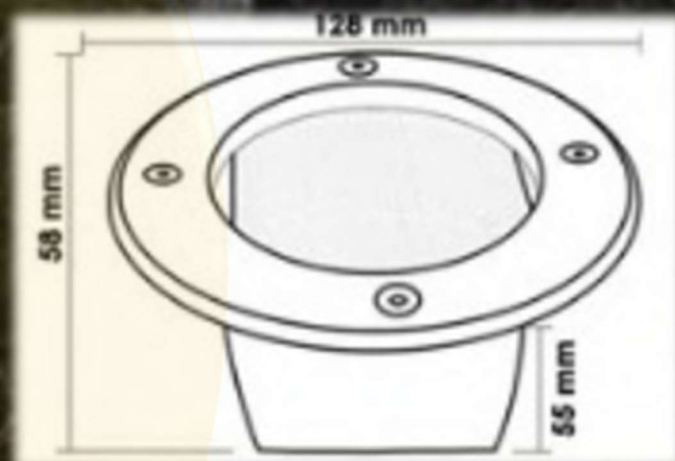

Gamme SOLAIRE

MATIERES

Aluminium/Verre trempé

PUISSANCES

0,5W

DIMENSIONS

Ø128x58mm

LUMENS

20Lm

DUREE DE VIE

...

IP et IK

IP68

K et IRC

4000k | IRC 90

UGR

...

OPTIONS

Solaire, détecteur crépusculaire ...

PROVENANCE

Fabriqué en France

BEMLIGHT

Résiste à
1 Tonne
(roulant)

KG