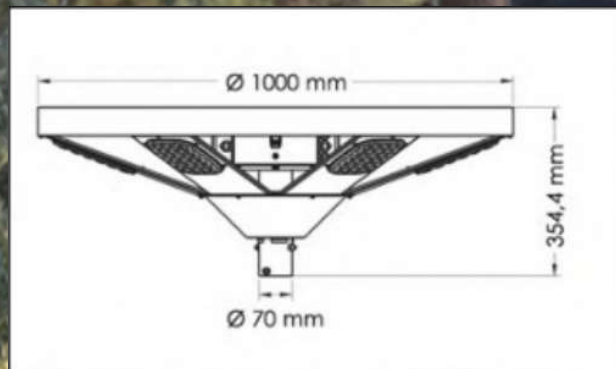

Gamme SOLAIRE

MATIERES

Aluminium

PUISSANCES

60W – 80W

DIMENSIONS

Ø849x385x4000 à 6000mm

LUMENS