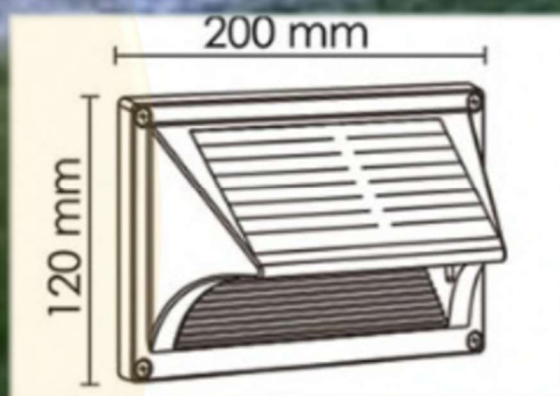

Gamme SOLAIRE

MATIERES

Aluminium

PUISSANCES

1W

DIMENSIONS

200x120mm

LUMENS

80Lm

DUREE DE VIE

...

IP et IK

IP65

K et IRC

3000k | IRC 90

UGR

...

OPTIONS

Solaire, détecteur crépusculaire ...

PROVENANCE

Fabriqué en France

BEMLIGHT