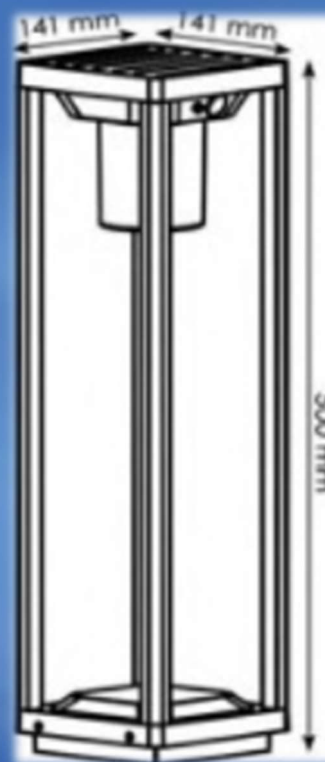

DIMENSIONS

250x156x141mm

LUMENS

300Lm

DUREE DE VIE

...

IP et IK

IP55/IK07

Gamme SOLAIRE

MATIERES

Aluminium/Polycarbonate

PUISSANCES

8W – 22W

DIMENSIONS

145x120x41mm (8W)

212x252x41mm (22W)