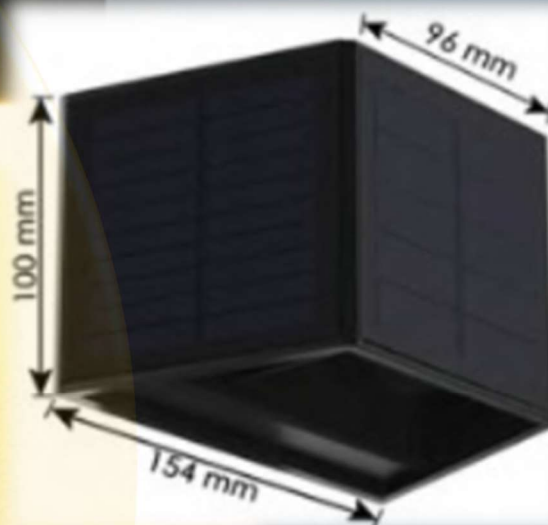

Gamme SOLAIRE

MATIERES

Polycarbonate

PUISSANCES

3x0,9W

DIMENSIONS

100x154x96mm

LUMENS

150Lm

DUREE DE VIE

...

IP et IK

IP64/IK07

K et IRC

3000k | IRC 90

UGR

...

OPTIONS

Solaire, détecteur crépusculaire ...

PROVENANCE

Fabriqué en France

BEMLIGHT