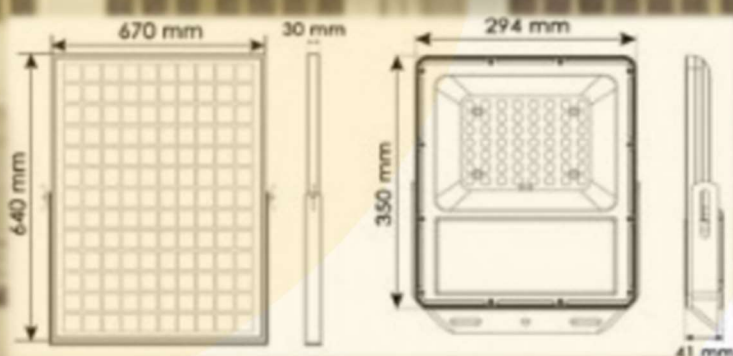

Gamme SOLAIRE

MATIERES

Aluminium/Polycarbonate

PUISSANCES

30W – 40W

DIMENSIONS

282x242x41mm (30W)

350x294x41mm (40W)

LUMENS

2160Lm (30W) - 4320Lm (40W)

DUREE DE VIE

...

IP et IK

IP65/IK10

K et IRC

3000k | IRC 90

UGR

...

OPTIONS

Solaire, détecteur crépusculaire,
On/Off, ...

PROVENANCE

Fabriqué en France

BEMLIGHT

30W

40W