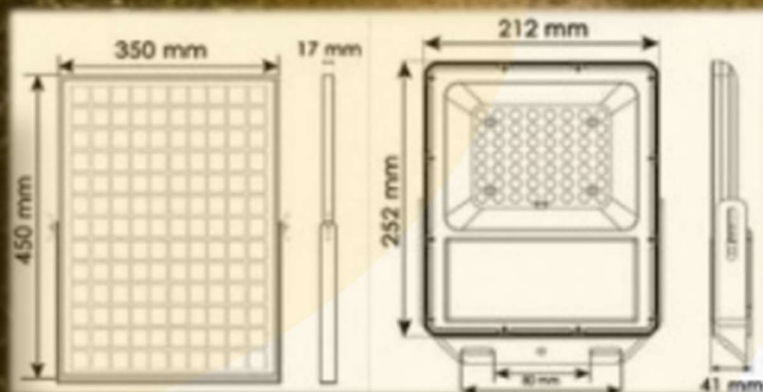

DIMENSIONS

250x156x141mm

LUMENS

300Lm

DUREE DE VIE

...

IP et IK

IP55/IK07

Gamme SOLAIRE

MATIERES

Aluminium/Polycarbonate

PUISSANCES

8W – 22W

DIMENSIONS

145x120x41mm (8W)

212x252x41mm (22W)

20W

Gamme SOLAIRE

MATIERES

Aluminium/Polycarbonate

PUISSANCES

30W – 40W

DIMENSIONS

282x242x41mm (30W)