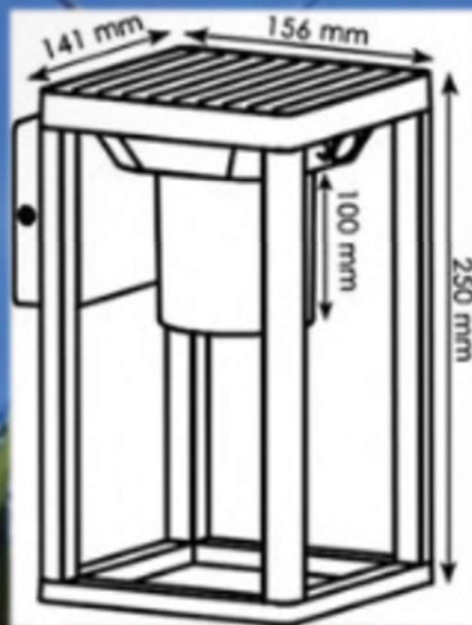

MATIERES

Aluminium/Verre trempé

PUISSANCES

0,5W

DIMENSIONS

Ø128x58mm

LUMENS

20Lm

PUISSANCES

3x0,9W

DIMENSIONS

100x154x96mm

LUMENS

150Lm

DUREE DE VIE

...

DIMENSIONS

250x156x141mm

LUMENS

300Lm

DUREE DE VIE

...

IP et IK

IP55/IK07

BEMLIGHT

Gamme SOLAIRE

MATIERES

Polycarbonate

PUISSANCES

2,1W

DIMENSIONS

500x141x141mm