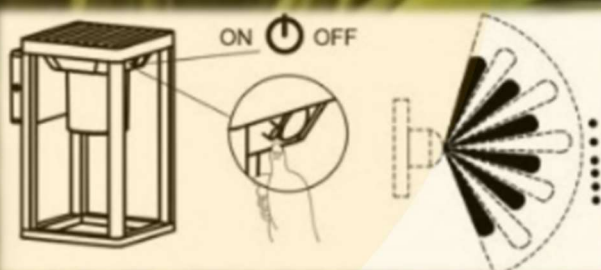

3000k | IRC 90

UGR

...

OPTIONS

Solaire, détecteur crépusculaire,
On/Off, ...

PROVENANCE

Fabriqué en France

BEMLIGHT