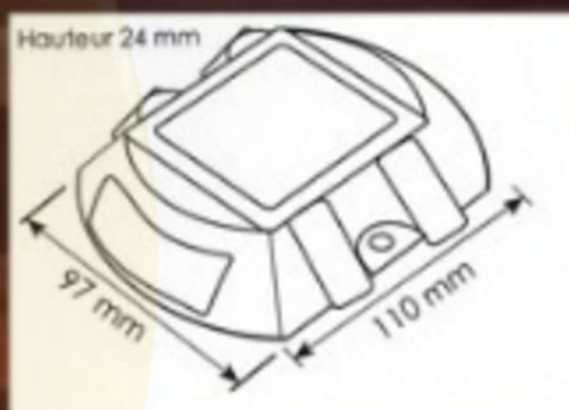

Gamme SOLAIRE

MATIERES

Aluminium/Verre trempé

PUISSANCES

0,3W

DIMENSIONS

97x110x24mm

LUMENS

80Lm

DUREE DE VIE

...

IP et IK

IP67

K et IRC

4000k | IRC 90

UGR

...

OPTIONS

Solaire, détecteur crépusculaire ...

PROVENANCE

Fabriqué en France

BEMLIGHT

Résiste à
40 Tonnes
(roulant)