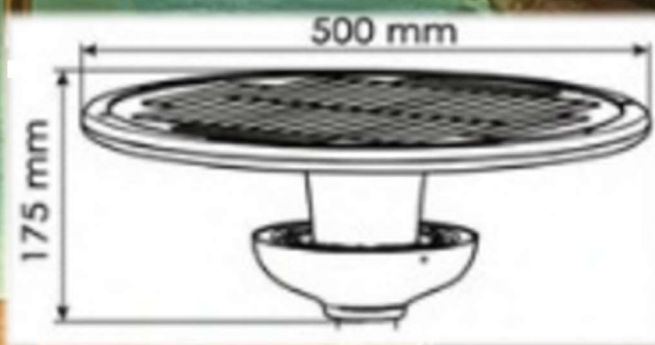

BEMLIGHT

Gamme SOLAIRE

MATIERES

Aluminium

PUISSANCES

60,9W

DIMENSIONS

Ø1000x6000 à 8000mm