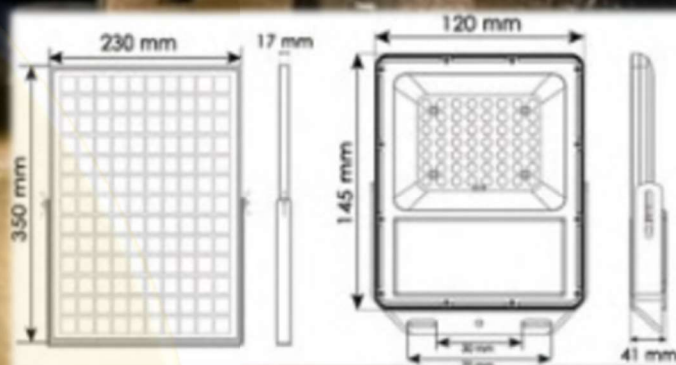

PUISSANCES

3x0,9W

DIMENSIONS

100x154x96mm

LUMENS

150Lm

DUREE DE VIE

...

DIMENSIONS

250x156x141mm

LUMENS

300Lm

DUREE DE VIE

...

IP et IK

IP55/IK07

Gamme SOLAIRE

MATIERES

Aluminium/Polycarbonate

PUISSANCES

8W – 22W

DIMENSIONS

145x120x41mm (8W)

212x252x41mm (22W)

20W

Gamme SOLAIRE

MATIERES

Aluminium/Polycarbonate

PUISSANCES

30W – 40W

DIMENSIONS

282x242x41mm (30W)