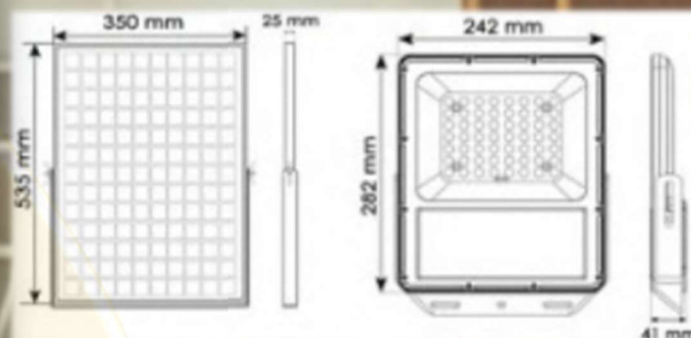

Gamme SOLAIRE

MATIERES

Aluminium/Polycarbonate

PUISSANCES

30W – 40W

DIMENSIONS

282x242x41mm (30W)

350x294x41mm (40W)

LUMENS

2160Lm (30W) - 4320Lm (40W)

DUREE DE VIE

...

IP et IK

IP65/IK10

K et IRC

3000k | IRC 90

UGR

...

OPTIONS

Solaire, détecteur crépusculaire,
On/Off, ...

PROVENANCE

Fabriqué en France

BEMLIGHT

30W