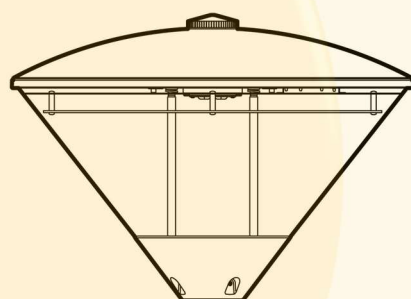

BEMLIGHT

Gamme LIVIA

MATIERES

Aluminium

PUISSANCES

26,5W à 47,1W

DIMENSIONS

600Øx435mm

UGR

...

OPTIONS

DALI

PROVENANCE

Fabriqué en Espagne

600

435