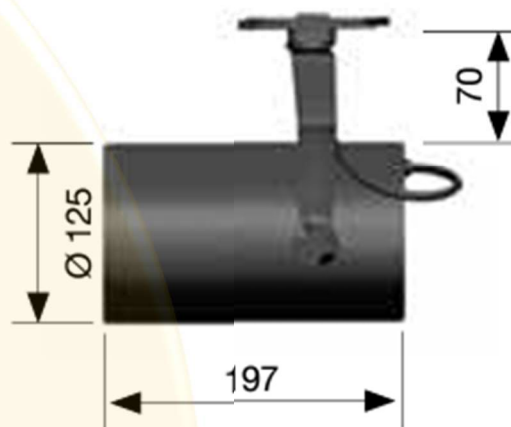

Gamme BEBA S

BEMLIGHT

MATIERES

Aluminium

PUISSANCES

26W à 40W

DIMENSIONS

Ø125x197mm

Fascio spot (SP)
Spot Beam (SP)

Fascio stretto (ST)
Narrow Beam (ST)

Fascio medio (MD)
Medium Beam (MD)

Fascio largo (LA)
Wide Beam (LA)