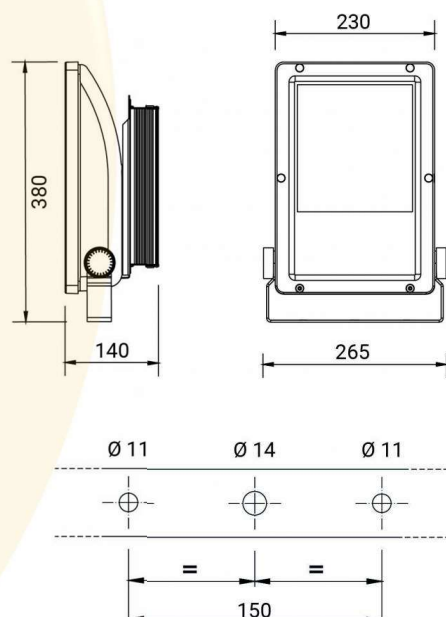

GAMME GURU

MATIERES

Aluminium

PUISSANCES

De 80W à 198W ●

De 95W à 160W ●

DIMENSIONS

265x82x380mm

LUMENS

9155Lm à 19775Lm ●

10620Lm à 17090Lm ●

DUREE DE VIE

60.000h L90B10

IP et IK

IP65/IK09

K et IRC

3000k, 4000k | IRC >80

UGR

...

OPTIONS

ON/OFF, ...

PROVENANCE

Fabriqué en Italie

BEMLIGHT

GURU PRO AS

GURU PRO R