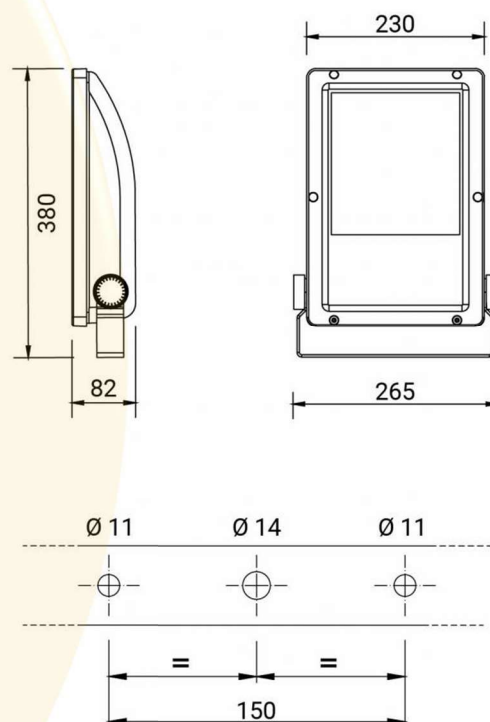

GAMME GURU

BEMLIGHT

MATIERES

Aluminium

PUISSANCES

De 37W à 80,5W

DIMENSIONS

265x82x380mm

LUMENS

3240Lm à 8890Lm ●

3105Lm à 8952Lm ●

3190Lm à 8750Lm ●

2935Lm à 8050Lm ●

DUREE DE VIE

60.000h L90B10

IP et IK

IP65/IK09

K et IRC

3000k, 4000k | IRC >80

UGR

...

OPTIONS

ON/OFF, ...

PROVENANCE

Fabriqué en Italie

Versions:

- AS: ●
- C: ●
- CP: ●
- ST: ●