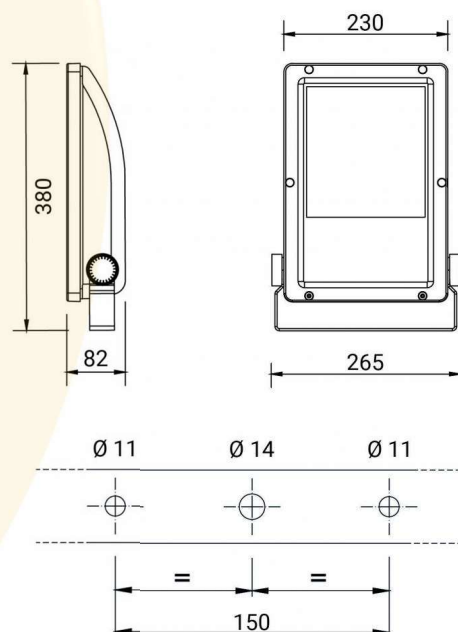

GAMME GURU

MATIERES

Aluminium

PUISSANCES

De 18W à 90W ●

De 18W à 91W ●

DIMENSIONS

265x82x380mm

LUMENS

3190Lm à 11450Lm ●

3190Lm à 13800Lm ●

DUREE DE VIE

60.000h L90B10

IP et IK

IP65/IK09

K et IRC

3000k, 4000k | IRC >80

UGR

...

OPTIONS

ON/OFF, ...

PROVENANCE

Fabriqué en Italie

BEMLIGHT

GURU AS

GURU R