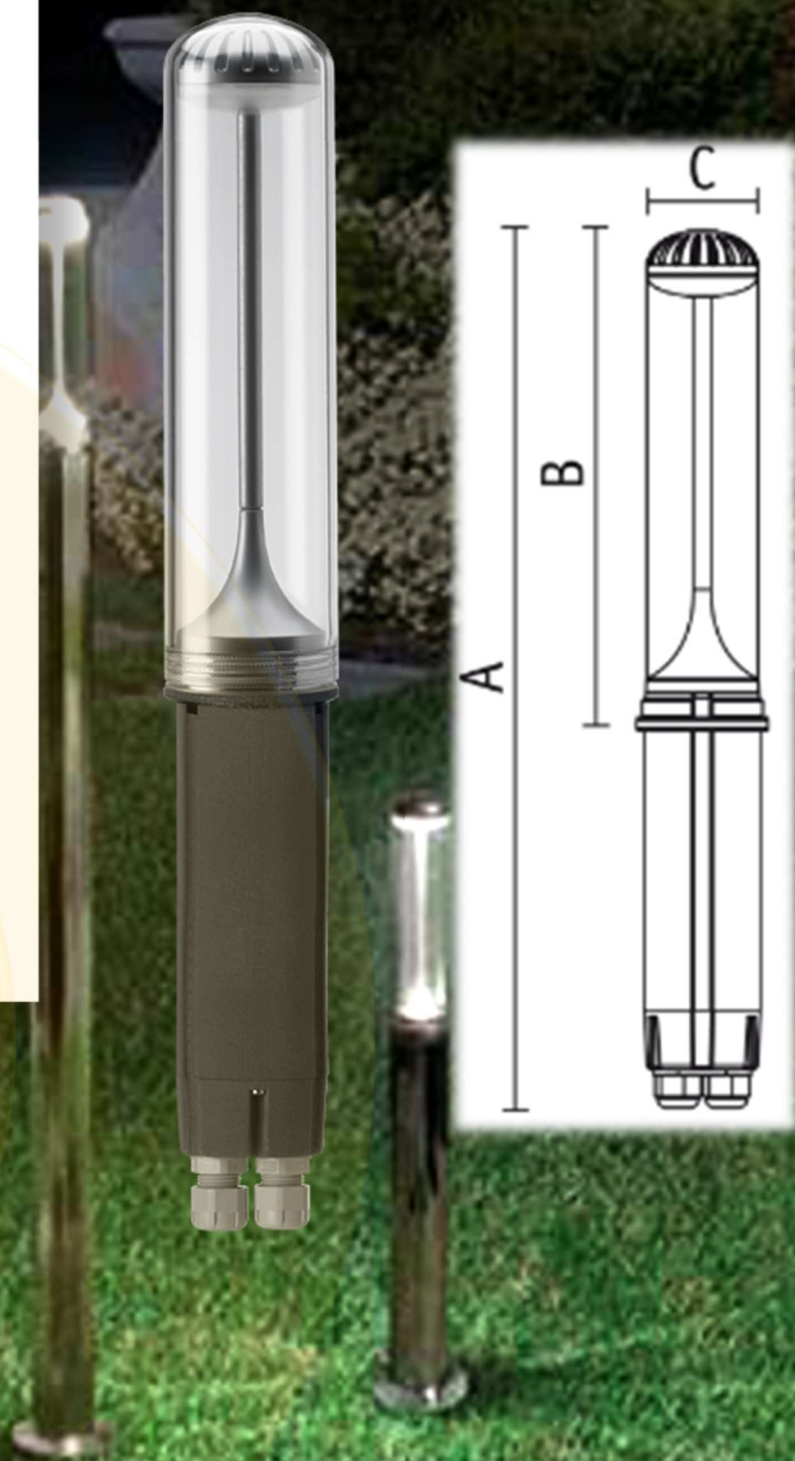

GAMME I-MAGO

BEMLIGHT

MATIERES

Aluminium

PUISSANCES

7,5W

DIMENSIONS

Ø60x415mm

UGR

...

OPTIONS

Driver

PROVENANCE

Fabriqué en Italie

DIMENSIONS

A 415 mm

B 235 mm

C 60 mm