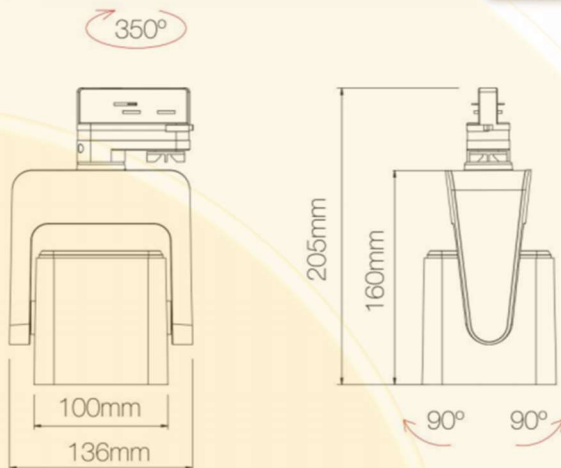

DIMENSIONS

Ø100x160mm

LUMENS

3795Lm – 4600Lm

DUREE DE VIE

30.000h

IP et IK

IP20

KOM 20W SWITCH

KOM 30W SWITCH

MATIERES

Aluminium

PUISSANCES

20W – 30W

DIMENSIONS

Ø100x160mm