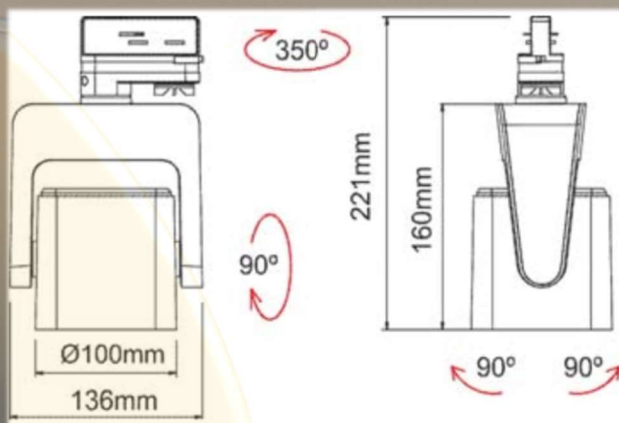

Gamme KOM

BEMLIGHT

KOM 33W

KOM 40W

MATIERES

Aluminium

PUISSANCES

33W – 40W

DIMENSIONS

Ø100x160mm

LUMENS

3795Lm – 4600Lm

DUREE DE VIE

30.000h

IP et IK

IP20

KOM 20W SWITCH

KOM 30W SWITCH

MATIERES

Aluminium

PUISSANCES

20W – 30W

DIMENSIONS

Ø100x160mm