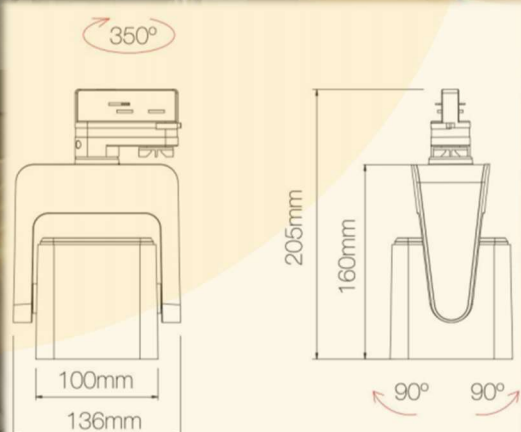

Gamme KOM

BEMLIGHT

KOM 33W

KOM 40W

MATIERES

Aluminium

PUISSANCES

33W – 40W

DIMENSIONS

Ø100x160mm

LUMENS

3795Lm – 4600Lm

DUREE DE VIE

30.000h

IP et IK

IP20

KOM 20W SWITCH

KOM 30W SWITCH

MATIERES

Aluminium

PUISSANCES

20W – 30W

DIMENSIONS

Ø100x160mm