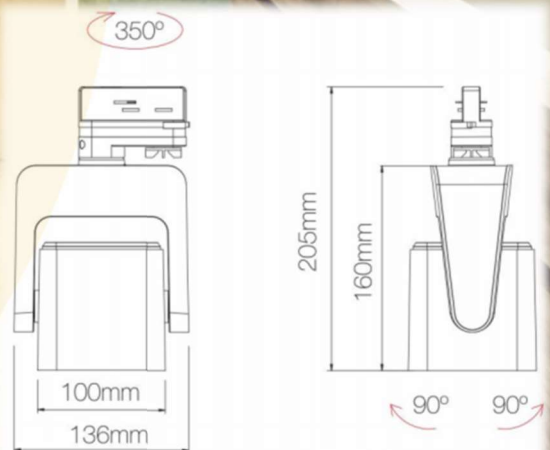

DIMENSIONS

Ø100x160mm

LUMENS

3795Lm – 4600Lm

DUREE DE VIE

30.000h

IP et IK

IP20

KOM 20W SWITCH

KOM 30W SWITCH

MATIERES

Aluminium

PUISSANCES

20W – 30W

DIMENSIONS

Ø100x160mm