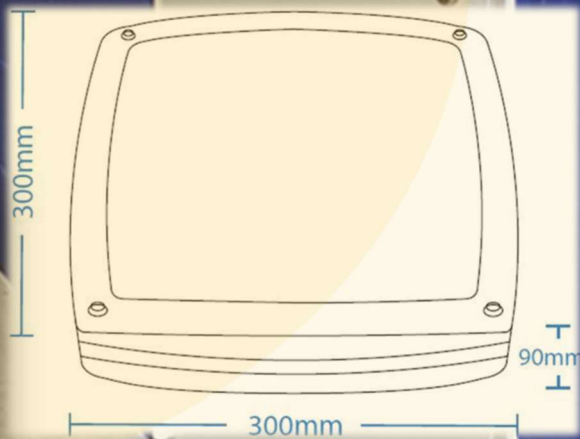

GAMME MADRID

MATIERES

Aluminium / Polycarbonate

PUISSANCES

24W

DIMENSIONS

Ø300x90mm | 300x300x90mm

LUMENS

2100Lm

DUREE DE VIE

50.000 L80B10

IP et IK

IP65/IK10

K et IRC

3000k, 4000k, 6000k IRC >80

UGR

UGR <25

OPTIONS

Détecteur, Driver...

PROVENANCE

Fabriqué en République Populaire de Chine