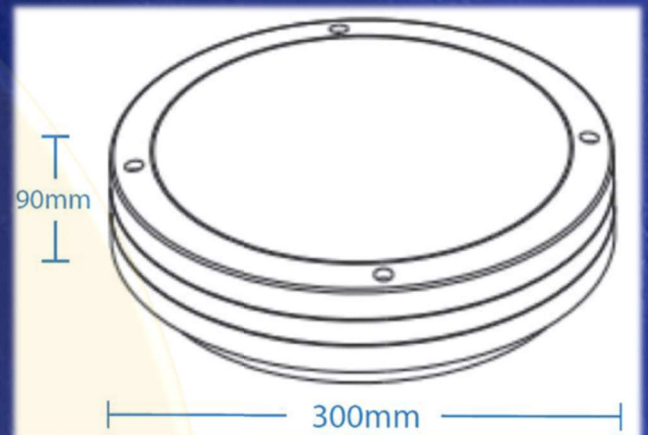

GAMME MADRID

MATIERES

Aluminium / Polycarbonate

PUISSANCES

24W

DIMENSIONS

Ø300x90mm | 300x300x90mm

LUMENS

UGR <25

OPTIONS

Détecteur, Driver...

PROVENANCE

Fabriqué en République Populaire de Chine

BEMLIGHT

Switch 3CCT

Détecteur

90mm

300mm

Switch 3CCT

Détecteur