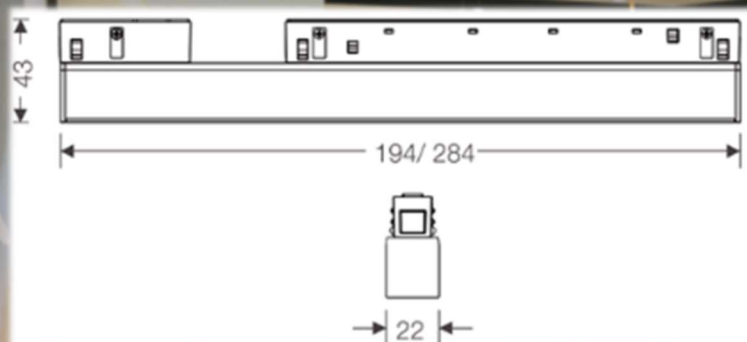

Gamme MODULINE 26

MATIERES

Aluminium

PUISSANCES

3W à 13W (Version Accent)

14W (Version AA315)

DIMENSIONS

194x22mm – 283x22mm – 284x22mm
(Version accent)

315x22mm (Version AA315)

LUMENS

160Lm à 1200Lm (Version Accent)

1050Lm à 1200Lm (Version AA315)

DUREE DE VIE

50.000h L80B10

IP et IK

IP20

K et IRC

2700k, 3000k, 4000k | IRC 90

UGR

UGR <19

OPTIONS

ON-OFF, DALI

PROVENANCE

Fabriqué en République Populaire de
Chine

ML26 Accent Light