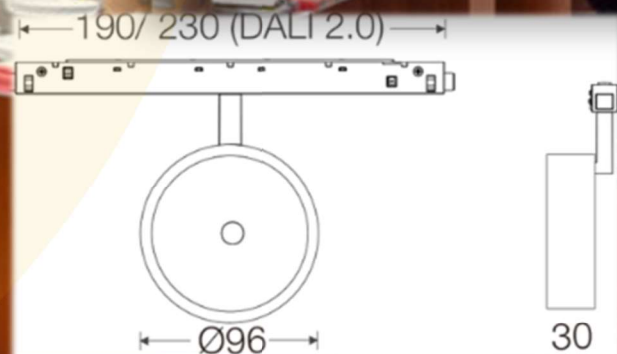

PROVENANCE

Fabriqu  en R publique Populaire de Chine