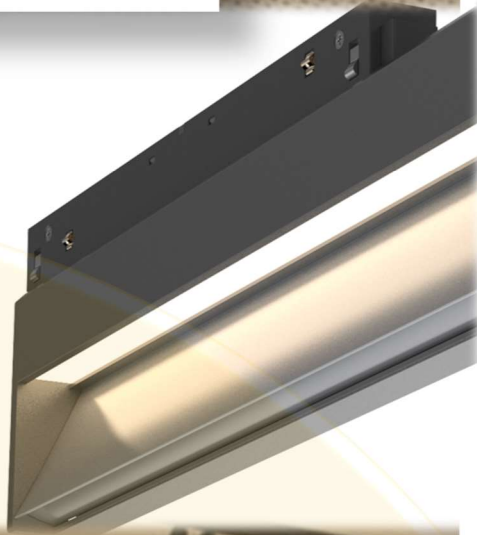

ML26 Wall Washer