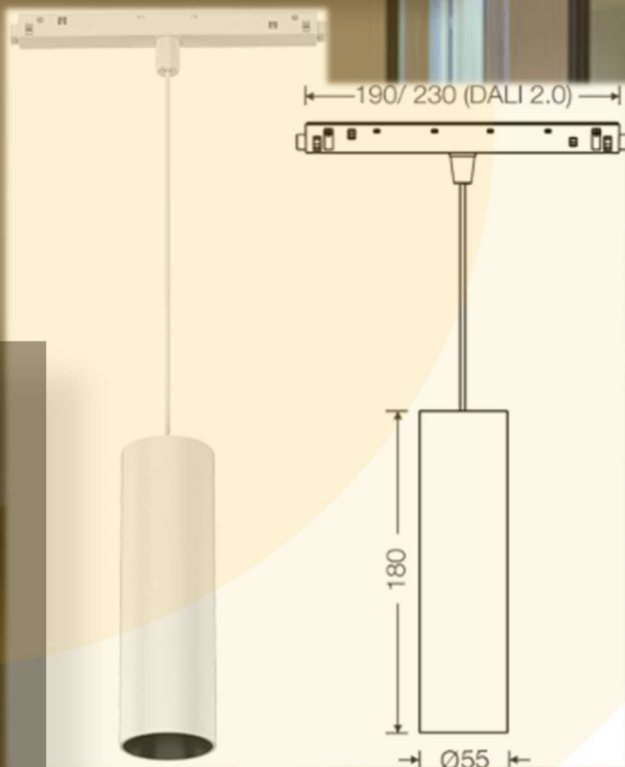

ML26 Pendant Spot