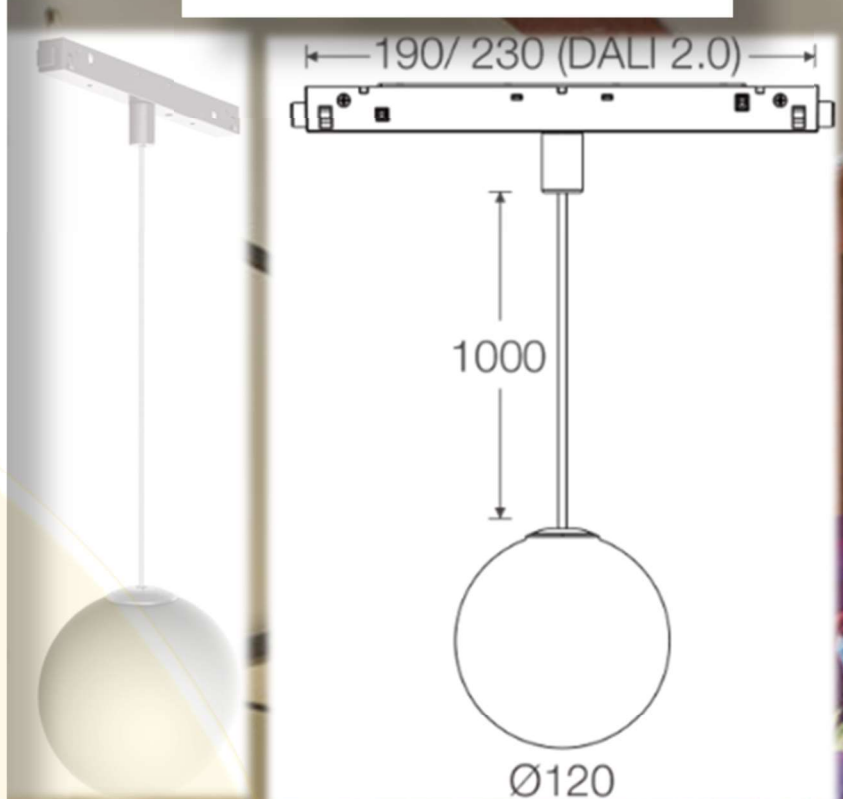

MATIERES

Aluminium

PUISSANCES

10W (Version PB120)

18W (Version PD300)

DIMENSIONS

Ø120x120mm (Version PB120)

Ø300x180mm (Version PD300)

LUMENS

620Lm à 700Lm (Version PB120)

1050Lm à 1200Lm (Version PD300)

DUREE DE VIE

50.000h L80B10

IP et IK

IP20

K et IRC

2700k, 3000k, 4000k | IRC 90

UGR

...

OPTIONS

ON-OFF, DALI Dim

PROVENANCE

Fabriqué en République Populaire de Chine

ML26-PB120