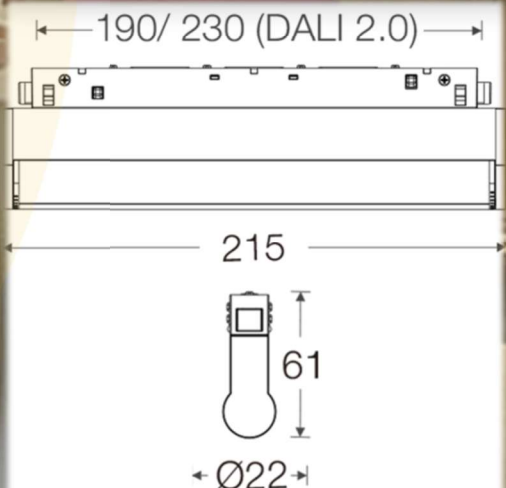

PROVENANCE

Fabriqué en République Populaire de Chine