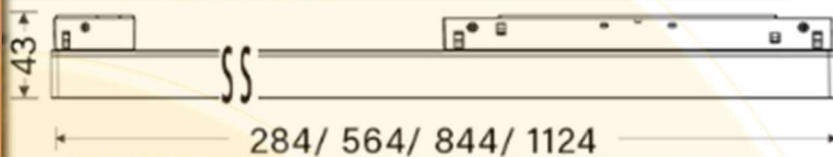

ML26 General Light