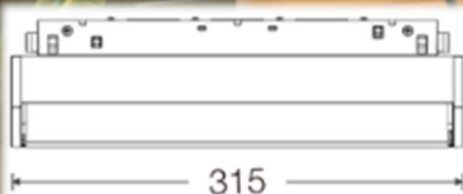

ML26-AA315