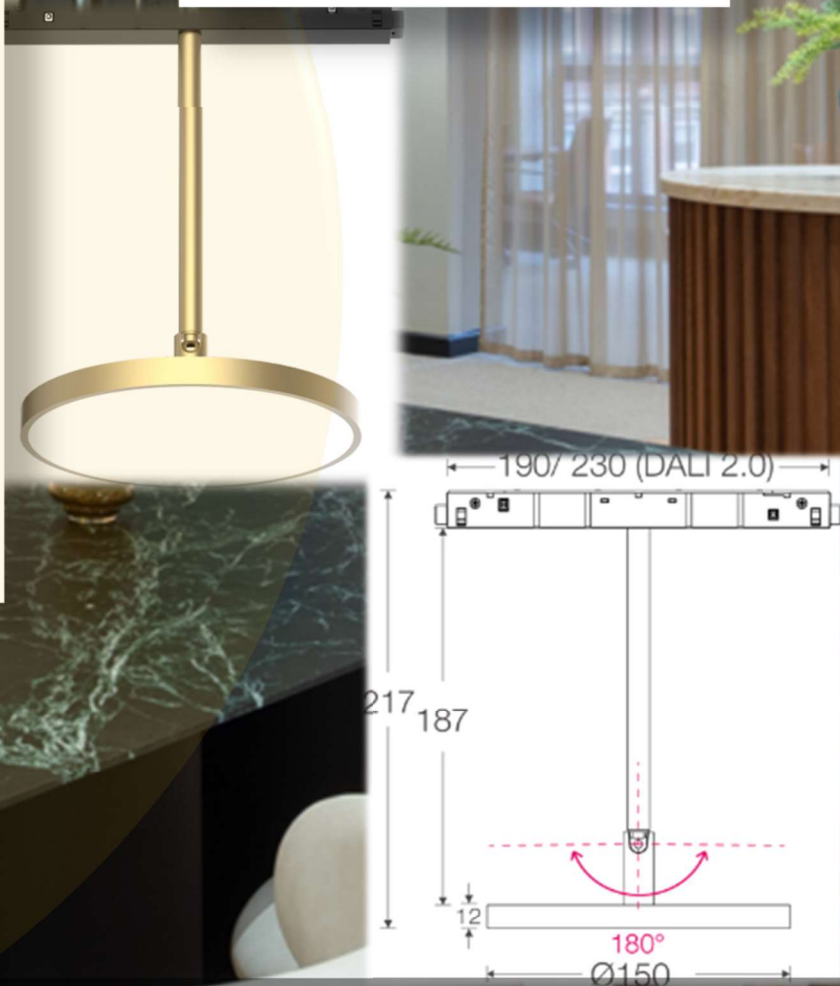

OPTIONS

ON-OFF, DALI Dim

PROVENANCE

Fabriqué en République Populaire de Chine

ML26-PS60

ML26-PAD150

ML26 Spotlight

ML26-RS96

MATIERES

Aluminium

PUISSANCES

3W à 26W (Version Spotlight)

9W (Version RS96)

DIMENSIONS

$\text{Ø}25\text{mm} - \text{Ø}40\text{mm} - \text{Ø}55\text{mm} - \text{Ø}72\text{mm}$
(Version Spotlight)

$\text{Ø}96 \times 30\text{mm}$ (Version RS96)