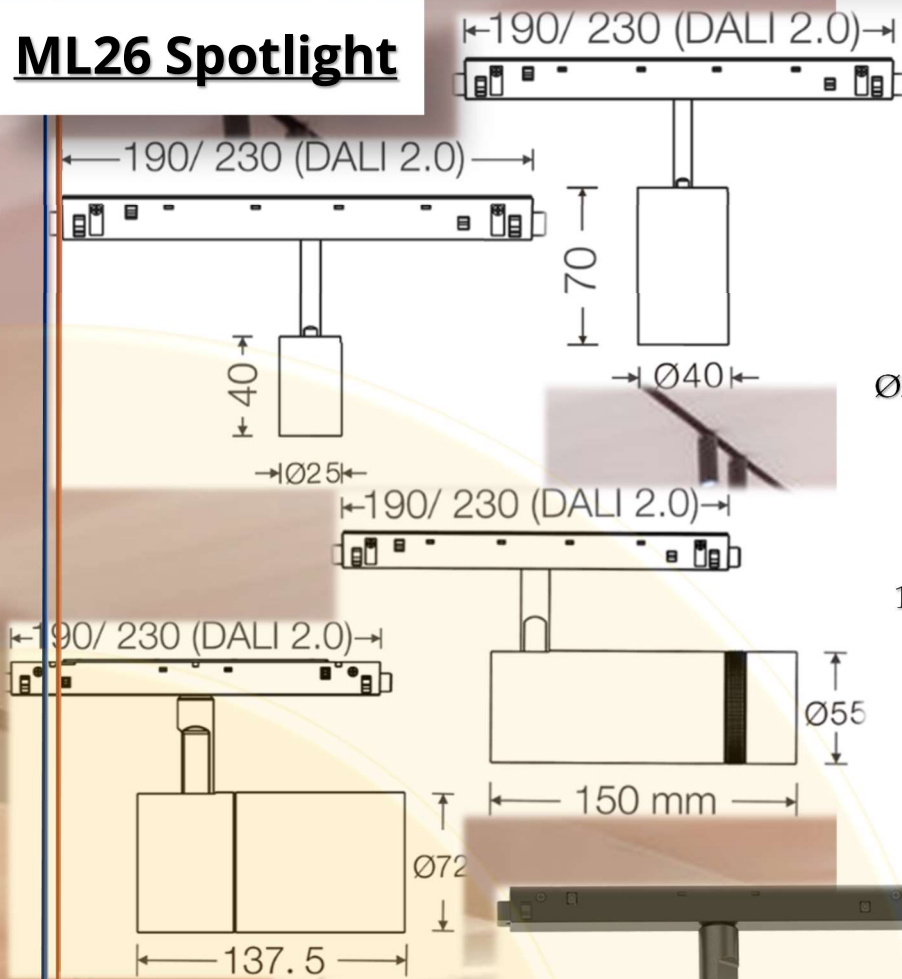

ML26 Spotlight