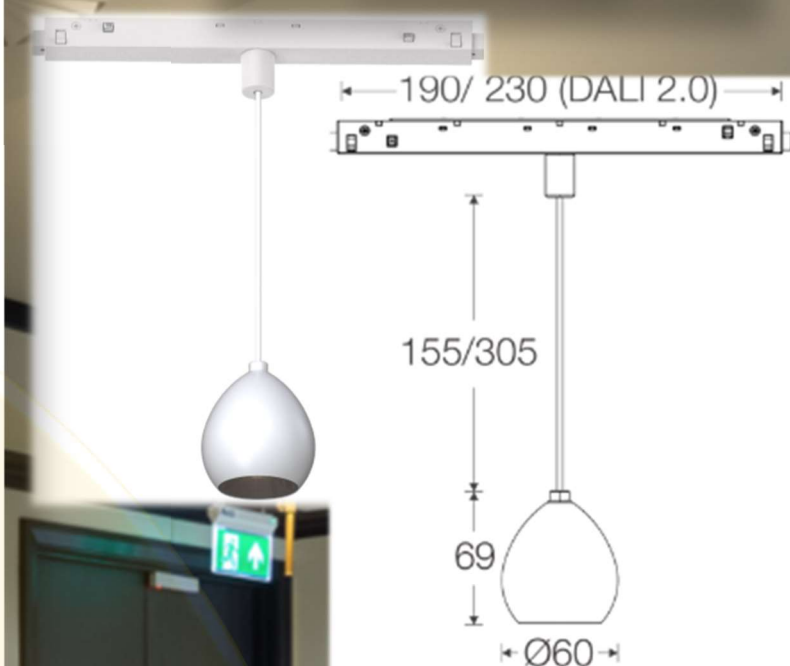

MATIERES

Aluminium

PUISSANCES

5W (Version PS60)

12W (Version PAD150)

DIMENSIONS

Ø60x69mm (Version PB120)

Ø150x12mm (Version PAD150)

LUMENS

370Lm à 450Lm (Version PB120)

720Lm à 800Lm (Version PAD150)

DUREE DE VIE

50.000h L80B10

IP et IK

IP20

K et IRC

2700k, 3000k, 4000k | IRC 90

UGR

...

OPTIONS

ON-OFF, DALI Dim

PROVENANCE

Fabriqué en République Populaire de Chine

ML26-PS60