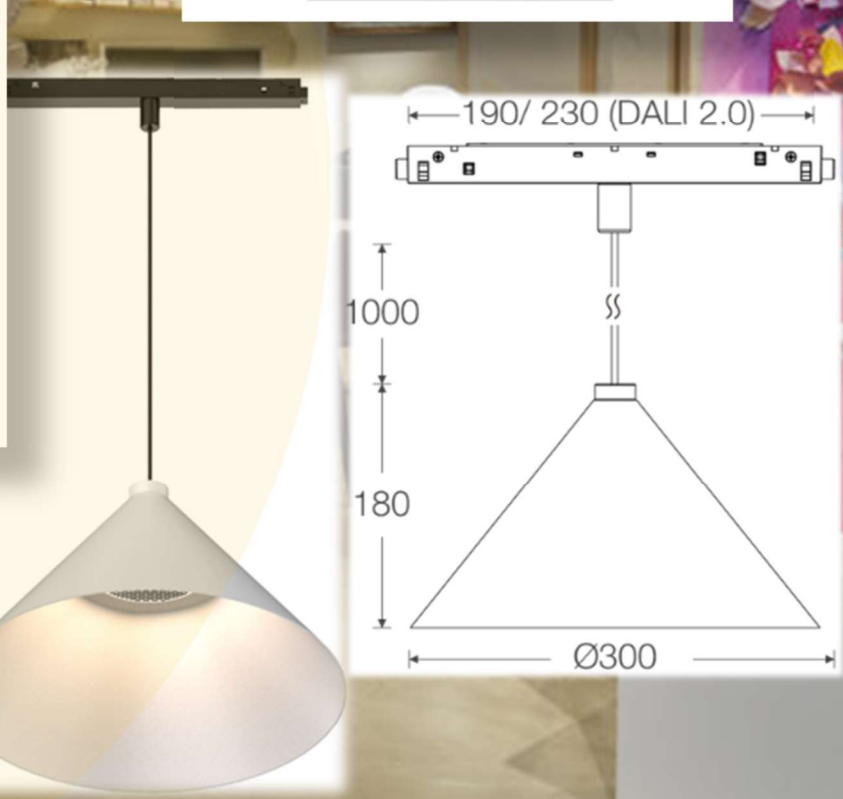

ML26-PD300