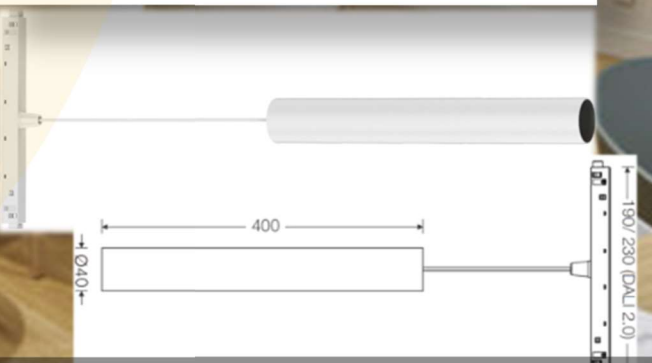

ML26 Pendant Spot