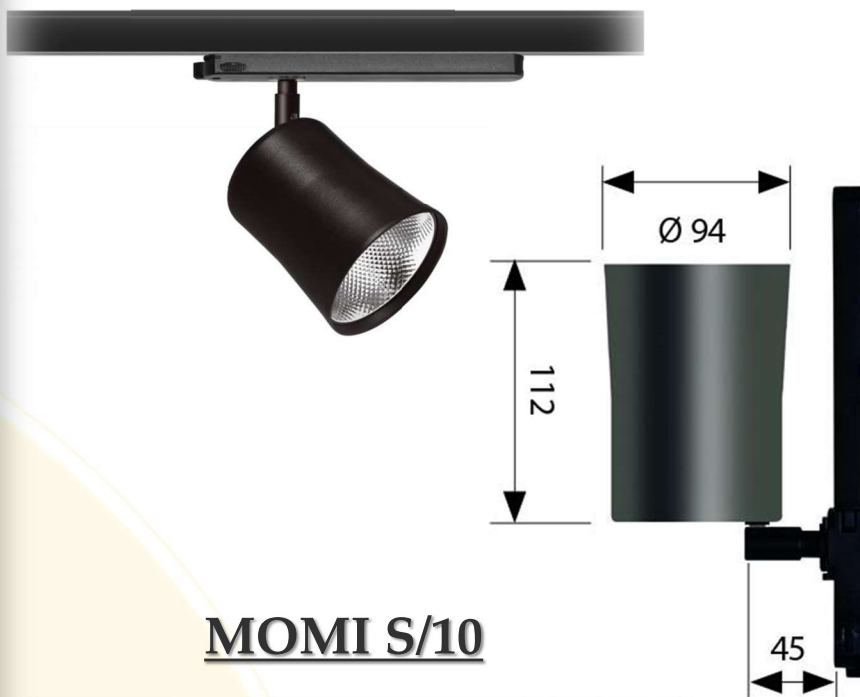

Gamme MOMI

BEMLIGHT

MATIERES

Aluminium

PUISSANCES

18W à 33W

DIMENSIONS

Ø94x112mm

LUMENS

2340Lm à 3770Lm

DUREE DE VIE

60.000h L90B10

100.000h L70B50

IP et IK

IP40/IK07

K et IRC

2700k, 3000k, 3500k, 4000k

IRC>80 IRC>90 IRC>95

UGR

...

OPTIONS

ON/OFF, DALI, ED

PROVENANCE

Fabriqué en Italie

MOMI S/3

MOMI S/10