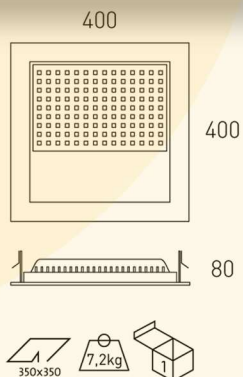

GAMME PROTEK

MATIERES

Aluminium

PUISSANCES

50W ●

100W à 200W ●

DIMENSIONS

225x204x46mm ●

384x348x45mm | 350x350x95mm | 400x400x80mm ●

LUMENS

12399Lm à 25978Lm

DUREE DE VIE

50.000h L80B10 ●

100.000h L80B10 ●

IP et IK

IP65/IK08

K et IRC

3000k, 4000k, 5700k | IRC >80

UGR

...

OPTIONS

Driver, Détecteur...

PROVENANCE

Fabriqué en Espagne