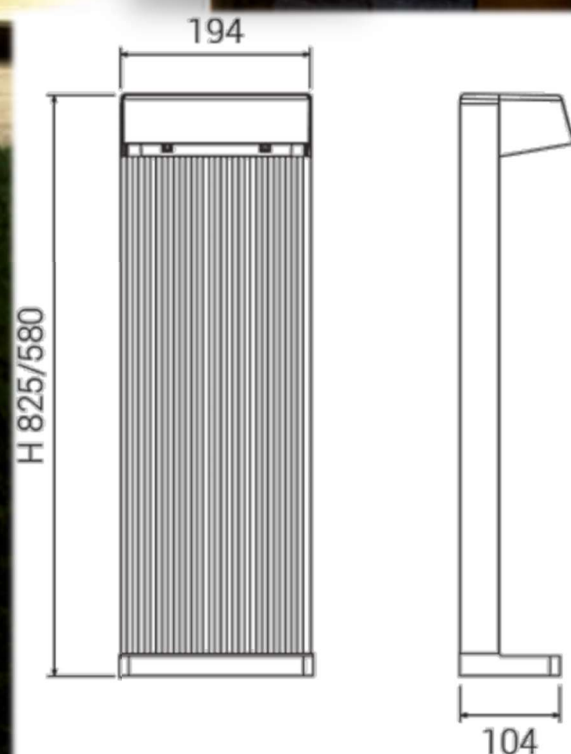

GAMME QUANTUM POST

BEMLIGHT

MATIERES

Aluminium

PUISSANCES

4,5W

DIMENSIONS

87x93x495mm

MATIERES

Aluminium

PUISSANCES

13W

DIMENSIONS

194x104x825mm

LUMENS

1123Lm

OPTIONS

Driver, détection, DIM

PROVENANCE

Fabriqué en Italie

194 mm

104 mm

H 825 mm

H825

H825 avec décteur

BEMLIGHT

MATIERES

Aluminium

PUISSANCES

13W

DIMENSIONS

194x104x585mm