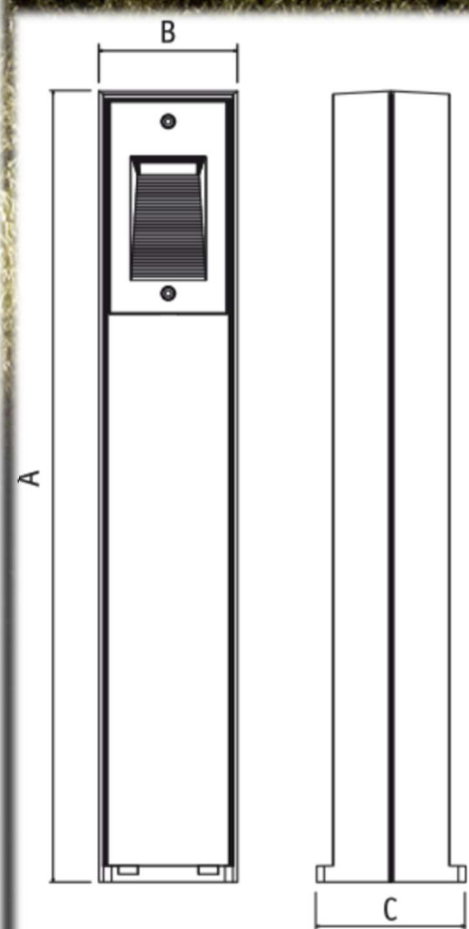

GAMME QUANTUM POST

BEMLIGHT

MATIERES

Aluminium

PUISSANCES

4,5W

DIMENSIONS

87x93x495mm

LUMENS

168Lm

DUREE DE VIE

...

IP et IK

IP65/IK10

K et IRC

3000k, 4000k | IRC 85

UGR

...

OPTIONS

Driver

PROVENANCE

Fabriqué en Italie

Vertical H 495

A	H 495 mm
B	87 mm
C	93 mm