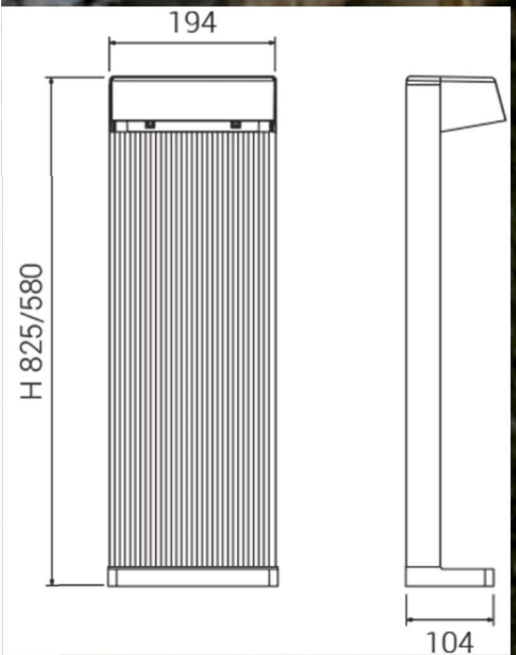

GAMME QUANTUM POST

BEMLIGHT

MATIERES

Aluminium

PUISSANCES

4,5W

DIMENSIONS

87x93x495mm

MATIERES

Aluminium

PUISSANCES

13W

DIMENSIONS

194x104x825mm

LUMENS

1123Lm

UGR

...

OPTIONS

Driver, détection, DIM

PROVENANCE

Fabriqué en Italie

DIMENSIONS

194 mm

104 mm

H 580 mm

H580

H580 avec détecteur