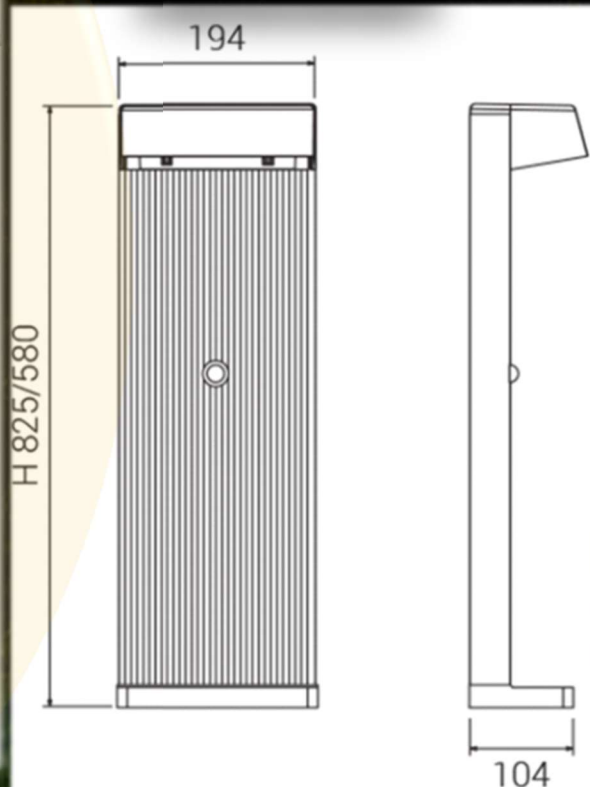

GAMME QUANTUM POST

BEMLIGHT

MATIERES

Aluminium

PUISSANCES

4,5W

DIMENSIONS

87x93x495mm

MATIERES

Aluminium

PUISSANCES

13W

DIMENSIONS

194x104x825mm

LUMENS

1123Lm

OPTIONS

Driver, détection, DIM

PROVENANCE

Fabriqué en Italie

194 mm

104 mm

H 825 mm

H825

H825 avec décteur

BEMLIGHT

MATIERES

Aluminium

PUISSANCES

13W

DIMENSIONS

194x104x585mm