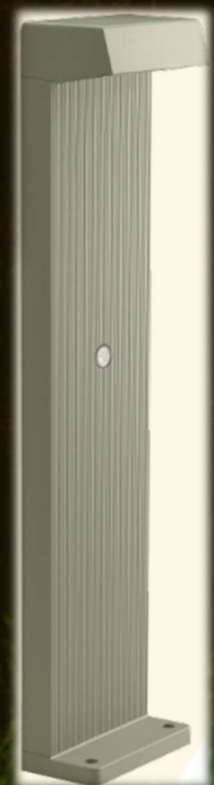

MATIERES

Aluminium

PUISSANCES

13W

DIMENSIONS

194x104x825mm

LUMENS

1123Lm

DUREE DE VIE

...

IP et IK

IP65/IK10

K et IRC

3000k, 4000k | IRC 80

UGR

...

OPTIONS

Driver, détection, DIM

PROVENANCE

Fabriqué en Italie

194 mm

104 mm

H 825 mm

H825

H825 avec décteur