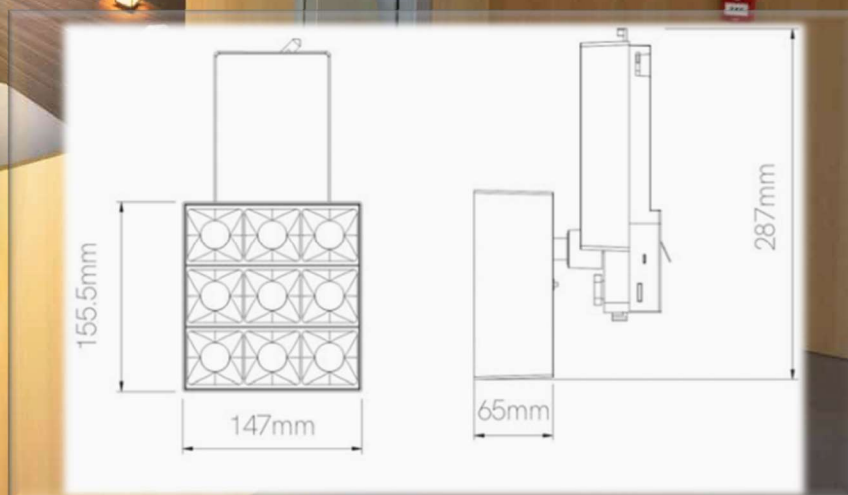

Gamme SONO

BEMLIGHT

MATIERES

Aluminium + polycarbonate

PUISSANCES

40W

DIMENSIONS

155x147mm

LUMENS

3130Lm

DUREE DE VIE

30.000h

IP et IK

IP20/IK06

K et IRC

2600k, 4000k | IRC>98

UGR

UGR <19

OPTIONS

...

PROVENANCE

Fabriqué en Espagne

SONO 40W TUYA