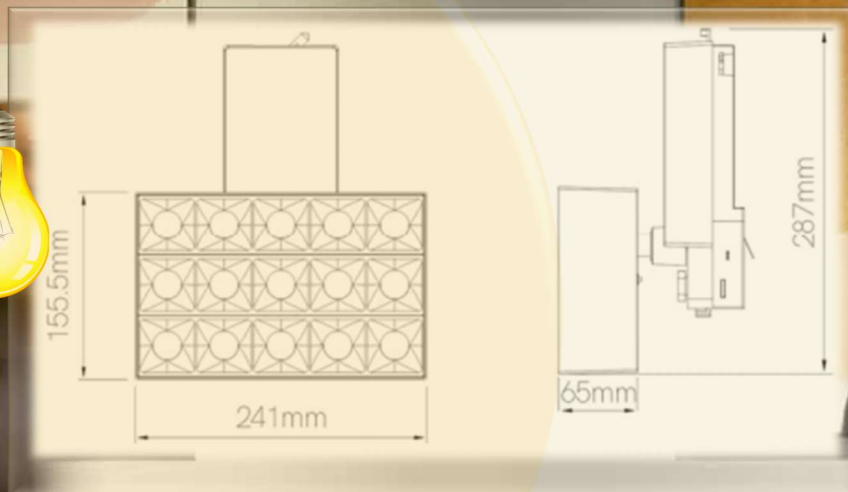

Gamme SONO

BEMLIGHT

MATIERES

Aluminium + polycarbonate

PUISSANCES

40W

DIMENSIONS

155x147mm

MATIERES

Aluminium + polycarbonate

PUISSANCES

60W

DIMENSIONS

155x241mm

LUMENS

4390Lm