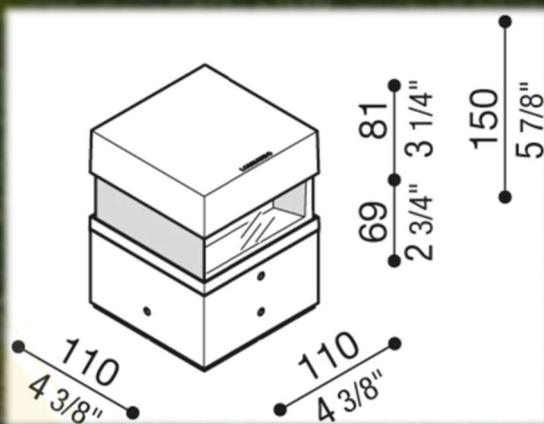

GAMME TOK

BEMLIGHT

MATIERES

Aluminium/Polyamide

PUISSANCES

8W à 14W (Version Round)

5W à 14W (Version Square)

DIMENSIONS

Ø130x150mm (Version Round)

110x110x150mm (Version Square)

LUMENS

930Lm à 1860Lm (Version Round)

480Lm à 1920Lm (Version Square)

DUREE DE VIE

...

IP et IK

IP66/IK10

K et IRC

2200k, 2700k, 3000k, 4000k | IRC>80

UGR

...

OPTIONS

...

PROVENANCE

Fabriqué en Italie