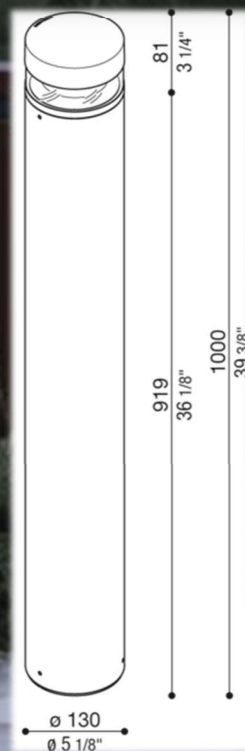

MATIERES

Aluminium/Polyamide

PUISSANCES

8W à 14W (Version Round)

5W à 14W (Version Square)

DIMENSIONS

Ø130x1000mm (Version Round)

110x110x1000mm (Version Square)

LUMENS

930Lm à 1860Lm (Version Round)

480Lm à 1920Lm (Version Square)

DUREE DE VIE

...

IP et IK

IP66/IK10

K et IRC

2200k, 2700k, 3000k, 4000k | IRC>80

UGR

...

OPTIONS

...

PROVENANCE

Fabriqué en Italie