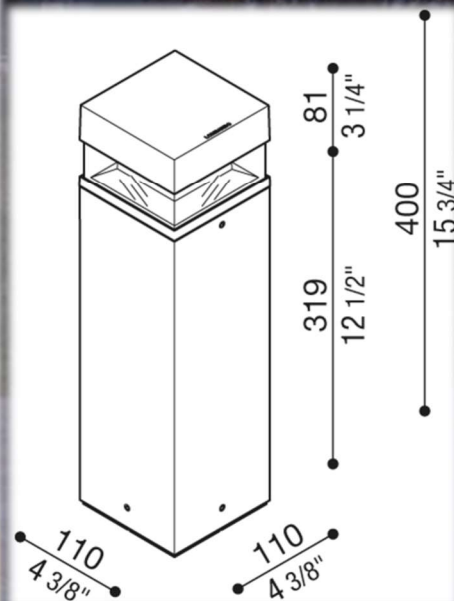

MATIERES

Aluminium/Polyamide

PUISSANCES

8W à 14W (Version Round)

5W à 14W (Version Square)

DIMENSIONS

Ø130x400mm (Version Round)

110x110x400mm (Version Square)

LUMENS

930Lm à 1860Lm (Version Round)

480Lm à 1920Lm (Version Square)

DUREE DE VIE

...

IP et IK

IP66/IK10

K et IRC

2200k, 2700k, 3000k, 4000k | IRC>80

UGR

...

OPTIONS

...

PROVENANCE

Fabriqué en Italie