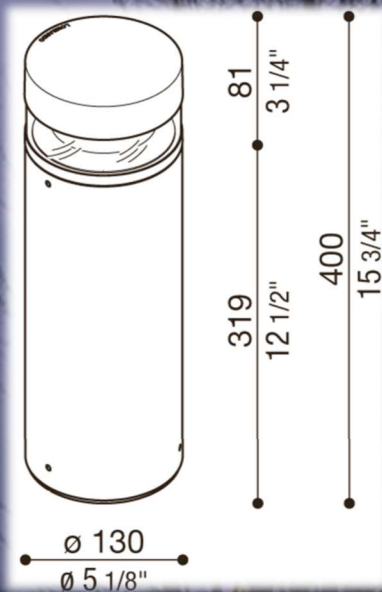

MATIERES

Aluminium/Polyamide

PUISSANCES

8W à 14W (Version Round)

5W à 14W (Version Square)

DIMENSIONS

Ø130x400mm (Version Round)

110x110x400mm (Version Square)

LUMENS

930Lm à 1860Lm (Version Round)

480Lm à 1920Lm (Version Square)

DUREE DE VIE

...

IP et IK

IP66/IK10

K et IRC

2200k, 2700k, 3000k, 4000k | IRC>80

UGR

...

OPTIONS

...

PROVENANCE

Fabriqué en Italie