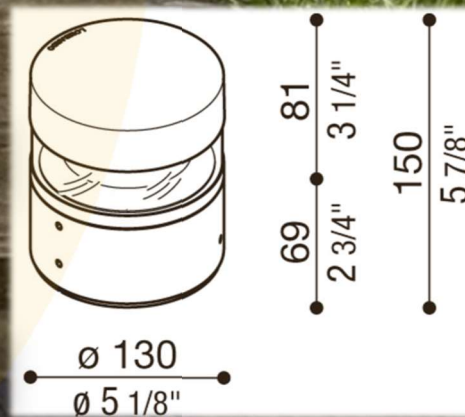

GAMME TOK

BEMLIGHT

MATIERES

Aluminium/Polyamide

PUISSANCES

8W à 14W (Version Round)

5W à 14W (Version Square)

DIMENSIONS

Ø130x150mm (Version Round)

110x110x150mm (Version Square)

LUMENS

930Lm à 1860Lm (Version Round)

480Lm à 1920Lm (Version Square)

DUREE DE VIE

...

IP et IK

IP66/IK10

K et IRC

2200k, 2700k, 3000k, 4000k | IRC>80

UGR

...

OPTIONS

...

PROVENANCE

Fabriqué en Italie