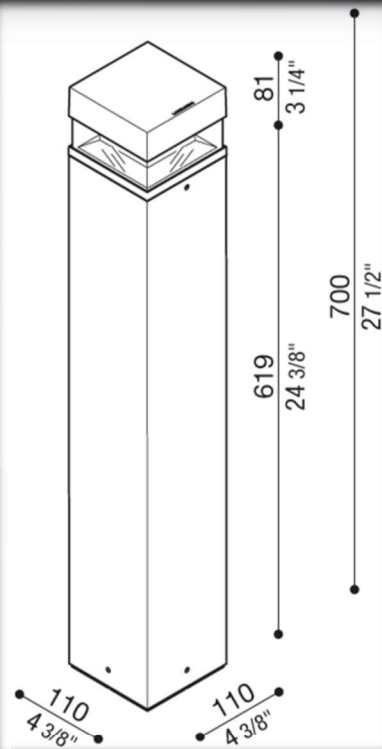

MATIERES

Aluminium/Polyamide

PUISSANCES

8W à 14W (Version Round)

5W à 14W (Version Square)

DIMENSIONS

Ø130x700mm (Version Round)

110x110x700mm (Version Square)

LUMENS

930Lm à 1860Lm (Version Round)

480Lm à 1920Lm (Version Square)

DUREE DE VIE

...

IP et IK

IP66/IK10

K et IRC

2200k, 2700k, 3000k, 4000k | IRC>80

UGR

...

OPTIONS

...

PROVENANCE

Fabriqué en Italie