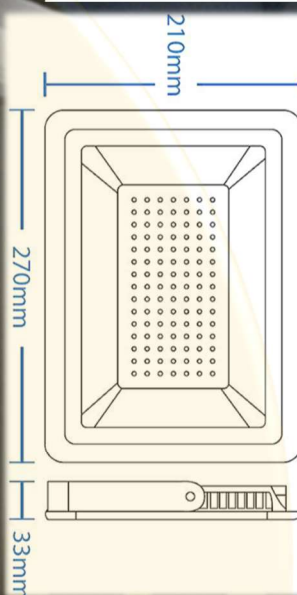

Version 100W