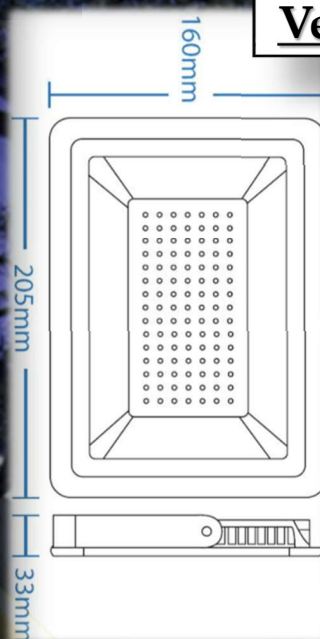

GAMME VENISE

BEMLIGHT

MATIERES

Aluminium

PUISSANCES

50W – 100W – 200W

DIMENSIONS

● 205x160x33mm

● 270x210x33mm

● 380x280x43mm

LUMENS

5000Lm – 10000Lm – 20000Lm

DUREE DE VIE

50.000h L80B10

IP et IK

IP65/IK07

K et IRC

● 3000k, 4000k, 6000k, RGB | IRC >80

● 4000k, 6000k | IRC >80

● 6000k | IRC >80

UGR

UGR 22

OPTIONS

...

PROVENANCE

Fabriqué en République Populaire de Chine

Version 50W