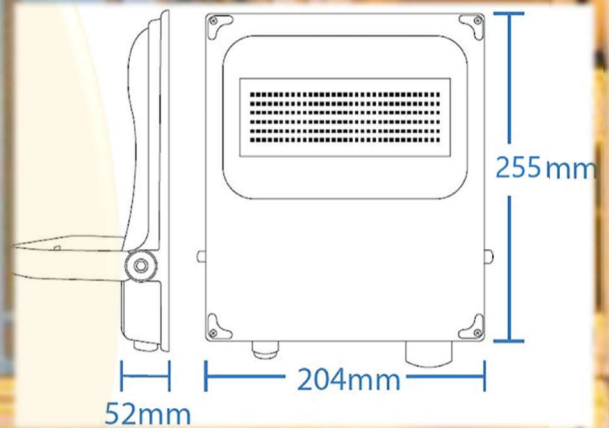

Gamme ALBUFEIRA

BEMLIGHT

MATIERES

Aluminium/ Verre trempé

PUISSANCES

De 50W à 400W

DIMENSIONS

255x204mm | 325x269mm
445x392mm | 497x392mm | 503x545mm

LUMENS

De 5000Lm à 40000Lm

DUREE DE VIE

50.000h L80B10

IP et IK

IP66/IK10

K et IRC

3500k (Uniquement la version 250W)

3000, 4000, 6000k | IRC80

UGR

UGR > 26

OPTIONS

Détecteur, ...

PROVENANCE

Fabriqué en République Populaire de Chine

Albufeira 50W | 5000Lm