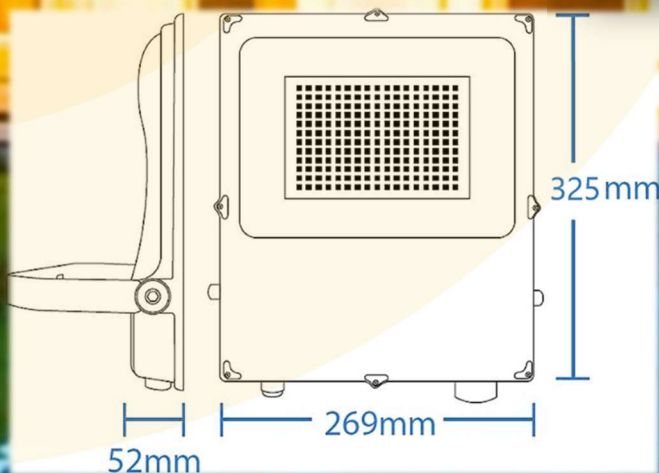

Albufeira 100W | 10000Lm