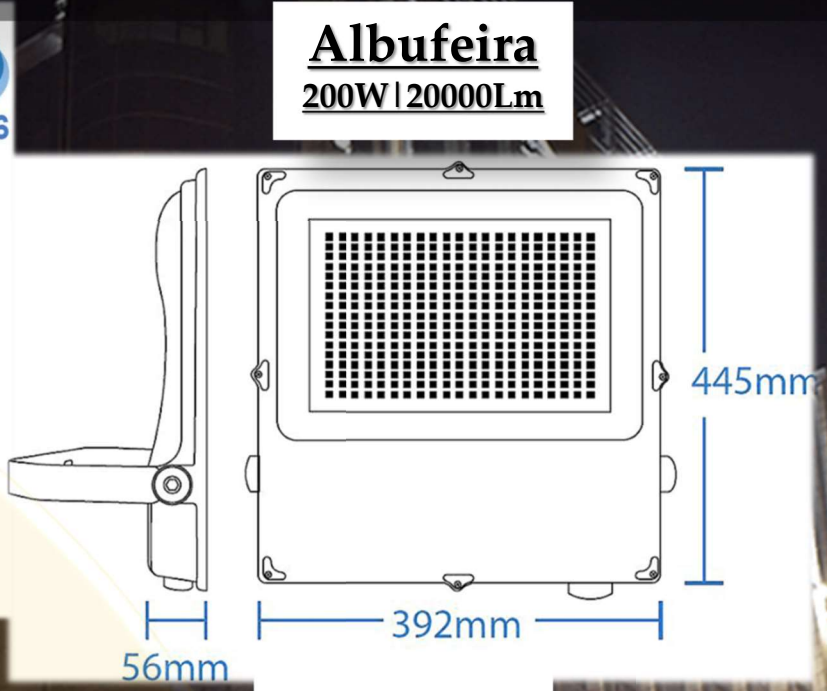

Albufeira
250W | 30000Lm

Albufeira
200W | 20000Lm