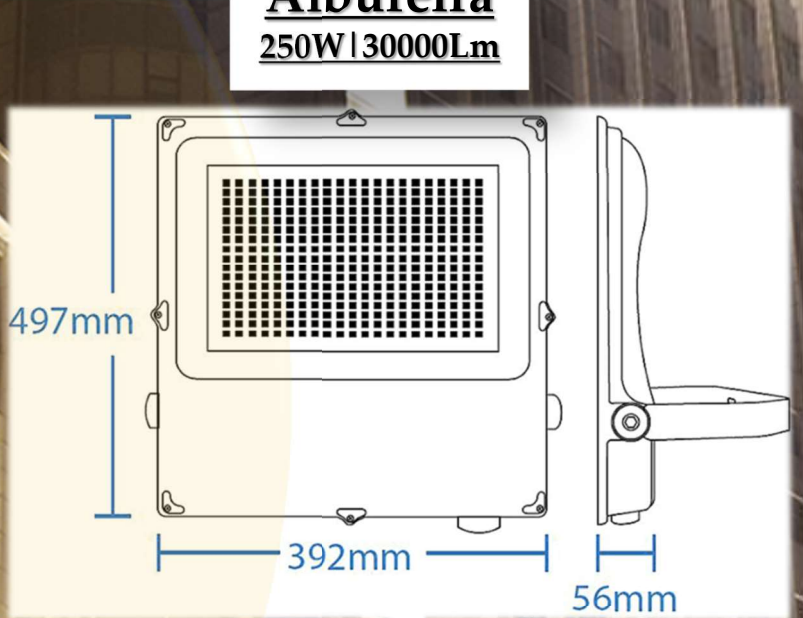

Albufeira
40W | 40000Lm

Albufeira
250W | 30000Lm