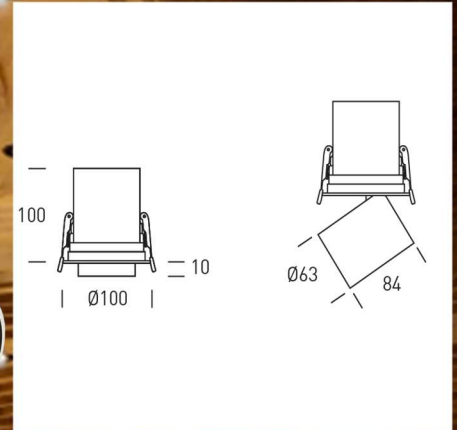

Gamme ANDORRA

MATIERES

Aluminium / Clear

PUISSANCES

12W – 30W

DIMENSIONS

Ø160x150 – Ø133x130 – Ø100x110mm

LUMENS

...

OPTIONS

Push & Dali, On Off, ...

PROVENANCE

Fabriqué en Espagne

Andorra 12

Puissance	12W
Dimensions	Ø100x110mm
Lumens	780Lm

Andorra 20

Puissance	20W
Dimensions	Ø130x130mm
Lumens	1300Lm

Andorra 30

Puissance	30W
Dimensions	Ø160x150mm
Lumens	1950Lm