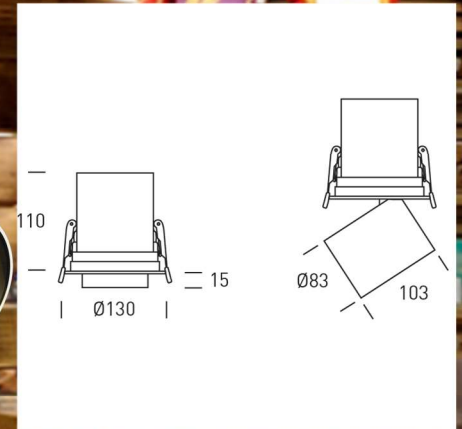

Gamme ANDORRA

MATIERES

Aluminium / Clear

PUISSANCES

12W – 30W

DIMENSIONS

Ø160x150 – Ø133x130 – Ø100x110mm

LUMENS

...

OPTIONS

Push & Dali, On Off, ...

PROVENANCE

Fabriqué en Espagne

Andorra 12

Puissance	12W
Dimensions	Ø100x110mm
Lumens	780Lm

Andorra 20

Puissance	20W
Dimensions	Ø130x130mm
Lumens	1300Lm

Andorra 30

Puissance	30W
Dimensions	Ø160x150mm
Lumens	1950Lm