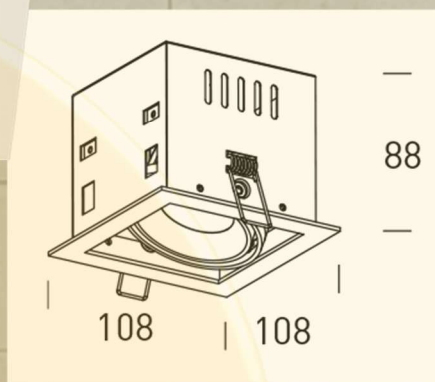

BEMLIGHT

Gamme COLOMBIA

Colombia 10	
Puissances	10W
Dimensions	108x108
Lumens	670Lm à 800Lm

MATIERES

Aluminium

PUISSANCES

De 10W à 20W

DIMENSIONS

Ø108x108mm – Ø200x108mm

LUMENS

De 670Lm à 1600Lm

DUREE DE VIE

40.000h

IP et IK

IP20

K et IRC

2700k, 3000k, 4000k, | IRC>90

UGR

...

OPTIONS

...

PROVENANCE

Fabriqué en Espagne

Colombia 20	
Puissances	20W
Dimensions	200x108
Lumens	1340Lm à 1600Lm