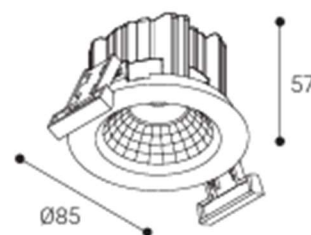

PUISSANCES

De 6,4W à 54,6W

DIMENSIONS

230Øx105mm, 140Øx75mm, 85Øx57

LUMENS

De 760lm à 8450lm

DUREE DE VIE

60.000h L70B10

PROVENANCE

Fabriqué en Espagne

BEMLIGHT

| Elit | |
|------------|-----------------|
| Puissances | 11,8W - 54,6W |
| Lumens | 1930lm - 8450lm |
| Taille | 230Øx105mm |

| Elit mini | |
|------------|---------------|
| Puissances | 14W |
| Lumens | 1350lm - 1490 |
| Taille | 140Øx75mm |

| Elit micro | |
|------------|---------------|
| Puissances | 6,4W |
| Lumens | 760lm - 885lm |
| Taille | 85Øx57mm |

| Elit HR | |
|------------|-----------------|
| Puissances | 11,8W - 54,6W |
| Lumens | 1930lm - 8450lm |
| Taille | 230Øx105mm |