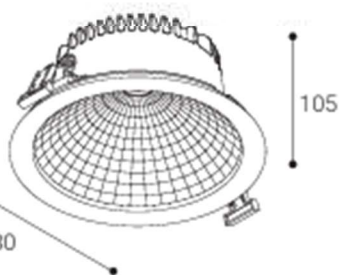

PUISSANCES

De 6,4W à 54,6W

DIMENSIONS

230Øx105mm, 140Øx75mm, 85Øx57

LUMENS

De 760lm à 8450lm

DUREE DE VIE

60.000h L70B10

PROVENANCE

Fabriqué en Espagne

BEMLIGHT

| Elit | |
|------------|-----------------|
| Puissances | 11,8W - 54,6W |
| Lumens | 1930lm - 8450lm |
| Taille | 230Øx105mm |

| Elit mini | |
|------------|---------------|
| Puissances | 14W |
| Lumens | 1350lm - 1490 |
| Taille | 140Øx75mm |

| Elit micro | |
|------------|---------------|
| Puissances | 6,4W |
| Lumens | 760lm - 885lm |
| Taille | 85Øx57mm |

| Elit HR | |
|------------|-----------------|
| Puissances | 11,8W - 54,6W |
| Lumens | 1930lm - 8450lm |
| Taille | 230Øx105mm |