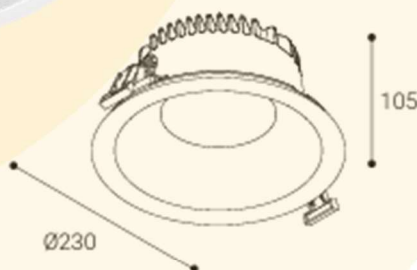

PUISSANCES

De 6,4W à 54,6W

DIMENSIONS

230Øx105mm, 140Øx75mm, 85Øx57

LUMENS

De 760lm à 8450lm

DUREE DE VIE

60.000h L70B10

PROVENANCE

Fabriqué en Espagne

BEMLIGHT

| Elit | |
|------------|-----------------|
| Puissances | 11,8W - 54,6W |
| Lumens | 1930lm - 8450lm |
| Taille | 230Øx105mm |

| Elit mini | |
|------------|---------------|
| Puissances | 14W |
| Lumens | 1350lm - 1490 |
| Taille | 140Øx75mm |

| Elit micro | |
|------------|---------------|
| Puissances | 6,4W |
| Lumens | 760lm - 885lm |
| Taille | 85Øx57mm |

| Elit HR | |
|------------|-----------------|
| Puissances | 11,8W - 54,6W |
| Lumens | 1930lm - 8450lm |
| Taille | 230Øx105mm |