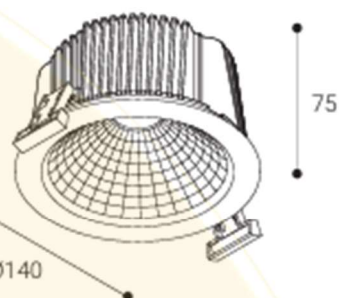

PUISSANCES

De 6,4W à 54,6W

DIMENSIONS

230Øx105mm, 140Øx75mm, 85Øx57

LUMENS

De 760lm à 8450lm

DUREE DE VIE

60.000h L70B10

PROVENANCE

Fabriqué en Espagne

BEMLIGHT

| Elit | |
|------------|-----------------|
| Puissances | 11,8W - 54,6W |
| Lumens | 1930lm - 8450lm |
| Taille | 230Øx105mm |

| Elit mini | |
|------------|---------------|
| Puissances | 14W |
| Lumens | 1350lm - 1490 |
| Taille | 140Øx75mm |

| Elit micro | |
|------------|---------------|
| Puissances | 6,4W |
| Lumens | 760lm - 885lm |
| Taille | 85Øx57mm |

| Elit HR | |
|------------|-----------------|
| Puissances | 11,8W - 54,6W |
| Lumens | 1930lm - 8450lm |
| Taille | 230Øx105mm |