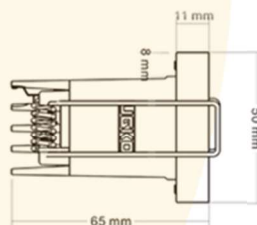

PUISSANCES

11W

DIMENSIONS

152,5x45mm (Version FF5)

157x50mm (Version IP65)

LUMENS

$\leq 1400\text{Lm}$

DUREE DE VIE

UGR<10

OPTIONS

On-Off; Phase Dim, Dali Dim, ...

PROVENANCE

Fabriqué en République Populaire de Chine

BEMLIGHT

FF5

FF5 IP65

22W (Version FG10)

DIMENSIONS

152,5x45mm (Version FG5)

290x45mm (Version FG10)

LUMENS

<=1400Lm (Version FG5)

<=2800Lm (Version FG10)

DUREE DE VIE