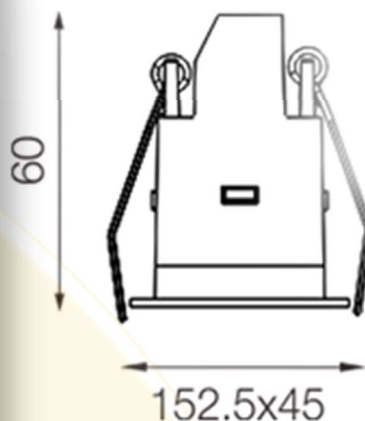

Version FF5 & IP65

MATIERES

Aluminium Moulé

PUISSANCES

11W

DIMENSIONS

152,5x45mm (Version FF5)

157x50mm (Version IP65)

LUMENS

$\leq 1400\text{Lm}$

DUREE DE VIE

50.000 – L80B10

IP et IK

IP20 (Version FF3)

IP65 (Version IP65)

K et IRC

2700k – 3000k – 4000k

IRC80, IRC90

UGR

UGR<10

OPTIONS

On-Off; Phase Dim, Dali Dim, ...

PROVENANCE

Fabriqué en République Populaire de Chine

BEMLIGHT

FF5