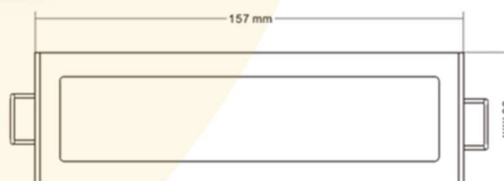

PUISSANCES

11W

DIMENSIONS

152,5x45mm (Version FF5)

157x50mm (Version IP65)

LUMENS

$\leq 1400\text{Lm}$

DUREE DE VIE

UGR<10

OPTIONS

On-Off; Phase Dim, Dali Dim, ...

PROVENANCE

Fabriqué en République Populaire de Chine

BEMLIGHT

FF5

FF5 IP65