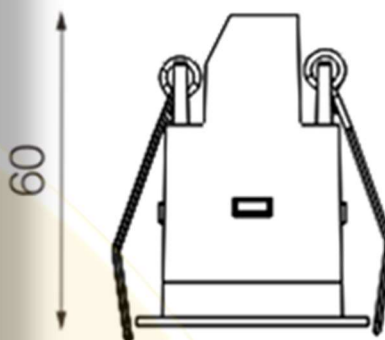

Gamme FUSION

Version FF3 & IP65

MATIERES

Aluminium Moulé

PUISSANCES

7W

DIMENSIONS

98x45mm (Version FF3)

102x50mm (Version IP65)

LUMENS

<=800Lm

DUREE DE VIE

50.000 – L80B10

IP et IK

IP20 (Version FF3)

IP65 (Version IP65)

K et IRC

2700k – 3000k – 4000k

IRC80, IRC90

UGR

UGR<10

OPTIONS

On-Off; Phase Dim, Dali Dim, ...

PROVENANCE

Fabriqué en République Populaire de Chine

BEMLIGHT

FF3