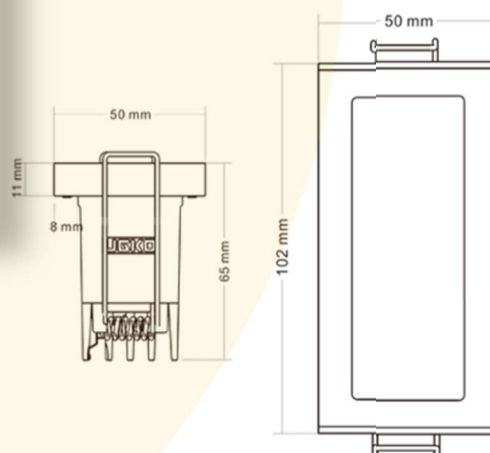

Fabriqué en République Populaire de Chine

BEMLIGHT

FF3

98x45

FF3 IP65

Version FF5 & IP65

MATIERES

Aluminium Moulé

PUISSANCES

11W

DIMENSIONS

152,5x45mm (Version FF5)

157x50mm (Version IP65)

LUMENS

$\leq 1400\text{Lm}$

DUREE DE VIE

22W (Version FG10)

DIMENSIONS

152,5x45mm (Version FG5)

290x45mm (Version FG10)

LUMENS

<=1400Lm (Version FG5)

<=2800Lm (Version FG10)

DUREE DE VIE