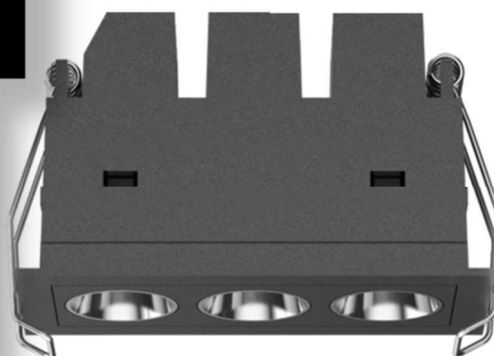

Gamme FUSION

Version FF3 & IP65

MATIERES

Aluminium Moulé

PUISSANCES

7W

DIMENSIONS

98x45mm (Version FF3)

102x50mm (Version IP65)

LUMENS

<=800Lm

DUREE DE VIE

50.000 – L80B10

IP et IK

IP20 (Version FF3)

IP65 (Version IP65)

Fabriqué en République Populaire de Chine

BEMLIGHT

FF3

98x45

FF3 IP65

Version FF5 & IP65

MATIERES

Aluminium Moulé

PUISSANCES

11W

DIMENSIONS

152,5x45mm (Version FF5)

157x50mm (Version IP65)

LUMENS

$\leq 1400\text{Lm}$

DUREE DE VIE