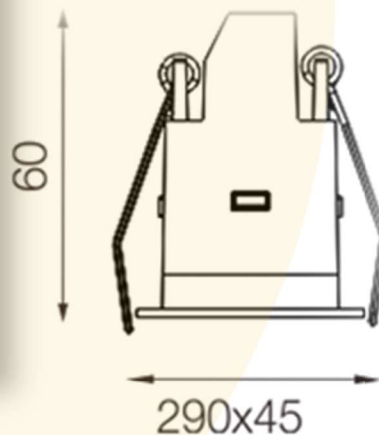

Version FG5 & FG10

MATIERES

Aluminium Moulé

PUISSANCES

11W (Version FG5)

22W (Version FG10)

DIMENSIONS

152,5x45mm (Version FG5)

290x45mm (Version FG10)

LUMENS

<=1400Lm (Version FG5)

<=2800Lm (Version FG10)

DUREE DE VIE

50.000 – L80B10

IP et IK

IP20

K et IRC

2700k – 3000k – 4000k

IRC80, IRC90

UGR

... (Version FG5)

UGR<10 (Version FG10)

OPTIONS

On-Off; Phase Dim, Dali Dim, ...

PROVENANCE

Fabriqué en République Populaire de Chine