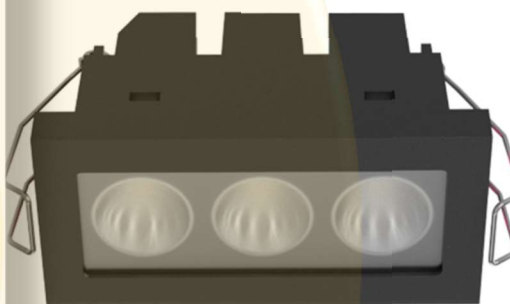

Fabriqué en République Populaire de Chine

BEMLIGHT

FF3

98x45

FF3 IP65

Version FF5 & IP65

MATIERES

Aluminium Moulé

PUISSANCES

11W

DIMENSIONS

152,5x45mm (Version FF5)

157x50mm (Version IP65)

LUMENS

$\leq 1400\text{Lm}$

DUREE DE VIE