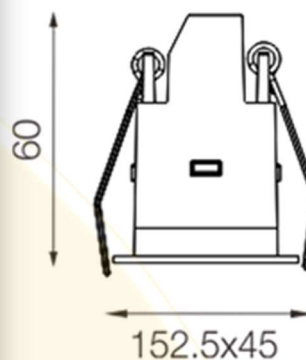

BEMLIGHT

FG5

FG10