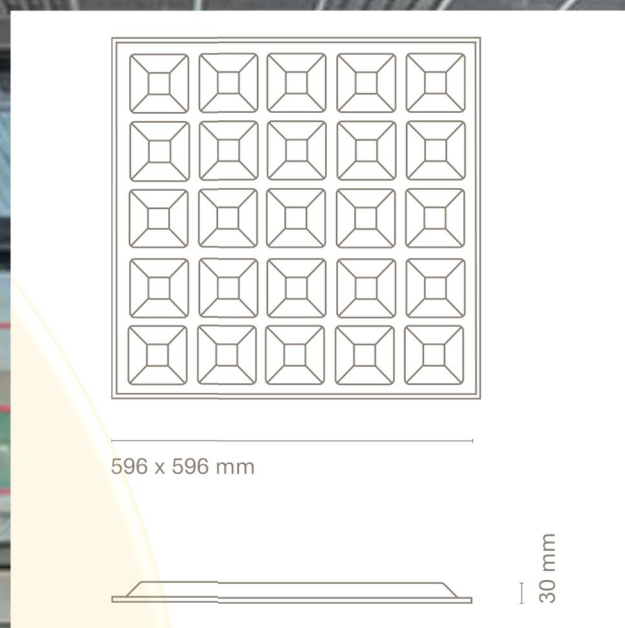

Gamme Grill

MATIERES

Corps en métal peint, réflecteur polycarbonate

PUISSANCES

De 24 à 48w

DIMENSIONS

600x600 – 1200x300 – 1200x600 – Fineline

LUMENS

De 5100 à 7400 lumens

DUREE DE VIE

50.000h L80B20

IP et IK

IP20/44

K et IRC

3000 ou 4000 k – IRC80

UGR

UGR17/18

OPTIONS

Dali, 1/10v, Bluetooth, Zigbee, ...

PROVENANCE

Fabriqué en Espagne