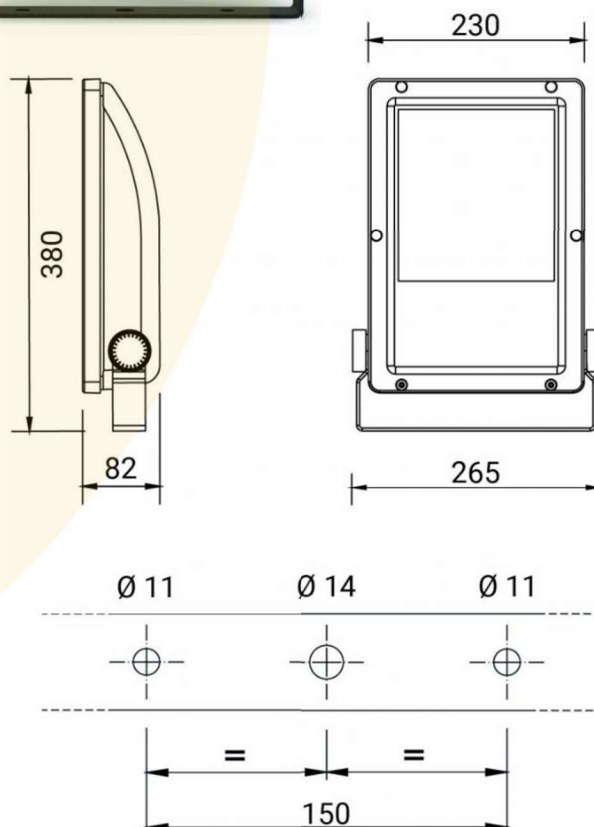

GURU R 18W-91W