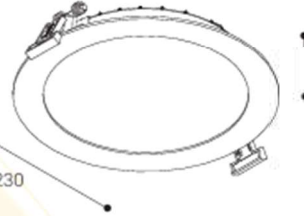

Gamme HAT

MATIERES

Aluminium

PUISSANCES

De 4,8W à 20,5

DIMENSIONS

230Øx44mm - 230Øx64mm -
155Øx42mm - 110Øx43mm

LUMENS

HAT MINI

HAT MICRO

HAT

Lumens	1500lm - 2430lm	IRC & K	>80 3000, 4000, 5000, 6000k
Puissances	13W - 20,5W	Dimensions	230Øx44mm
UGR	22	Options	Dali, Fonctionnement continu 24 h, ...

Ø230

HAT HR

Lumens	1500lm - 2600lm	IRC & K	IRC>80 2700-5600 2700-6500 3000, 4000,5000,6000k
Puissances	13W - 20,5W	Dimensions	230Øx64mm
UGR	21	Options	Dali, Fonctionnement continu 24 h, ...

Ø230

64

HAT Mini

Lumens	1400lm - 1520lm	IRC & K	IRC>80 3000, 4000, 5000, 6000k
Puissances	10,9W	Dimensions	155Øx42mm
UGR	22	Options	Dali, Fonctionnement continu 24 h, ...

Ø155

42

HAT Micro

Lumens	460lm - 510lm	IRC & K	IRC>80 3000,4000,5000,6000k
Puissances	4,8W	Dimensions	110Øx43mm
UGR	22	Options	Dali, ...