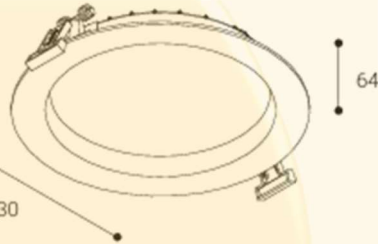

Gamme HAT

MATIERES

Aluminium

PUISSANCES

De 4,8W à 20,5

DIMENSIONS

230Øx44mm - 230Øx64mm -
155Øx42mm - 110Øx43mm

LUMENS

HAT MINI

HAT MICRO

HAT

Lumens	1500lm - 2430lm	IRC & K	>80 3000, 4000, 5000, 6000k
Puissances	13W - 20,5W	Dimensions	230Øx44mm
UGR	22	Options	Dali, Fonctionnement continu 24 h, ...

Ø230

HAT HR

Lumens	1500lm - 2600lm	IRC & K	IRC>80 2700-5600 2700-6500 3000, 4000,5000,6000k
Puissances	13W - 20,5W	Dimensions	230Øx64mm
UGR	21	Options	Dali, Fonctionnement continu 24 h, ...