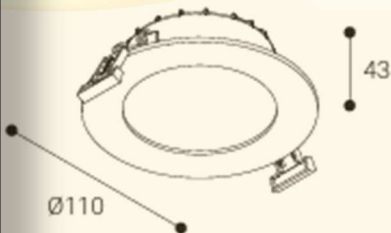

Gamme HAT

MATIERES

Aluminium

PUISSANCES

De 4,8W à 20,5

DIMENSIONS

230Øx44mm - 230Øx64mm -
155Øx42mm - 110Øx43mm

LUMENS

Ø230

64

HAT Mini

Lumens	1400lm - 1520lm	IRC & K	IRC>80 3000, 4000, 5000, 6000k
Puissances	10,9W	Dimensions	155Øx42mm
UGR	22	Options	Dali, Fonctionnement continu 24 h, ...

Ø155

42

HAT Micro

Lumens	460lm - 510lm	IRC & K	IRC>80 3000,4000,5000,6000k
Puissances	4,8W	Dimensions	110Øx43mm
UGR	22	Options	Dali, ...