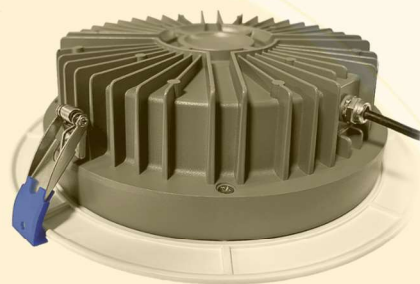

# Gamme HAVANE II

IP65

Ø200mm  
Ø230mm

65 mm

## DIMENSIONS

230x65mm