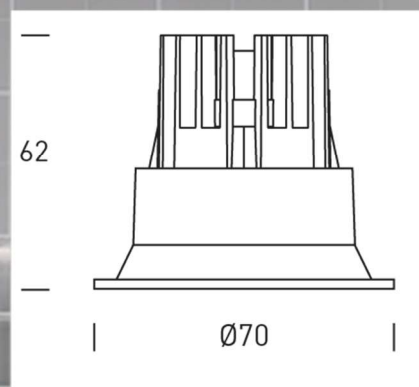

Gamme LAOS

BEMLIGHT

MATIERES

Aluminium / PC clear

PUISSANCES

9W – 25W

DIMENSIONS

Ø114x118 – Ø103x78 – Ø93x66

2700k, 3000k | IRC>80

UGR

...

OPTIONS

Dali, On/Off, Push & Dali, ...

PROVENANCE

Fabriqué en Espagne

Laos 9			
Puissances	9W	IP & IK	IP44
Dimensions	Ø70x62	K & IRC	2700k / IRC80
Lumens	775Lm	Options	Dali, On/Off, Push&Dali,...

Laos 25			
Puissances	25W	IP & IK	IP40
Dimensions	Ø114x118	K & IRC	3000k / IRC80
Lumens	2100Lm	Options	Dali, On/Off, Push&Dali,...

BEMLIGHT

Laos 12

Puissances	12W	IP & IK	IP40
Dimensions	Ø86x75	K & IRC	3000k / IRC80
Lumens	1080Lm	Options	Dali, On/Off, Push&Dali,...

Laos 12 Réglabe

Puissances	12W	IP & IK	IP40
Dimensions	Ø93x66	K & IRC	3000k / IRC80
Lumens	980Lm	Options	On/Off, Push&Dali,...

Laos 12 Deep réglables

Puissances	12W	IP & IK	IP40
Dimensions	Ø103x78	K & IRC	3000k / IRC80
Lumens	1045Lm	Options	On/Off, Push&Dali,...