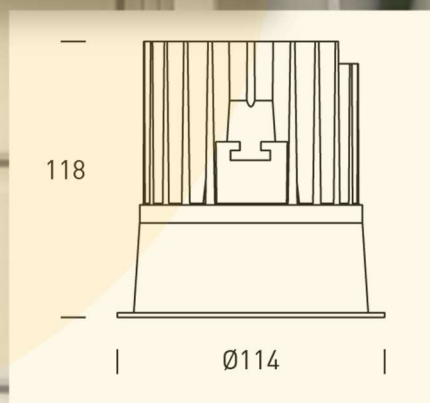

Gamme LAOS

BEMLIGHT

MATIERES

Aluminium / PC clear

PUISSANCES

9W – 25W

DIMENSIONS

Ø114x118 – Ø103x78 – Ø93x66

2700k, 3000k | IRC>80

UGR

...

OPTIONS

Dali, On/Off, Push & Dali, ...

PROVENANCE

Fabriqué en Espagne

Laos 9			
Puissances	9W	IP & IK	IP44
Dimensions	Ø70x62	K & IRC	2700k / IRC80
Lumens	775Lm	Options	Dali, On/Off, Push&Dali,...

Laos 25			
Puissances	25W	IP & IK	IP40
Dimensions	Ø114x118	K & IRC	3000k / IRC80
Lumens	2100Lm	Options	Dali, On/Off, Push&Dali,...

BEMLIGHT

Laos 12

Puissances	12W	IP & IK	IP40
Dimensions	Ø86x75	K & IRC	3000k / IRC80
Lumens	1080Lm	Options	Dali, On/Off, Push&Dali,...

Laos 12 Réglabe

Puissances	12W	IP & IK	IP40
Dimensions	Ø93x66	K & IRC	3000k / IRC80
Lumens	980Lm	Options	On/Off, Push&Dali,...

Laos 12 Deep réglables

Puissances	12W	IP & IK	IP40
Dimensions	Ø103x78	K & IRC	3000k / IRC80
Lumens	1045Lm	Options	On/Off, Push&Dali,...