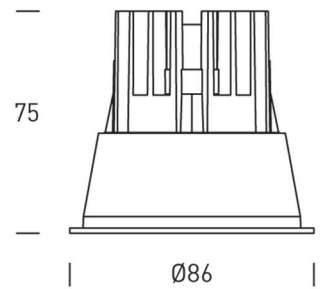

Gamme LAOS

BEMLIGHT

MATIERES

Aluminium / PC clear

PUISSANCES

9W – 25W

DIMENSIONS

Ø114x118 – Ø103x78 – Ø93x66

2700k, 3000k | IRC>80

UGR

...

OPTIONS

Dali, On/Off, Push & Dali, ...

PROVENANCE

Fabriqué en Espagne

Laos 9			
Puissances	9W	IP & IK	IP44
Dimensions	Ø70x62	K & IRC	2700k / IRC80
Lumens	775Lm	Options	Dali, On/Off, Push&Dali,...

Laos 25			
Puissances	25W	IP & IK	IP40
Dimensions	Ø114x118	K & IRC	3000k / IRC80
Lumens	2100Lm	Options	Dali, On/Off, Push&Dali,...

BEMLIGHT

Laos 12

Puissances	12W	IP & IK	IP40
Dimensions	Ø86x75	K & IRC	3000k / IRC80
Lumens	1080Lm	Options	Dali, On/Off, Push&Dali,...

Laos 12 Réglabe

Puissances	12W	IP & IK	IP40
Dimensions	Ø93x66	K & IRC	3000k / IRC80
Lumens	980Lm	Options	On/Off, Push&Dali,...

Laos 12 Deep réglables

Puissances	12W	IP & IK	IP40
Dimensions	Ø103x78	K & IRC	3000k / IRC80
Lumens	1045Lm	Options	On/Off, Push&Dali,...