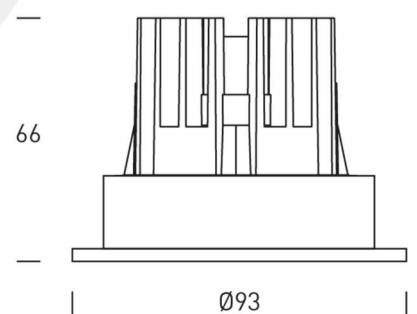

Gamme LAOS

BEMLIGHT

MATIERES

Aluminium / PC clear

PUISSANCES

9W – 25W

DIMENSIONS

Ø114x118 – Ø103x78 – Ø93x66

2700k, 3000k | IRC>80

UGR

...

OPTIONS

Dali, On/Off, Push & Dali, ...

PROVENANCE

Fabriqué en Espagne

Laos 9			
Puissances	9W	IP & IK	IP44
Dimensions	Ø70x62	K & IRC	2700k / IRC80
Lumens	775Lm	Options	Dali, On/Off, Push&Dali,...

Laos 25			
Puissances	25W	IP & IK	IP40
Dimensions	Ø114x118	K & IRC	3000k / IRC80
Lumens	2100Lm	Options	Dali, On/Off, Push&Dali,...

BEMLIGHT

Laos 12

Puissances	12W	IP & IK	IP40
Dimensions	Ø86x75	K & IRC	3000k / IRC80
Lumens	1080Lm	Options	Dali, On/Off, Push&Dali,...

Laos 12 Réglabe

Puissances	12W	IP & IK	IP40
Dimensions	Ø93x66	K & IRC	3000k / IRC80
Lumens	980Lm	Options	On/Off, Push&Dali,...

Laos 12 Deep réglables

Puissances	12W	IP & IK	IP40
Dimensions	Ø103x78	K & IRC	3000k / IRC80
Lumens	1045Lm	Options	On/Off, Push&Dali,...