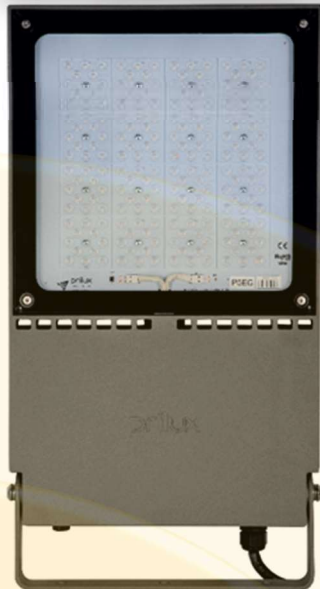

Gamme NANTES

BEMLIGHT

Nantes version Standard

Nantes version Large

MATIERES

Aluminium

PUISSANCES

De 35W à 110W (Version standard)

De 62W à 189W (Version large)

De 97W à 304W (Version extra large)

DIMENSIONS

500x250 (Version standard)

560x300 (Version large)

650x350 (Version extra large)

LUMENS

De 5825Lm à 10770Lm (Version standard)

De 10358Lm à 27500Lm (Version large)

De 15966Lm à 42900Lm (Version extra large)

DUREE DE VIE

100.000h L70B10

IP et IK

IP66/IK09

K et IRC

3000k | IRC>70

UGR

...

OPTIONS

Dali, ...

PROVENANCE

Fabriqué en Espagne

Nantes version Extra Large