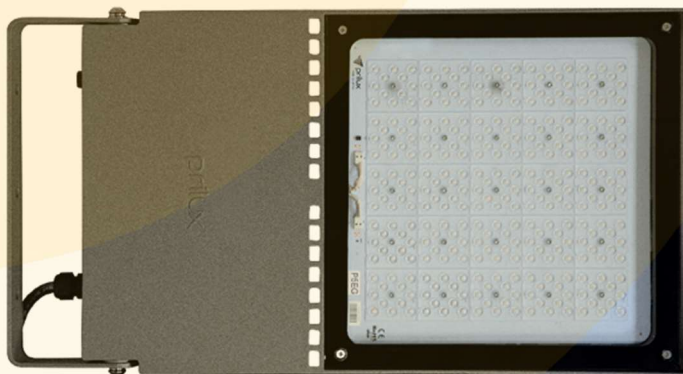

Gamme NANTES

BEMLIGHT

Nantes version Standard

Nantes version Large

MATIERES

Aluminium

PUISSANCES

De 35W à 110W (Version standard)

De 62W à 189W (Version large)

De 97W à 304W (Version extra large)

DIMENSIONS

500x250 (Version standard)

560x300 (Version large)

650x350 (Version extra large)

LUMENS

De 5825Lm à 10770Lm (Version standard)

De 10358Lm à 27500Lm (Version large)

De 15966Lm à 42900Lm (Version extra large)

DUREE DE VIE

100.000h L70B10

IP et IK

IP66/IK09

K et IRC

3000k | IRC>70

UGR

...

OPTIONS

Dali, ...

PROVENANCE

Fabriqué en Espagne

Nantes version Extra Large