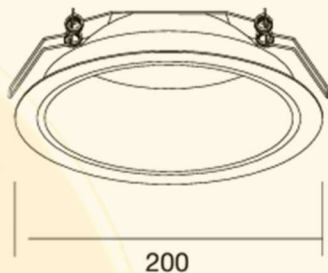

PROVENANCE

Fabriqué en Italie

New White 200