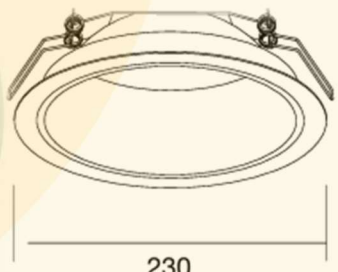

### DIMENSIONS

230x65mm

### New White 200

65

200

 Ø 18

### New White 230

65

230

 Ø 200