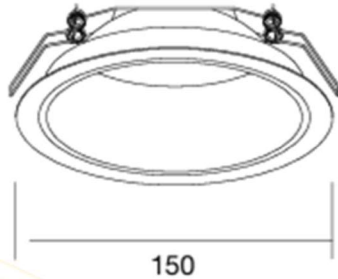

### New White 150

65

150

 Ø 13

### DIMENSIONS

230x65mm

### New White 200

65

200

 Ø 18

### New White 230

65

230

 Ø 200