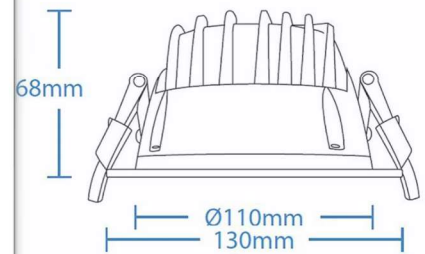

Gamme NICE

MATIERES

Aluminium, Chromé

PUISSANCES

De 15W à 30W

DIMENSIONS

130x68 – 165x90 – 220x105

LUMENS

Matières	Aluminium
Puissances	20W
Lumens	1800 Lumens
IP et IK	IP44
Option	Dali, Triac

220x105

Matières	Aluminium
Puissances	30W
Lumens	2700 Lumens
IP et IK	IP44
Option	Dali, Triac

BEMLIGHT

IP44

Switch 3CCT

IP44

Switch 3CCT

68mm

Ø110mm
130mm

IP44

Switch 3CCT

IP44

Switch 3CCT

90mm

Ø145mm
165mm

IP44

Switch 3CCT

IP44

Switch 3CCT

105mm

Ø200mm
220mm