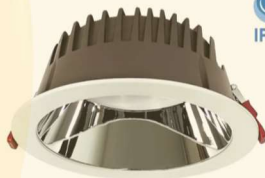

Gamme NICE

MATIERES

Aluminium, Chromé

PUISSANCES

De 15W à 30W

DIMENSIONS

130x68 – 165x90 – 220x105

LUMENS

90mm

Ø145mm
165mm

IP44

Switch 3CCT

IP44

Switch 3CCT

105mm

Ø200mm
220mm