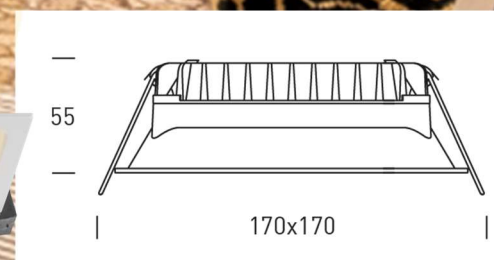

Ø120x50 – Ø154x55 – Ø100x110mm

LUMENS

De 700Lm à 1660Lm

DUREE DE VIE

40.000h

IP et IK

IP40

K et IRC

2700k, 3000k | IRC>80

UGR

...

OPTIONS

Dali, Push & Dali, On Off, ...

PROVENANCE

Fabriqué en Espagne

Norway 9 Square	
Puissances	9W
Dimensions	110x110
Lumens	705Lm
K & IRC	2700K IRC>80

Norway 15 Square	
Puissances	15W
Dimensions	145x145
Lumens	1260Lm
K & IRC	3000K IRC>80

Norway 20 Square	
Puissances	20W
Dimensions	170x170
Lumens	1680Lm
K & IRC	3000K IRC>80