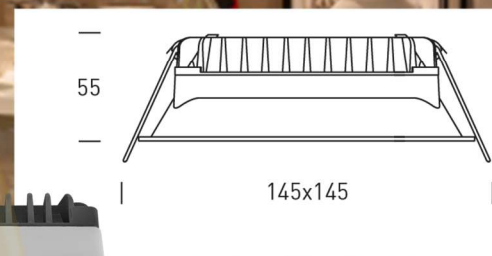

Ø120x50 – Ø154x55 – Ø100x110mm

LUMENS

De 700Lm à 1660Lm

DUREE DE VIE

40.000h

IP et IK

IP40

K et IRC

2700k, 3000k | IRC>80

UGR

...

OPTIONS

Dali, Push & Dali, On Off, ...

PROVENANCE

Fabriqué en Espagne

Norway 9 Square	
Puissances	9W
Dimensions	110x110
Lumens	705Lm
K & IRC	2700K IRC>80

Norway 15 Square	
Puissances	15W
Dimensions	145x145
Lumens	1260Lm
K & IRC	3000K IRC>80

Norway 20 Square	
Puissances	20W
Dimensions	170x170
Lumens	1680Lm
K & IRC	3000K IRC>80