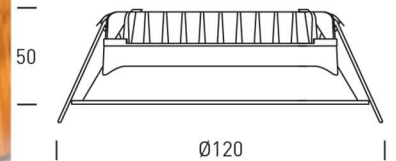

UGR

...

OPTIONS

Dali, Push & Dali, On Off, ...

PROVENANCE

Fabriqué en Espagne

Norway 9 Round	
Puissances	9W
Dimensions	Ø120x50
Lumens	700Lm
K & IRC	2700K IRC>80

Norway 15 Round	
Puissances	15W
Dimensions	Ø154x55
Lumens	1235Lm
K & IRC	3000K IRC>80

Norway 20 Round	
Puissances	20W
Dimensions	Ø175x55
Lumens	1660Lm
K & IRC	3000K IRC>80

Gamme NORWAY SQUARE

BEMLIGHT

MATIERES

Aluminium / PS Opal

PUISSANCES

9W – 20W

DIMENSIONS