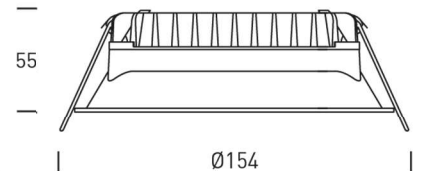

UGR

...

OPTIONS

Dali, Push & Dali, On Off, ...

PROVENANCE

Fabriqué en Espagne

Norway 9 Round	
Puissances	9W
Dimensions	Ø120x50
Lumens	700Lm
K & IRC	2700K IRC>80

Norway 15 Round	
Puissances	15W
Dimensions	Ø154x55
Lumens	1235Lm
K & IRC	3000K IRC>80

Norway 20 Round	
Puissances	20W
Dimensions	Ø175x55
Lumens	1660Lm
K & IRC	3000K IRC>80

Gamme NORWAY SQUARE

BEMLIGHT

MATIERES

Aluminium / PS Opal

PUISSANCES

9W – 20W

DIMENSIONS

Ø120x50 – Ø154x55 – Ø100x110mm

LUMENS

De 700Lm à 1660Lm

DUREE DE VIE

40.000h

IP et IK

IP40

K et IRC