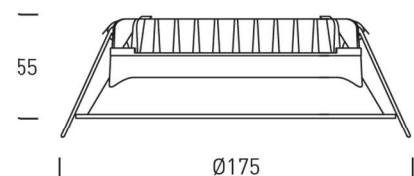

Gamme NORWAY ROUND

BEMLIGHT

MATIERES

Aluminium / PS Opal

PUISSANCES

9W – 20W

DIMENSIONS

Ø120x50 – Ø154x55 – Ø100x110mm

UGR

...

OPTIONS

Dali, Push & Dali, On Off, ...

PROVENANCE

Fabriqué en Espagne

Norway 9 Round	
Puissances	9W
Dimensions	Ø120x50
Lumens	700Lm
K & IRC	2700K IRC>80

Norway 15 Round	
Puissances	15W
Dimensions	Ø154x55
Lumens	1235Lm
K & IRC	3000K IRC>80

Norway 20 Round	
Puissances	20W
Dimensions	Ø175x55
Lumens	1660Lm
K & IRC	3000K IRC>80

Gamme NORWAY SQUARE

BEMLIGHT

MATIERES

Aluminium / PS Opal

PUISSANCES

9W – 20W

DIMENSIONS

Ø120x50 – Ø154x55 – Ø100x110mm

LUMENS

De 700Lm à 1660Lm

DUREE DE VIE

40.000h

IP et IK

IP40

K et IRC