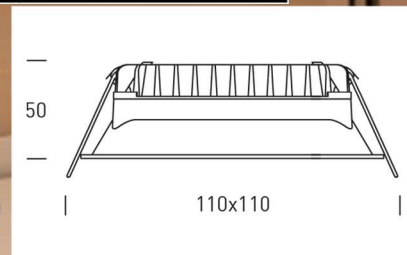

Norway 20 Round	
Puissances	20W
Dimensions	Ø175x55
Lumens	1660Lm
K & IRC	3000K IRC>80

Gamme NORWAY SQUARE

BEMLIGHT

MATIERES

Aluminium / PS Opal

PUISSANCES

9W – 20W

DIMENSIONS

Ø120x50 – Ø154x55 – Ø100x110mm

LUMENS

De 700Lm à 1660Lm

DUREE DE VIE

40.000h

IP et IK

IP40

K et IRC

2700k, 3000k | IRC>80

UGR

...

OPTIONS

Dali, Push & Dali, On Off, ...

PROVENANCE

Fabriqué en Espagne

Norway 9 Square	
Puissances	9W
Dimensions	110x110
Lumens	705Lm
K & IRC	2700K IRC>80

Norway 15 Square	
Puissances	15W
Dimensions	145x145
Lumens	1260Lm
K & IRC	3000K IRC>80

Norway 20 Square	
Puissances	20W
Dimensions	170x170
Lumens	1680Lm
K & IRC	3000K IRC>80