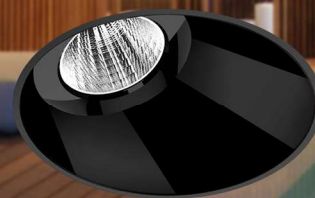

Shot Light M Asymmetric			
Puissances	5W - 10,3W	IP & IK	IP20
Dimensions	Ø75mm	Options	Dali/Push, Non Dim
Lumens	675Lm - 1300Lm