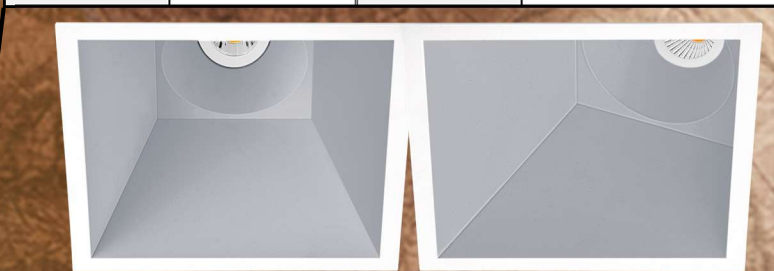

Swap Square

Puissance	5W/6W/7W	Durée	L80B10 >60.000h L80B20 >55.000h
Dimensions	Ø62mm	IP et IK	IP20 / IP65 IK7
Lumens	640Lm-960Lm	Option	Coupure de phase, DALI / Push, Non Dim