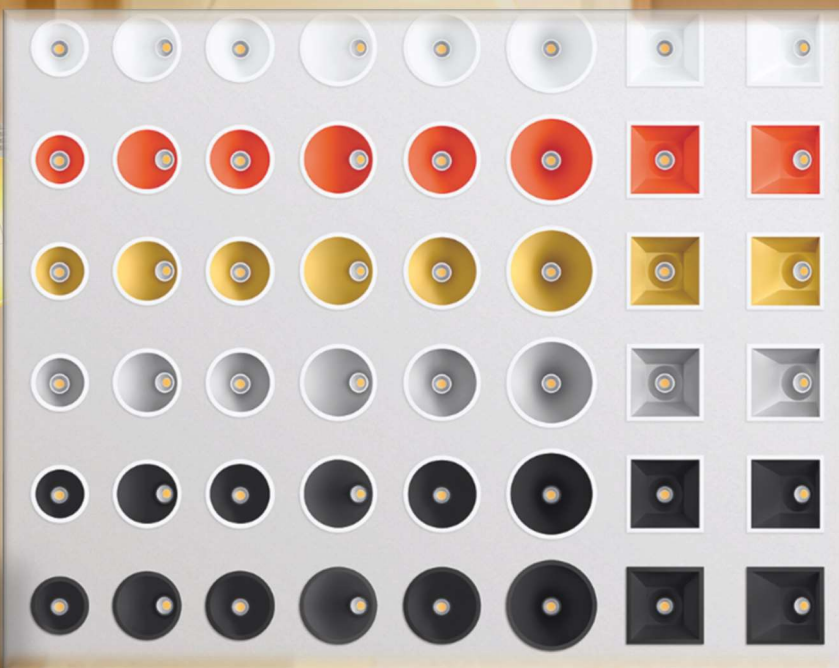

2700k – 3000k – 4000k

IRC>90, IRC>97

UGR

...

OPTIONS

Coupure de phase, Dali/Push, Non dim

PROVENANCE

Fabriqué en Espagne

Swap S

Puissance	5W/6W/7W	Durée	L80B10 >60.000h L80B20 >55.000h
Dimensions	Ø62mm	IP et IK	IP20 / IP65 IK7
Lumens	640Lm-960Lm	Option	Coupure de phase, DALI / Push, Non Dim

Swap M / Asymmetric

Puissance	5W/6W/7W	Durée	L80B10 >60.000h / L80B20 >55.000h
Dimensions	Ø75mm	IP et IK	IP20 / IP65 IK7
Lumens	640Lm-960Lm	Option	Coupure de phase, DALI / Push, Non Dim

Swap XL

Puissance	5W/6W/7W	Durée	L80B10 >60.000h L80B20 >55.000h
Dimensions	Ø101mm	IP et IK	IP20 / IP65 IK7
Lumens	640Lm-960Lm	Option	Coupure de phase, DALI / Push, Non Dim

Swap S RT

Puissance	5W/7W	Durée	L80B10 >60.000h
Dimensions	Ø62mm	IP et IK	IP65 IK7
Lumens	675Lm-960Lm	Option	Non Dim

Swap M RT

Puissance	5W/6W/7W	Durée	L80B10 >60.000h L80B20 >55.000h
Dimensions	Ø62/Ø75mm	IP et IK	IP20 / IP65 IK7
Lumens	675Lm-960Lm	Option	Non Dim