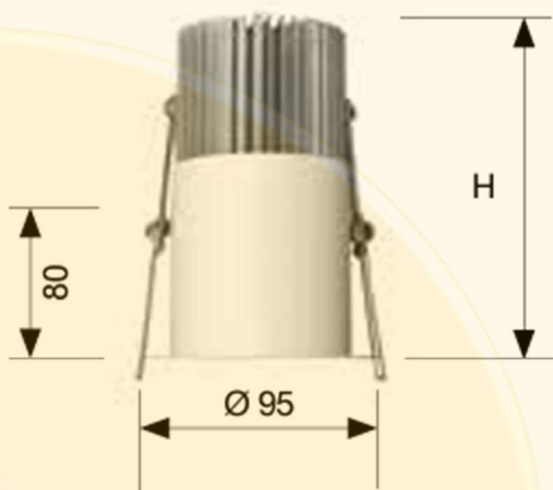

BEMLIGHT

ZETA MAXI IN

ZETA MAXI IN COLOR

Gamme ZETA MAXI IN & COLOR

MATIERES

Aluminium / Polycarbonate

PUISSANCES

De 13W à 30W

DIMENSIONS

Ø95x110mm – Ø95x117mm

LUMENS

De 1570Lm – 3350Lm

DUREE DE VIE

60.000 L90B10

100.000 L70B50

IP et IK