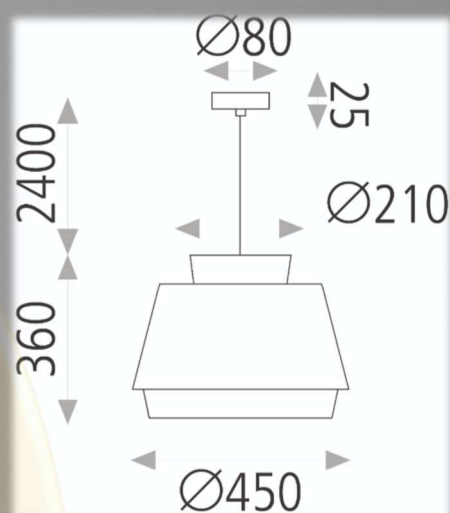

Gamme ASPON

MATIERES

Métal

PUISSANCES

15W

DIMENSIONS

Ø450x2760mm | Ø600x2870mm

LUMENS

Selon le luminaire posé (E27)

DUREE DE VIE

Selon le luminaire posé (E27)

IP et IK

IP20/IK05

K et IRC

Selon le luminaire posé (E27)

UGR

Selon le luminaire posé (E27)

OPTIONS

Selon le luminaire posé (E27)

PROVENANCE

Fabriqué en Espagne

BEMLIGHT