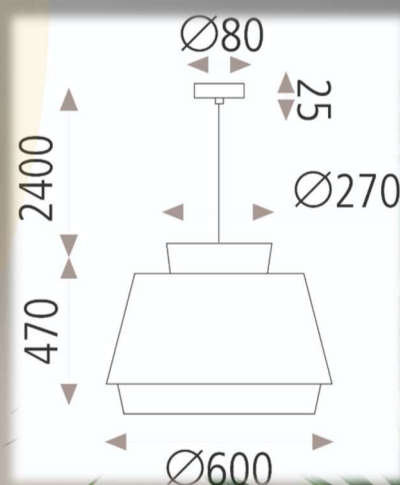

Gamme ASPON

MATIERES

Métal

PUISSANCES

15W

DIMENSIONS

Ø450x2760mm | Ø600x2870mm

LUMENS

Selon le luminaire posé (E27)

OPTIONS

Selon le luminaire posé (E27)

PROVENANCE

Fabriqué en Espagne

BEMLIGHT

Gamme BAUHAUS

BEMLIGHT

MATIERES

Métal

PUISSANCES

15W

DIMENSIONS

Ø450x2801mm | Ø600x2875mm

LUMENS

Selon le luminaire posé (E27)

15W

DIMENSIONS

Ø400x2795mm | Ø600x2955mm

LUMENS

Selon le luminaire posé (E27)

DUREE DE VIE

Selon le luminaire posé (E27)

IP et IK