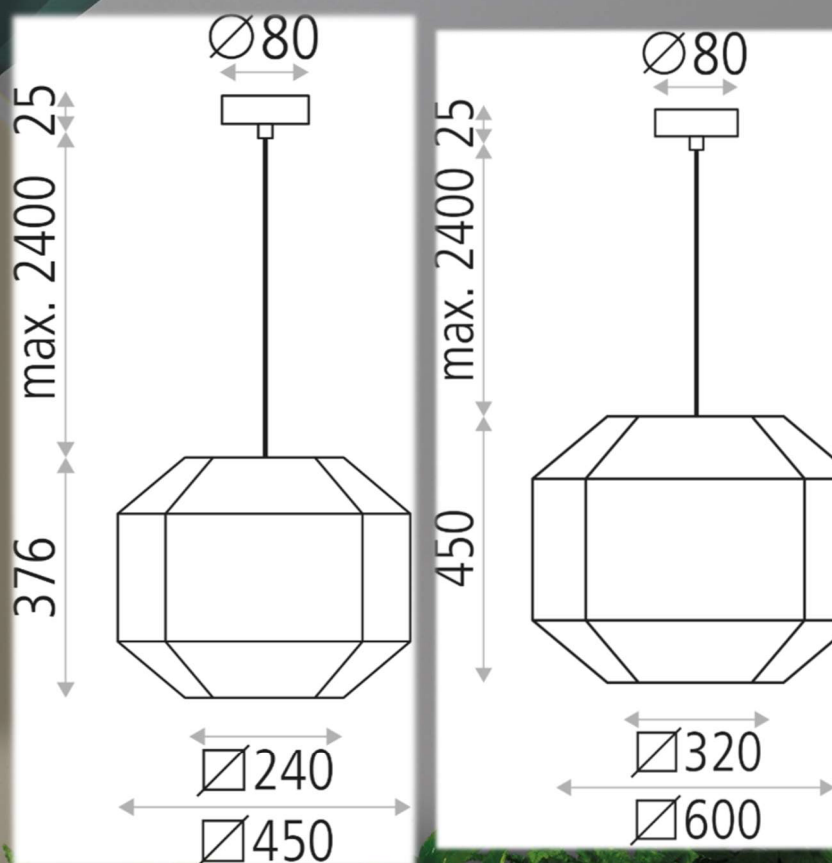

Gamme BAUHAUS

BEMLIGHT

MATIERES

Métal

PUISSANCES

15W

DIMENSIONS

Ø450x2801mm | Ø600x2875mm

LUMENS

Selon le luminaire posé (E27)

DUREE DE VIE

Selon le luminaire posé (E27)

IP et IK

IP20/IK05

K et IRC

Selon le luminaire posé (E27)

UGR

Selon le luminaire posé (E27)

OPTIONS

Selon le luminaire posé (E27)

PROVENANCE

Fabriqué en Espagne