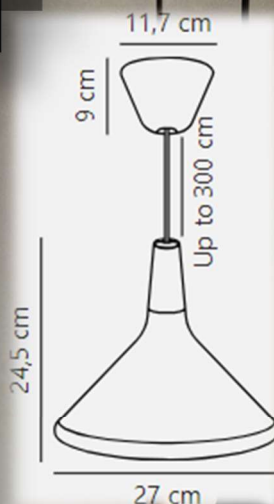

Gamme NORI

MATIERES

Bois/Métal

PUISSANCES

40W

DIMENSIONS

Ø270x3335mm

LUMENS

Selon le luminaire posé (E27)

DUREE DE VIE

Selon le luminaire posé (E27)

IP et IK

IP20

K et IRC

Selon le luminaire posé (E27)

UGR

Selon le luminaire posé (E27)

OPTIONS

Selon le luminaire posé (E27)

PROVENANCE

Fabriqué au Danemark

BEMLIGHT