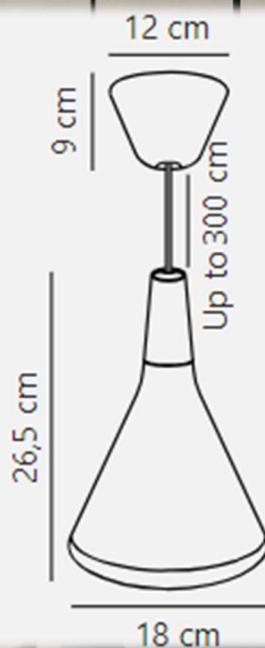

Gamme NORI

MATIERES

Bois/Métal

PUISSANCES

40W

DIMENSIONS

Ø180x3355mm

LUMENS

Selon le luminaire posé (E27)

DUREE DE VIE

Selon le luminaire posé (E27)

IP et IK

IP20

K et IRC

Selon le luminaire posé (E27)

UGR

Selon le luminaire posé (E27)

OPTIONS

Selon le luminaire posé (E27)

PROVENANCE

Fabriqué au Danemark

BEMLIGHT