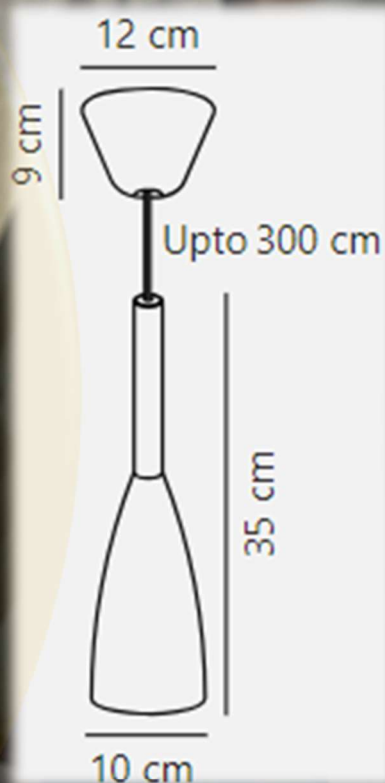

Gamme PURE

BEMLIGHT

MATIERES

Bois/Métal

PUISSANCES

40W

DIMENSIONS

Ø100x3440mm

LUMENS

Selon le luminaire posé (E27)

DUREE DE VIE

Selon le luminaire posé (E27)

IP et IK

IP20

K et IRC

Selon le luminaire posé (E27)

UGR

Selon le luminaire posé (E27)

OPTIONS

Selon le luminaire posé (E27)

PROVENANCE

Fabriqué au Danemark

Gamme PURE

BEMLIGHT

MATIERES

Bois/Métal

PUISSANCES

40W

DIMENSIONS

Ø100x3440mm

LUMENS

Selon le luminaire posé (E27)