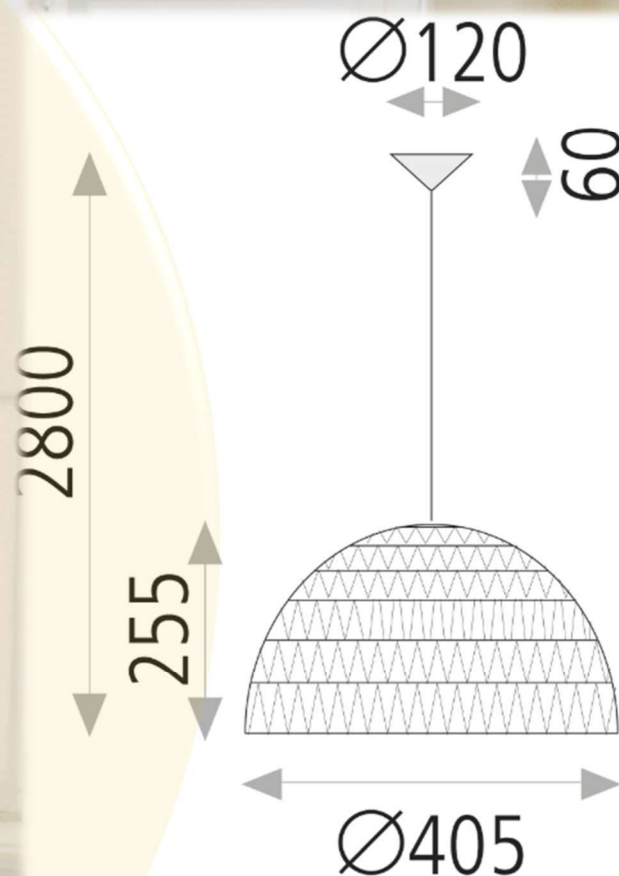

PUISSANCES

15W

DIMENSIONS

Ø300x2805mm

LUMENS

Selon le luminaire posé (E27)

DUREE DE VIE

Selon le luminaire posé (E27)

DIMENSIONS

Ø230x2100mm

LUMENS

Selon le luminaire posé (E27)

DUREE DE VIE

Selon le luminaire posé (E27)

IP et IK

IP20/IK05

Selon le luminaire posé (E27)

OPTIONS

Selon le luminaire posé (E27)

PROVENANCE

Fabriqué en Espagne

BEMLIGHT

Gamme VIVIAN

BEMLIGHT

MATIERES

Rotin

PUISSANCES

15W

DIMENSIONS

Ø280x2900mm

LUMENS

Selon le luminaire posé (E27)