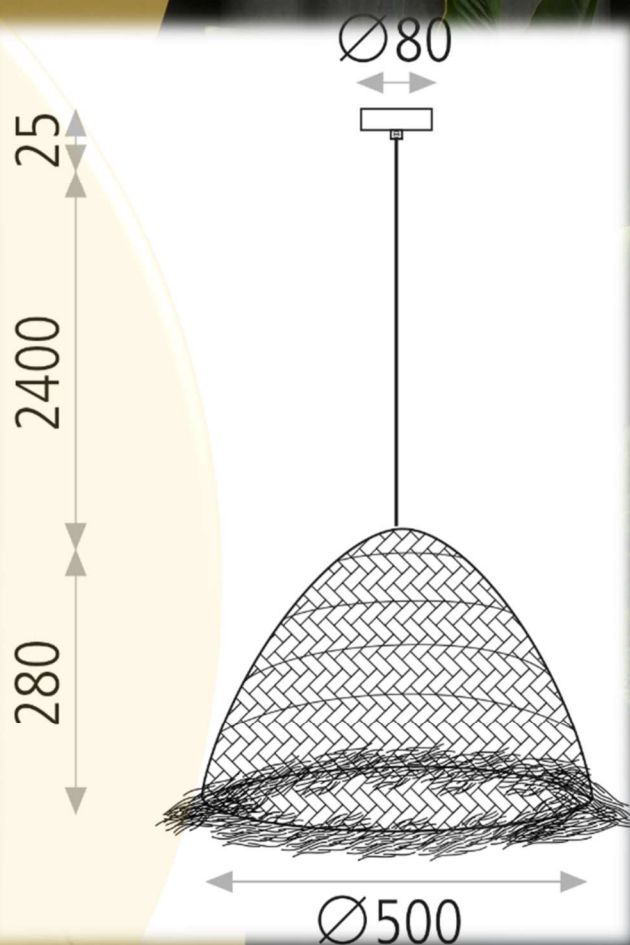

LUMENS

Selon le luminaire posé (E27)

DUREE DE VIE

Selon le luminaire posé (E27)

IP et IK

IP20/IK05

K et IRC

Selon le luminaire posé (E27)

UGR

Selon le luminaire posé (E27)

OPTIONS

Selon le luminaire posé (E27)

PROVENANCE

Fabriqué en Espagne

Gamme MOYANA

BEMLIGHT

PUISSANCES

15W

DIMENSIONS

Ø300x2805mm

LUMENS

Selon le luminaire posé (E27)

DUREE DE VIE

Selon le luminaire posé (E27)

DIMENSIONS

Ø230x2100mm

LUMENS

Selon le luminaire posé (E27)

DUREE DE VIE

Selon le luminaire posé (E27)

IP et IK

IP20/IK05