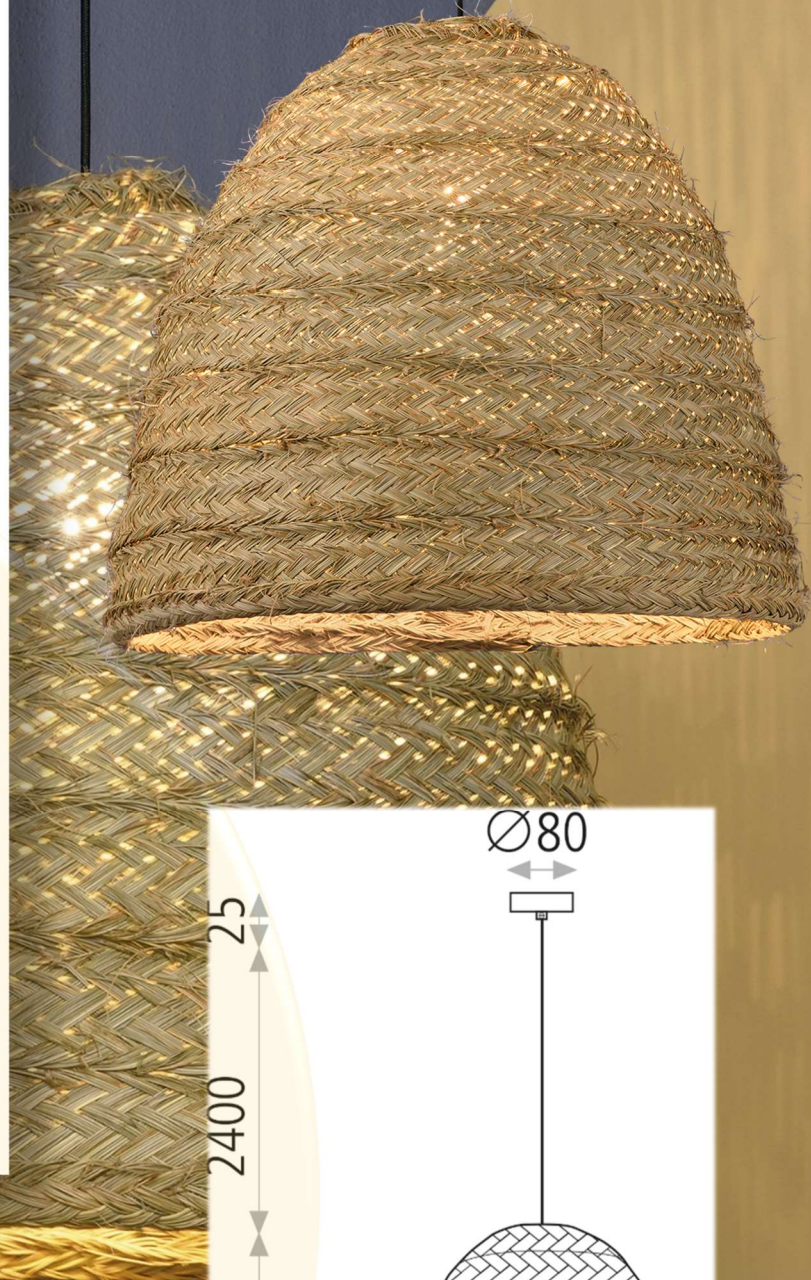

Gamme MOYANA

BEMLIGHT

MATIERES

Raphia

PUISSANCES

15W

DIMENSIONS

Ø500x2925mm

LUMENS

Selon le luminaire posé (E27)

DUREE DE VIE

Selon le luminaire posé (E27)

IP et IK

IP20/IK05

K et IRC

Selon le luminaire posé (E27)

UGR

Selon le luminaire posé (E27)

OPTIONS

Selon le luminaire posé (E27)

PROVENANCE

Fabriqué en Espagne