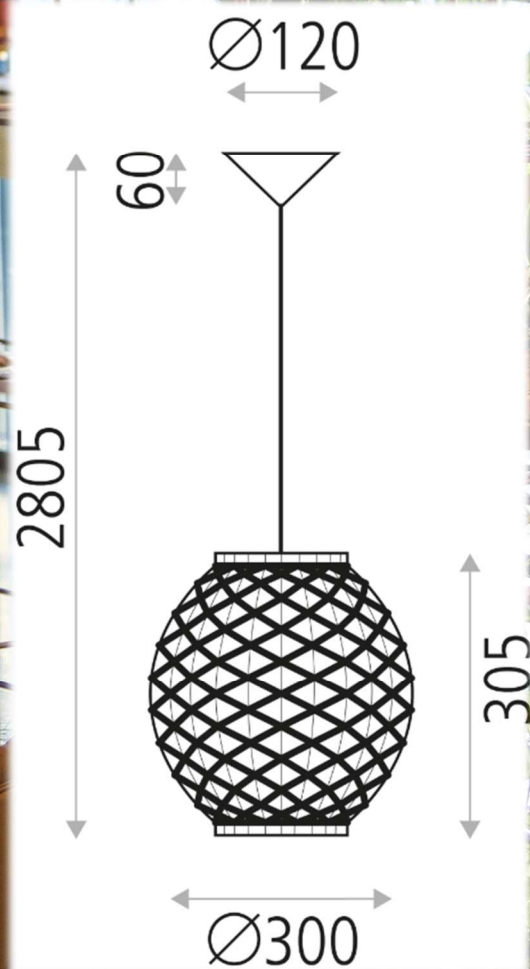

Gamme LENNIS

BEMLIGHT

MATIERES

Fibre Naturelle

PUISSANCES

15W

DIMENSIONS

Ø300x2805mm

LUMENS

Selon le luminaire posé (E27)

DUREE DE VIE

Selon le luminaire posé (E27)

IP et IK

IP20/IK05

K et IRC

Selon le luminaire posé (E27)

UGR

Selon le luminaire posé (E27)

OPTIONS

Selon le luminaire posé (E27)

PROVENANCE

Fabriqué en Espagne