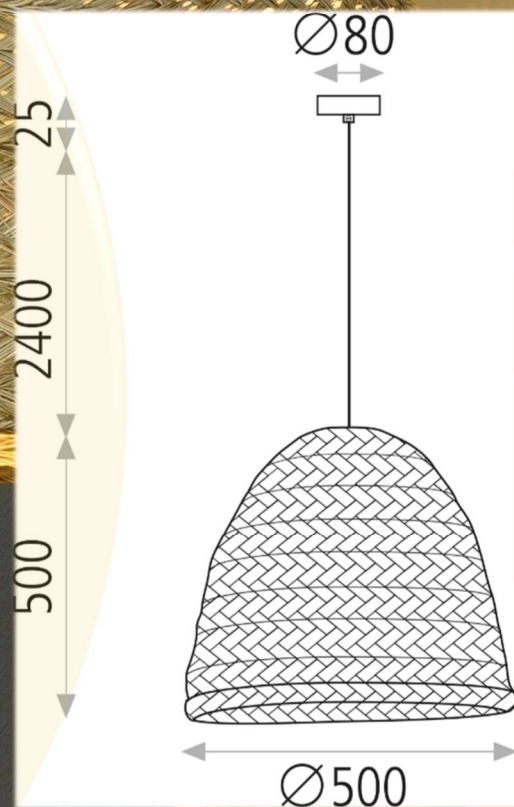

Gamme MOYANA

BEMLIGHT

MATIERES

Raphia

PUISSANCES

15W

DIMENSIONS

Ø500x2925mm

LUMENS

Selon le luminaire posé (E27)

DUREE DE VIE

Selon le luminaire posé (E27)

IP et IK

IP20/IK05

K et IRC

Selon le luminaire posé (E27)

UGR

Selon le luminaire posé (E27)

OPTIONS

Selon le luminaire posé (E27)

PROVENANCE

Fabriqué en Espagne