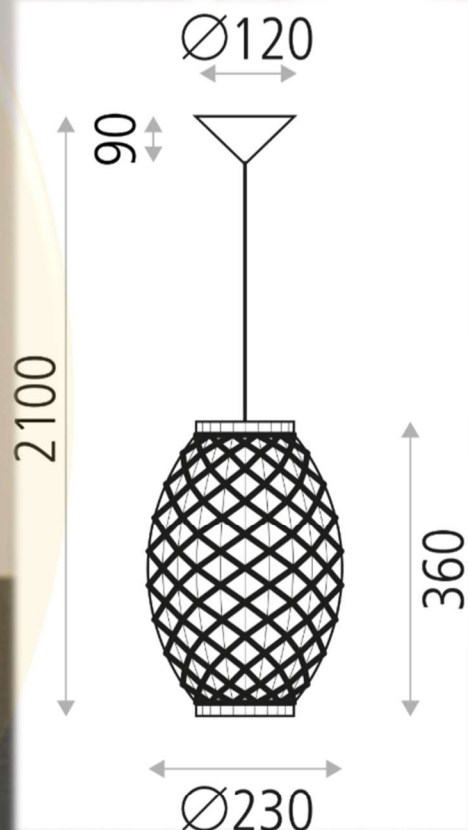

PUISSANCES

15W

DIMENSIONS

Ø300x2805mm

LUMENS

Selon le luminaire posé (E27)

DUREE DE VIE

Selon le luminaire posé (E27)

DIMENSIONS

Ø230x2100mm

LUMENS

Selon le luminaire posé (E27)

DUREE DE VIE

Selon le luminaire posé (E27)

IP et IK

IP20/IK05

Gamme EVENS

MATIERES

Rotin

PUISSANCES

15W

DIMENSIONS

Ø405x2800mm

LUMENS

MATIERES

Rotin

PUISSANCES

15W

DIMENSIONS

Ø280x2900mm

LUMENS

Selon le luminaire posé (E27)