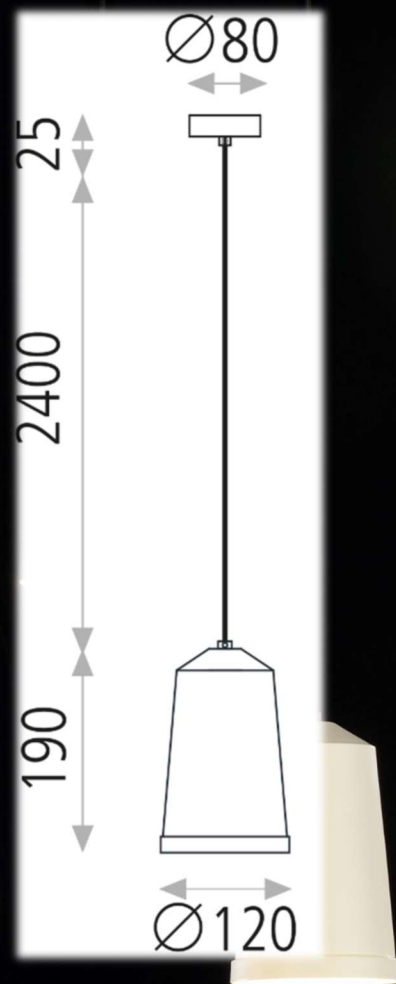

Gamme BALI

BEMLIGHT

MATIERES

Métal

PUISSANCES

15W

DIMENSIONS

Ø120x2615mm

LUMENS

Selon le luminaire posé (E27)

DUREE DE VIE

Selon le luminaire posé (E27)

IP et IK

IP20/IK05

K et IRC

Selon le luminaire posé (E27)

UGR

Selon le luminaire posé (E27)

OPTIONS

Selon le luminaire posé (E27)

PROVENANCE

Fabriqué en Espagne