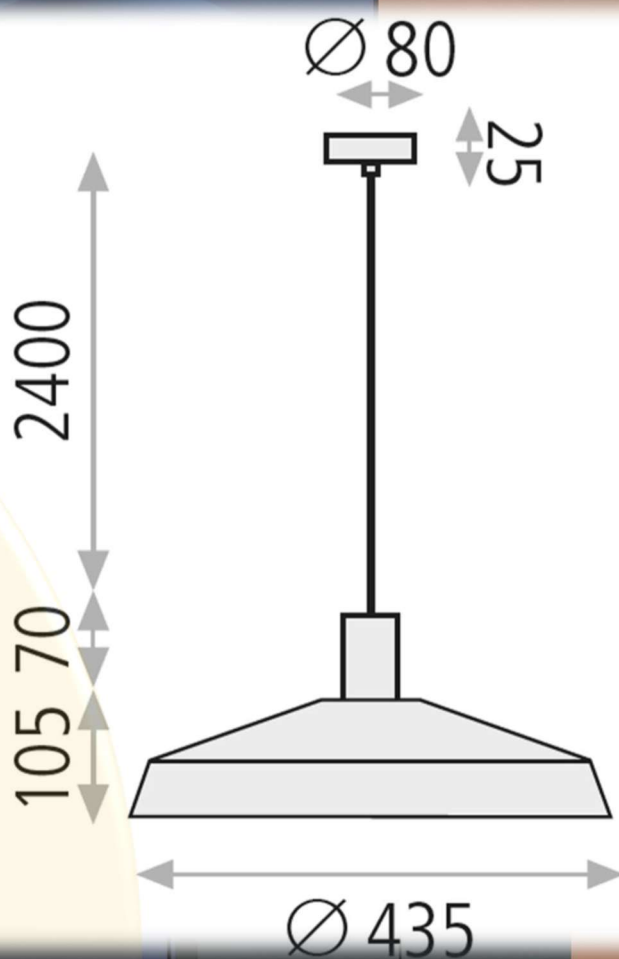

Gamme EVELYN

BEMLIGHT

MATIERES

Métal

PUISSANCES

15W

DIMENSIONS

Ø435x2575mm

LUMENS

Selon le luminaire posé (E27)

DUREE DE VIE

Selon le luminaire posé (E27)

IP et IK

IP20/IK05

K et IRC

Selon le luminaire posé (E27)

UGR

Selon le luminaire posé (E27)

OPTIONS

Selon le luminaire posé (E27)

PROVENANCE

Fabriqué en Espagne