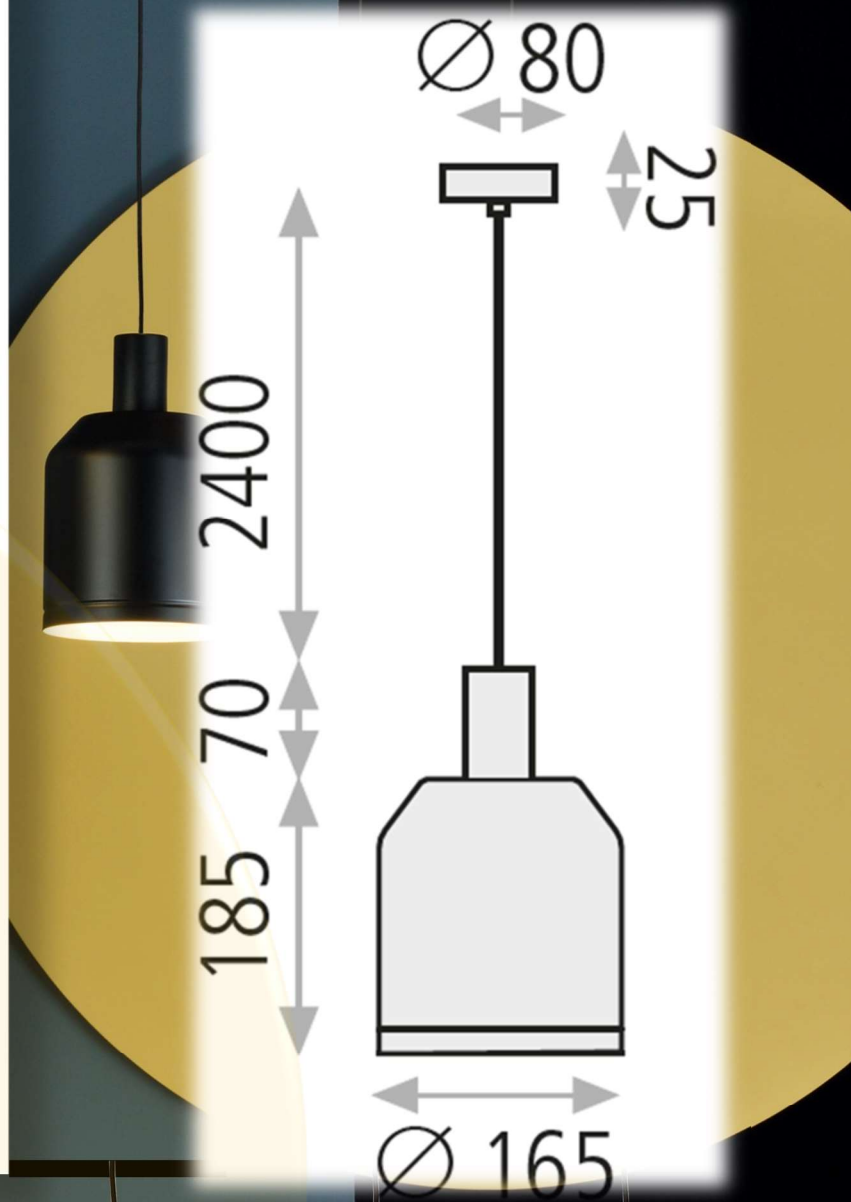

UGR

Selon le luminaire posé (E27)

OPTIONS

Selon le luminaire posé (E27)

PROVENANCE

Fabriqué en Espagne

Gamme EVELYN

BEMLIGHT

MATIERES

Métal

PUISSANCES

15W

DIMENSIONS

Ø435x2575mm

LUMENS

Selon le luminaire posé (E27)

DIMENSIONS

Ø120x2615mm

LUMENS

Selon le luminaire posé (E27)

DUREE DE VIE

Selon le luminaire posé (E27)

IP et IK

IP20/IK05

MATIERES

Métal

PUISSANCES

15W

DIMENSIONS

Ø250x2620mm | Ø375x2640mm

LUMENS

Selon le luminaire posé (E27)