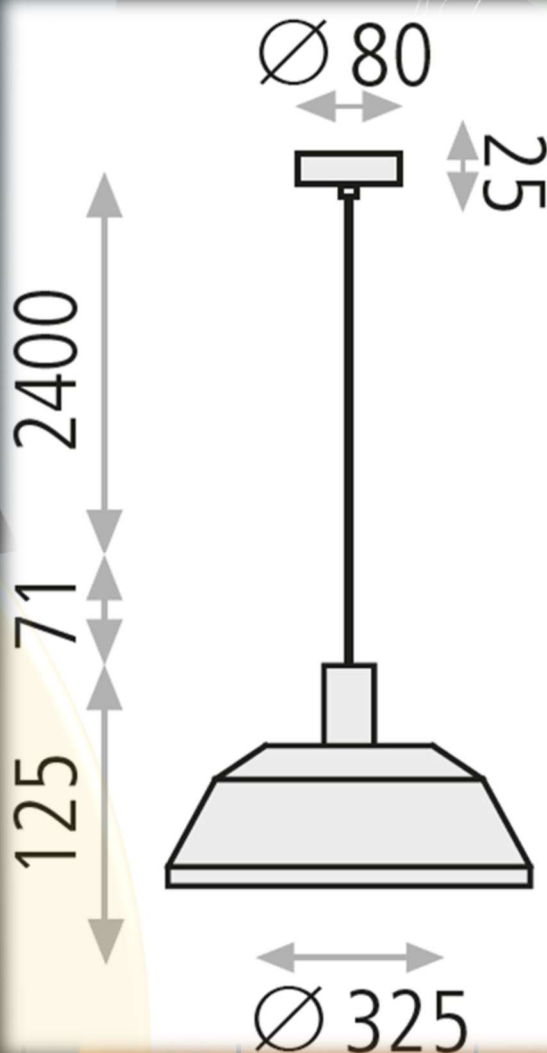

Gamme GARY

BEMLIGHT

MATIERES

Métal

PUISSANCES

15W

DIMENSIONS

Ø325x2596mm

LUMENS

Selon le luminaire posé (E27)

DUREE DE VIE

Selon le luminaire posé (E27)

IP et IK

IP20/IK05

K et IRC

Selon le luminaire posé (E27)

UGR

Selon le luminaire posé (E27)

OPTIONS

Selon le luminaire posé (E27)

PROVENANCE

Fabriqué en Espagne