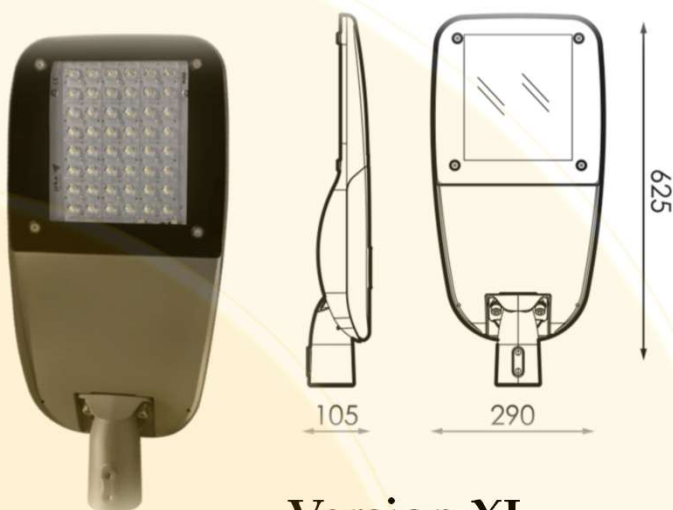

Version Standard

Version L

Version XL

MATIERES

Aluminium

PUISSANCES

13,3W à 74,6W (Version standard)

50,4W à 146,7W (Version L)

67,9W à 195W (Version XL)

DIMENSIONS

525x255mm (Version standard)

625x290mm (Version L)

776x322mm (Version XL)

LUMENS

1854Lm à 9116Lm (Version standard)

7132Lm à 17810Lm (Version L)

10087Lm à 24481Lm (Version XL)

DUREE DE VIE

200.000h L90B10

IP et IK

IP66/IK08

K et IRC

4000k | IRC>70

UGR