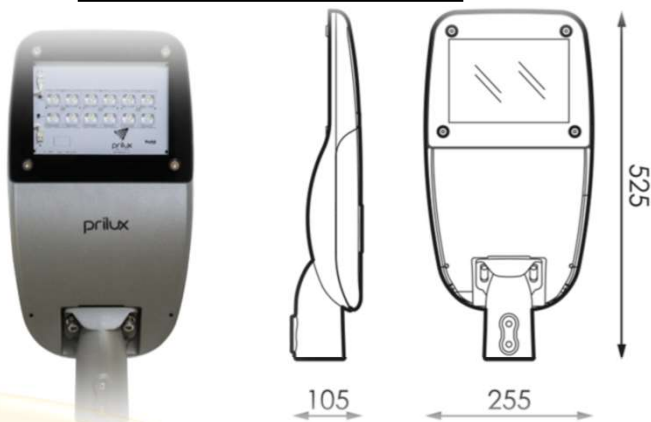

Version Standard

Version L

Version XL

MATIERES

Aluminium

PUISSANCES

13,3W à 74,6W (Version standard)

50,4W à 146,7W (Version L)

67,9W à 195W (Version XL)

DIMENSIONS

525x255mm (Version standard)

625x290mm (Version L)

776x322mm (Version XL)

LUMENS

1854Lm à 9116Lm (Version standard)

7132Lm à 17810Lm (Version L)

10087Lm à 24481Lm (Version XL)

DUREE DE VIE

200.000h L90B10

IP et IK

IP66/IK08

K et IRC

4000k | IRC>70

UGR