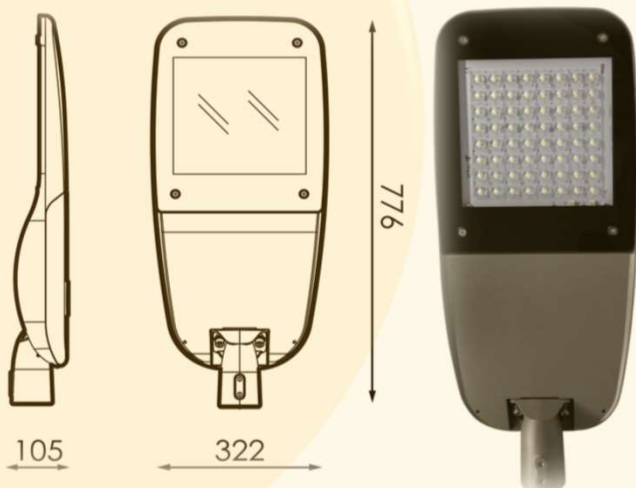

Version Standard

Version L

Version XL

MATIERES

Aluminium

PUISSANCES

13,3W à 74,6W (Version standard)

50,4W à 146,7W (Version L)

67,9W à 195W (Version XL)

DIMENSIONS

525x255mm (Version standard)

625x290mm (Version L)

776x322mm (Version XL)

LUMENS

1854Lm à 9116Lm (Version standard)

7132Lm à 17810Lm (Version L)

10087Lm à 24481Lm (Version XL)

DUREE DE VIE

200.000h L90B10

IP et IK

IP66/IK08

K et IRC

4000k | IRC>70

UGR