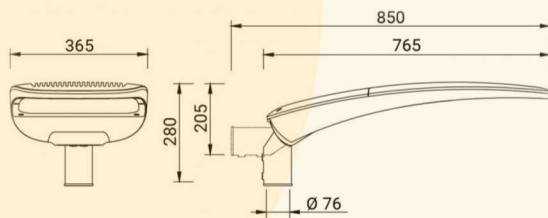

MATIERES

Aluminium

PUISSANCES

12W à 78W (Version XS)

48W à 140W (Version M)

63,5W à 200W (Version XL)

DIMENSIONS

620x260 (Version XS)

675x305 (Version M)

850x365 (Version XL)

LUMENS

2110Lm à 11510Lm (Version XS)

8430Lm à 22100Lm (Version M)

11240Lm à 29452Lm (Version XL)

DUREE DE VIE

100.000h L90B10

IP et IK

IP66/IK09

K et IRC

3000k, 4000k | IRC>70

UGR

...

OPTIONS

ON/OFF, DALI

PROVENANCE

Fabriqué en Italie