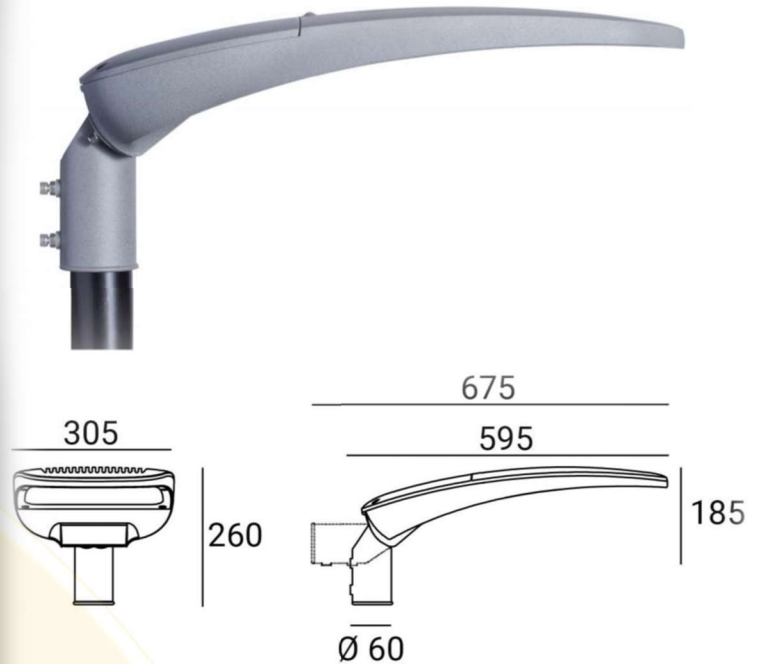

Gamme ELLP M3

BEMLIGHT

MATIERES

Aluminium

PUISSANCES

38W à 78W (Version XS)
104W à 156W (Version M)

DIMENSIONS

620x260 (Version XS)
675x305 (Version M)

LUMENS

5600Lm à 11200Lm (Version Xs)
14960Lm à 17500Lm (Version M)

DUREE DE VIE

100.000h L90B10

IP et IK

IP66/IK09

K et IRC

4000k | IRC>70

UGR

...

OPTIONS

PROVENANCE

Fabriqué en Italie

Version M