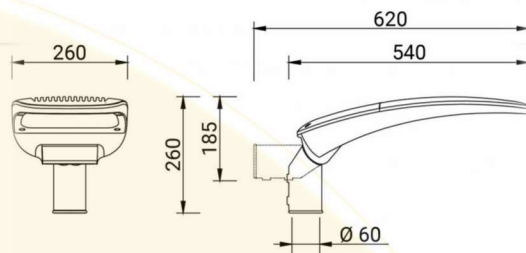

## Version XS

## PUISSANCES

12W à 78W (Version XS)

48W à 140W (Version M)

63,5W à 200W (Version XL)

## DIMENSIONS

620x260 (Version XS)

675x305 (Version M)

850x365 (Version XL)

## DIMENSIONS

620x260 (Version XS)  
675x305 (Version M)