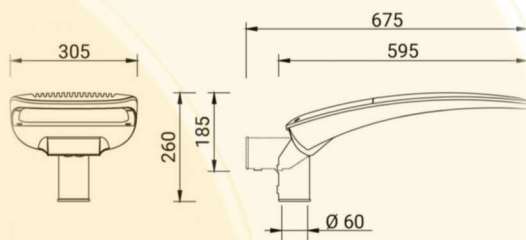

Version M

Version XL