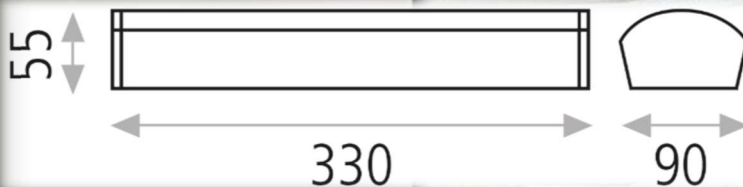

Gamme ALDO

MATIERES

Aluminium/PMMA/Fer

PUISSANCES

12W (Version 33cm)

20W (Version 53cm)

30W (Version 82cm)

DIMENSIONS

330-530-825x90mm

LUMENS

775Lm (Version 33cm)

1270Lm (Version 53cm)

2100Lm (Version 82cm)

DUREE DE VIE

L70B50 >30.000

IP et IK

IP44/IK04

K et IRC

3000k, 4000k | IRC>80

UGR

UGR<25

OPTIONS

LED

PROVENANCE

Fabriqué en Espagne

BEMLIGHT

Version 33cm