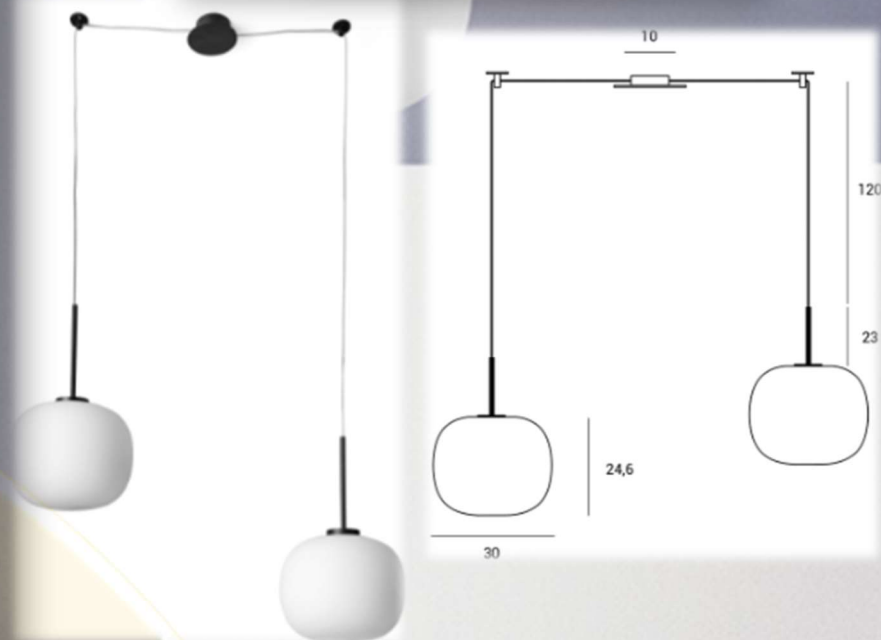

Gamme BOMBO

BEMLIGHT

MATIERES

Verre soufflé

PUISSANCES

1-2x20W

DIMENSIONS

300x246mm

UGR

Suivant lampe utilisée (E27)

OPTIONS

Suivant lampe utilisée (E27)

PROVENANCE

Fabriqué en Italie

Version double

Version single

Gamme BOMBO

BEMLIGHT

MATIERES

Verre soufflé

PUISSANCES

1x20W

DIMENSIONS

Ø190x180mm – Ø300x270mm

MATIERES

Métal

PUISSANCES

1x20W

DIMENSIONS

300x1730mm

LUMENS

Suivant lampe utilisée (E27)