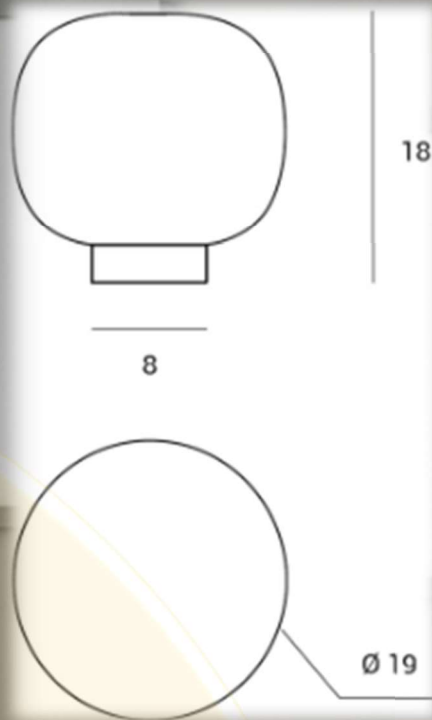

Gamme BOMBO

BEMLIGHT

MATIERES

Verre soufflé

PUISSANCES

1x20W

DIMENSIONS

Ø190x180mm – Ø300x270mm

UGR

Suivant lampe utilisée (E27)

OPTIONS

Suivant lampe utilisée (E27)

PROVENANCE

Fabriqué en Italie

Version M

Version XL

MATIERES

Métal

PUISSANCES

1x20W

DIMENSIONS

300x1730mm

LUMENS

Suivant lampe utilisée (E27)