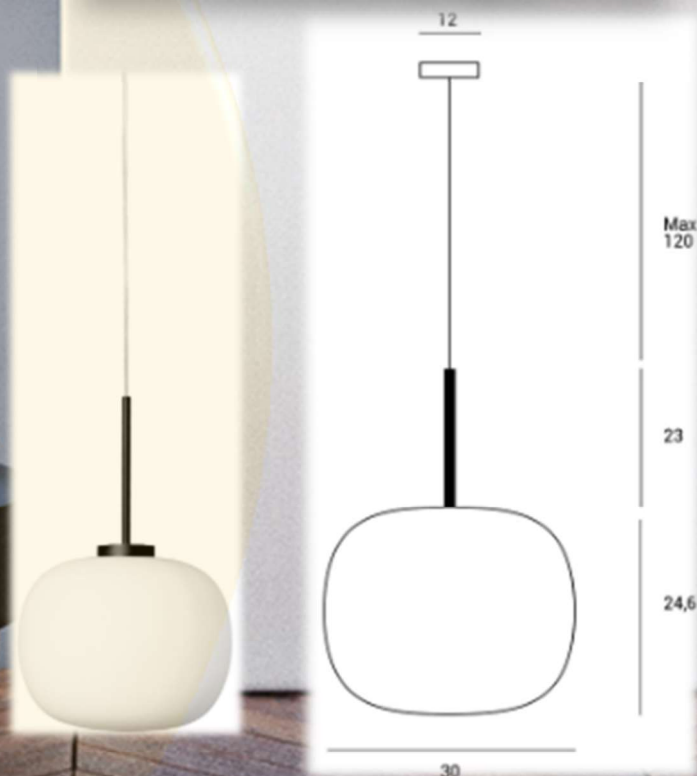

Gamme BOMBO

BEMLIGHT

MATIERES

Verre soufflé

PUISSANCES

1-2x20W

DIMENSIONS

300x246mm

UGR

Suivant lampe utilisée (E27)

OPTIONS

Suivant lampe utilisée (E27)

PROVENANCE

Fabriqué en Italie

Version double

Version single

Gamme BOMBO

BEMLIGHT

MATIERES

Verre soufflé

PUISSANCES

1x20W

DIMENSIONS

Ø190x180mm – Ø300x270mm

MATIERES

Métal

PUISSANCES

1x20W

DIMENSIONS

300x1730mm

LUMENS

Suivant lampe utilisée (E27)