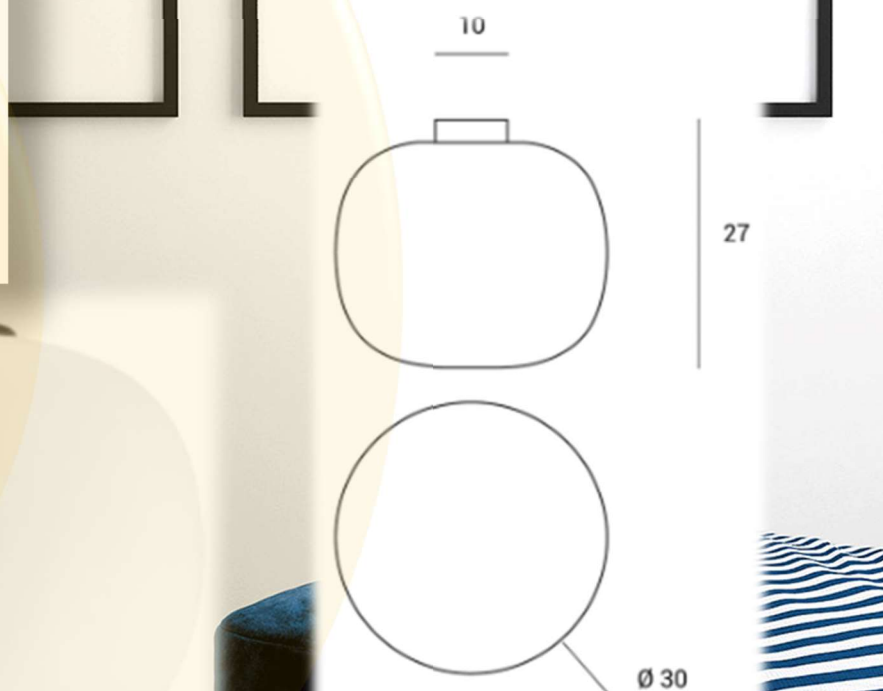

UGR

Suivant lampe utilisée (E27)

OPTIONS

Suivant lampe utilisée (E27)

PROVENANCE

Fabriqué en Italie

Version M

Version XL

MATIERES

Métal

PUISSANCES

1x20W

DIMENSIONS

300x1730mm

LUMENS

Suivant lampe utilisée (E27)