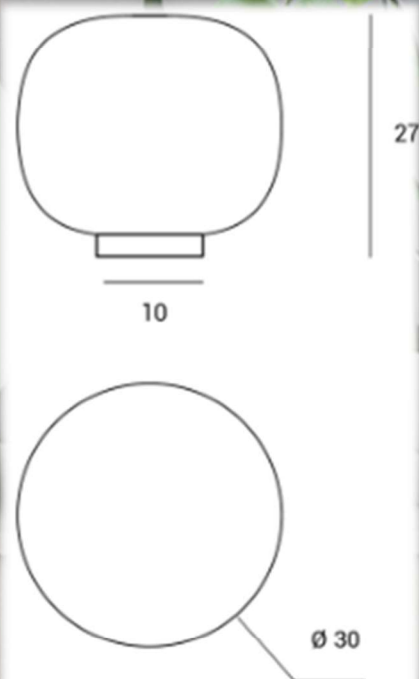

Gamme BOMBO

BEMLIGHT

MATIERES

Verre soufflé

PUISSANCES

1x20W

DIMENSIONS

Ø190x180mm – Ø300x270mm

UGR

Suivant lampe utilisée (E27)

OPTIONS

Suivant lampe utilisée (E27)

PROVENANCE

Fabriqué en Italie

Version M

Version XL

MATIERES

Métal

PUISSANCES

1x20W

DIMENSIONS

300x1730mm

LUMENS

Suivant lampe utilisée (E27)