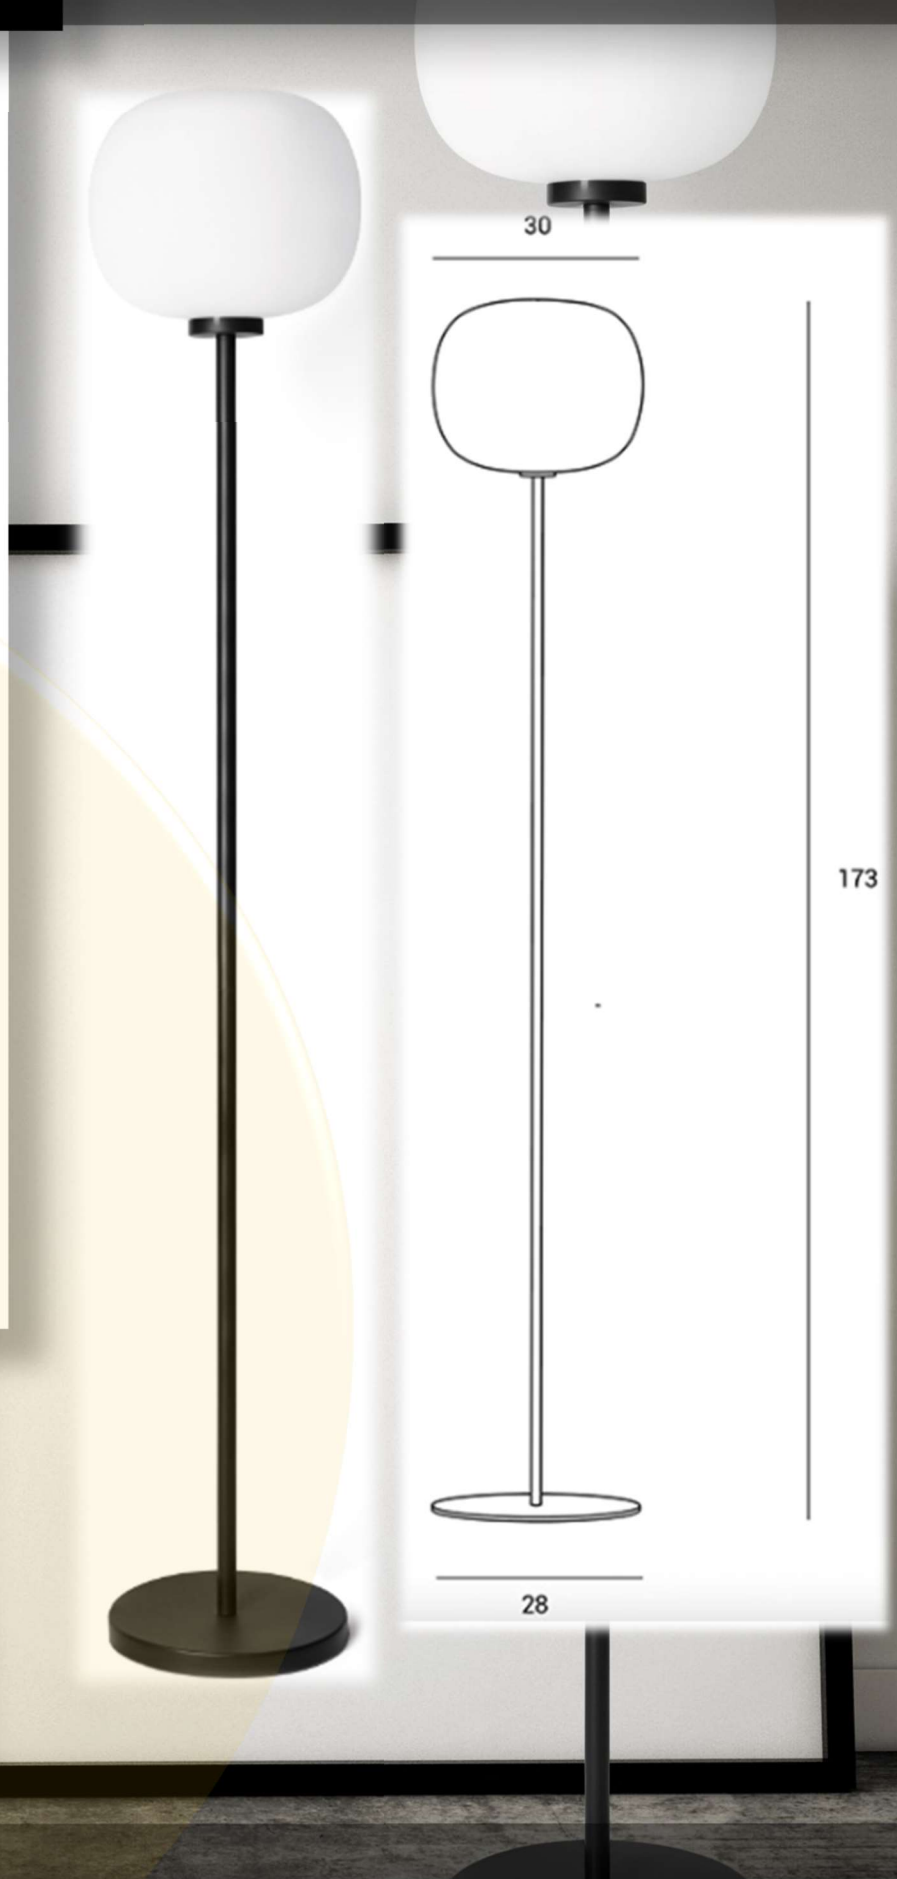

Gamme BOMBO

BEMLIGHT

MATIERES

Verre soufflé

PUISSANCES

1-2x20W

DIMENSIONS

300x246mm

MATIERES

Métal

PUISSANCES

1x20W

DIMENSIONS

300x1730mm

LUMENS

Suivant lampe utilisée (E27)

DUREE DE VIE

Suivant lampe utilisée (E27)

IP et IK

Suivant lampe utilisée (E27)

K et IRC

Suivant lampe utilisée (E27)

UGR

Suivant lampe utilisée (E27)

OPTIONS

Suivant lampe utilisée (E27)

PROVENANCE

Fabriqué en Italie

173

28