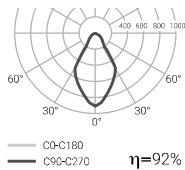

Escotadura ideal Ø79 Corte redondo

- RAL9016
- RAL7001
- RAL9005

Difusor transparente