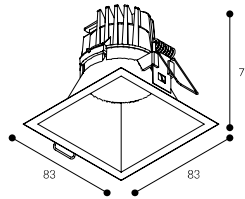

Expectativa
60000 h.
L70B10

Rendimiento (%)
91,3

Seguridad fotobiológica

RG0	Exento de riesgo
RG1*	1 Bajo riesgo
RG2	Riesgo moderado
RG3	Riesgo alto

*Tiempo inferior a 3h.

Para saber más página 286

Escotadura ideal
79x79
Corte cuadrado