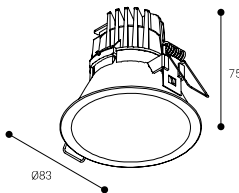

Expectativa 60000 h. L70B10

Rendimiento (%) 91,9

Seguridad fotobiológica

RG0	Exento de riesgo
RG1*	1 Bajo riesgo
RG2	Riesgo moderado
RG3	Riesgo alto

*Tiempo inferior a 5h.

Para saber más página 286

Escotadura ideal Ø79 Corte redondo