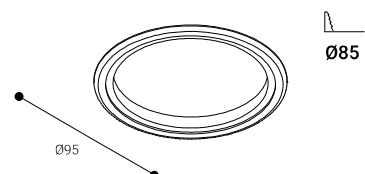

ACCESORIOS

Adaptador

	COLOR	PVP (€)
IRAB	○	3,20
IRAN	●	3,20

IQ

IQ es una familia de downlights de empotrar con un diseño sencillo, atractivo y funcional que se presenta en formato cuadrado. A modo de accesorio, IQ cuenta con un marco de empotrar suplementario que lo convierte en una solución muy flexible a la hora de trabajar con distintas escotaduras. Está disponible con regulación DALI.