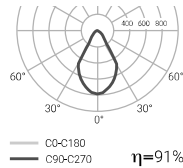

Escotadura ideal
79x79
Corte cuadrado

- RAL9016
- RAL7001
- RAL9005

Difusor transparente