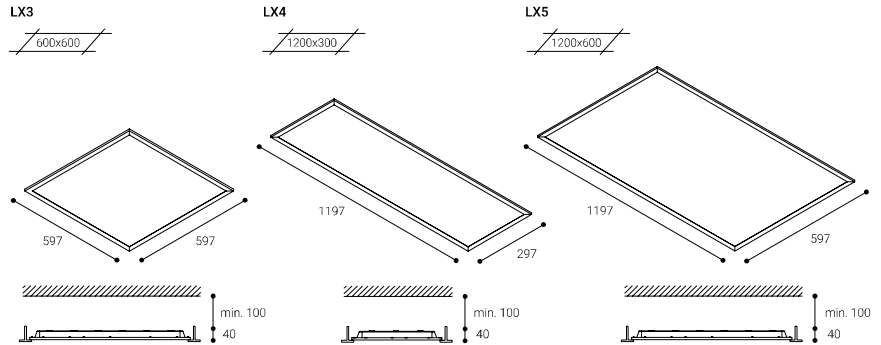

DIFUSOR PS TÉCNICO

Difusor PS técnico

	W	K	LUMEN	COLOR	⚠	EMBALAJE	PVP (€)
LX33B	1x32W	3000	4320 lm	○	2,9	6	57,60
LX34B	1x32W	4000	5140 lm	○	2,2	6	57,60
LX35B	1x32W	5000	5140 lm	○	2,9	6	57,60
LX43B	1x32W	3000	4320 lm	○	2,9	6	71,60
LX44B	1x32W	4000	5140 lm	○	2,9	6	71,60
LX45B	1x32W	5000	5140 lm	○	2,9	6	71,60
LX53B	1x64W	3000	8640 lm	○	5,8	3	155,90
LX54B	1x64W	4000	10280 lm	○	5,8	3	155,90
LX55B	1x64W	5000	10280 lm	○	5,8	3	155,90

Compatible con **NormaLINK**

NUMERO DE EQUIPOS PARA UNA INSTALACIÓN TIPO

LX34

	200 lx	300 lx	500 lx
50 m²	3	4	6
100 m²	5	8	14
150 m²	7	12	20
200 m²	10	16	26

Se ha estimado una altura de 2,8 m para el cálculo.

	W	K	LUMEN	COLOR	⚠	EMBALAJE	PVP (€)
LX33DB	1x32W	3000	4320 lm	○	2,9	6	76,40
LX34DB	1x32W	4000	5140 lm	○	2,2	6	76,40
LX35DB	1x32W	5000	5140 lm	○	2,2	6	76,40
LX43DB	1x32W	3000	4320 lm	○	2,9	6	90,40
LX44DB	1x32W	4000	5140 lm	○	2,9	6	90,40
LX45DB	1x32W	5000	5140 lm	○	2,9	6	90,40
LX53DB	1x64W	3000	8640 lm	○	5,8	3	193,50
LX54DB	1x64W	4000	10280 lm	○	5,8	3	193,50
LX55DB	1x64W	5000	10280 lm	○	5,8	3	193,50