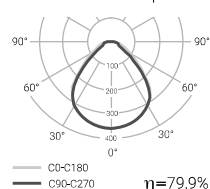

Luzerna Avant

Empotrado
a techo

Novedad

IP
20-54

CRI
>80

UGR
16

114°

Expectativa
50000 h.
L70B50

Rendimiento (%)
79,9

Seguridad fotobiológica

RG0	0 Exento de riesgo
RG1*	Bajo riesgo
RG2	Riesgo moderado
RG3	Riesgo alto

*Tiempo inferior a 3 h.

Para saber más página 286

RAL9016

DIFUSOR PMMA MICROPRISMÁTICO

Difusor PMMA microprismático

	W	K	LUMEN	COLOR	EMPAQUE	EMBALAJE	PVP (€)
LX33GB	1x32W	3000	4320 lm	○	2,2	6	65,20
LX34GB	1x32W	4000	5140 lm	○	2,2	6	65,20
LX35GB	1x32W	5000	5140 lm	○	2,2	6	65,20
LX43GB	1x32W	3000	4320 lm	○	2,2	6	79,30
LX44GB	1x32W	4000	5140 lm	○	2,2	6	79,30
LX45GB	1x32W	5000	5140 lm	○	2,2	6	79,30
LX53GB	1x64W	3000	8640 lm	○	2,2	3	171,20
LX54GB	1x64W	4000	10280 lm	○	2,2	3	171,20
LX55GB	1x64W	5000	10280 lm	○	2,2	3	171,20

Compatible con **NormaLINK**

	W	K	LUMEN	COLOR	EMPAQUE	EMBALAJE	PVP (€)
LX33DGB	1x32W	3000	4320 lm	○	2,2	6	84,10
LX34DGB	1x32W	4000	5140 lm	○	2,2	6	84,10
LX35DGB	1x32W	5000	5140 lm	○	2,2	6	84,10
LX43DGB	1x32W	3000	4320 lm	○	2,2	6	98,10
LX44DGB	1x32W	4000	5140 lm	○	2,2	6	98,10
LX45DGB	1x32W	5000	5140 lm	○	2,2	6	98,10
LX53DGB	1x64W	3000	8640 lm	○	2,2	3	208,90
LX54DGB	1x64W	4000	10280 lm	○	2,2	3	208,90
LX55DGB	1x64W	5000	10280 lm	○	2,2	3	208,90

ACCESORIOS

PVP (€)

LX3M	Kit para instalación empotrada en escayola 600x600	33,20
LX4M	Kit para instalación empotrada en escayola 1200x300	44,80
LX5M	Kit para instalación empotrada en escayola 1200x600	53,80
LXKS	Kit para instalación suspendida (todos los modelos)	23,20
LXS3B	Kit para instalación en superficie 600x600	42,40
LXS4B	Kit para instalación en superficie 1200x300	42,40
LXS5B	Kit para instalación en superficie 1200x600	78,50