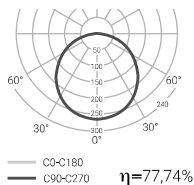

Sin difusor

Luzerna Avant

IP 20-54	CRI >80	UGR 19	Beam angle 114°
--------------------	----------------------	------------------	---------------------------

Expectativa
50000 h.
L70B50

Rendimiento (%)
77,74

Seguridad fotobiológica

RG0	0 Exento de riesgo
RG1*	Bajo riesgo
RG2	Riesgo moderado
RG3	Riesgo alto

*Tiempo inferior a 3h.

Para saber más página 286

○ RAL9016

DIFUSOR PS TÉCNICO

Difusor PS técnico

	W	K	LUMEN	COLOR	⚠	EMBALAJE	PVP (€)
LX33B	1x32W	3000	4320 lm	○	2,9	6	57,60
LX34B	1x32W	4000	5140 lm	○	2,2	6	57,60
LX35B	1x32W	5000	5140 lm	○	2,9	6	57,60
LX43B	1x32W	3000	4320 lm	○	2,9	6	71,60
LX44B	1x32W	4000	5140 lm	○	2,9	6	71,60
LX45B	1x32W	5000	5140 lm	○	2,9	6	71,60
LX53B	1x64W	3000	8640 lm	○	5,8	3	155,90
LX54B	1x64W	4000	10280 lm	○	5,8	3	155,90
LX55B	1x64W	5000	10280 lm	○	5,8	3	155,90

Compatible con **NormaLINK**

NUMERO DE EQUIPOS PARA UNA INSTALACIÓN TIPO

LX34

	200 lx	300 lx	500 lx
50 m ²	3	4	6
100 m ²	5	8	14
150 m ²	7	12	20
200 m ²	10	16	26

Se ha estimado una altura de 2,8 m para el cálculo.