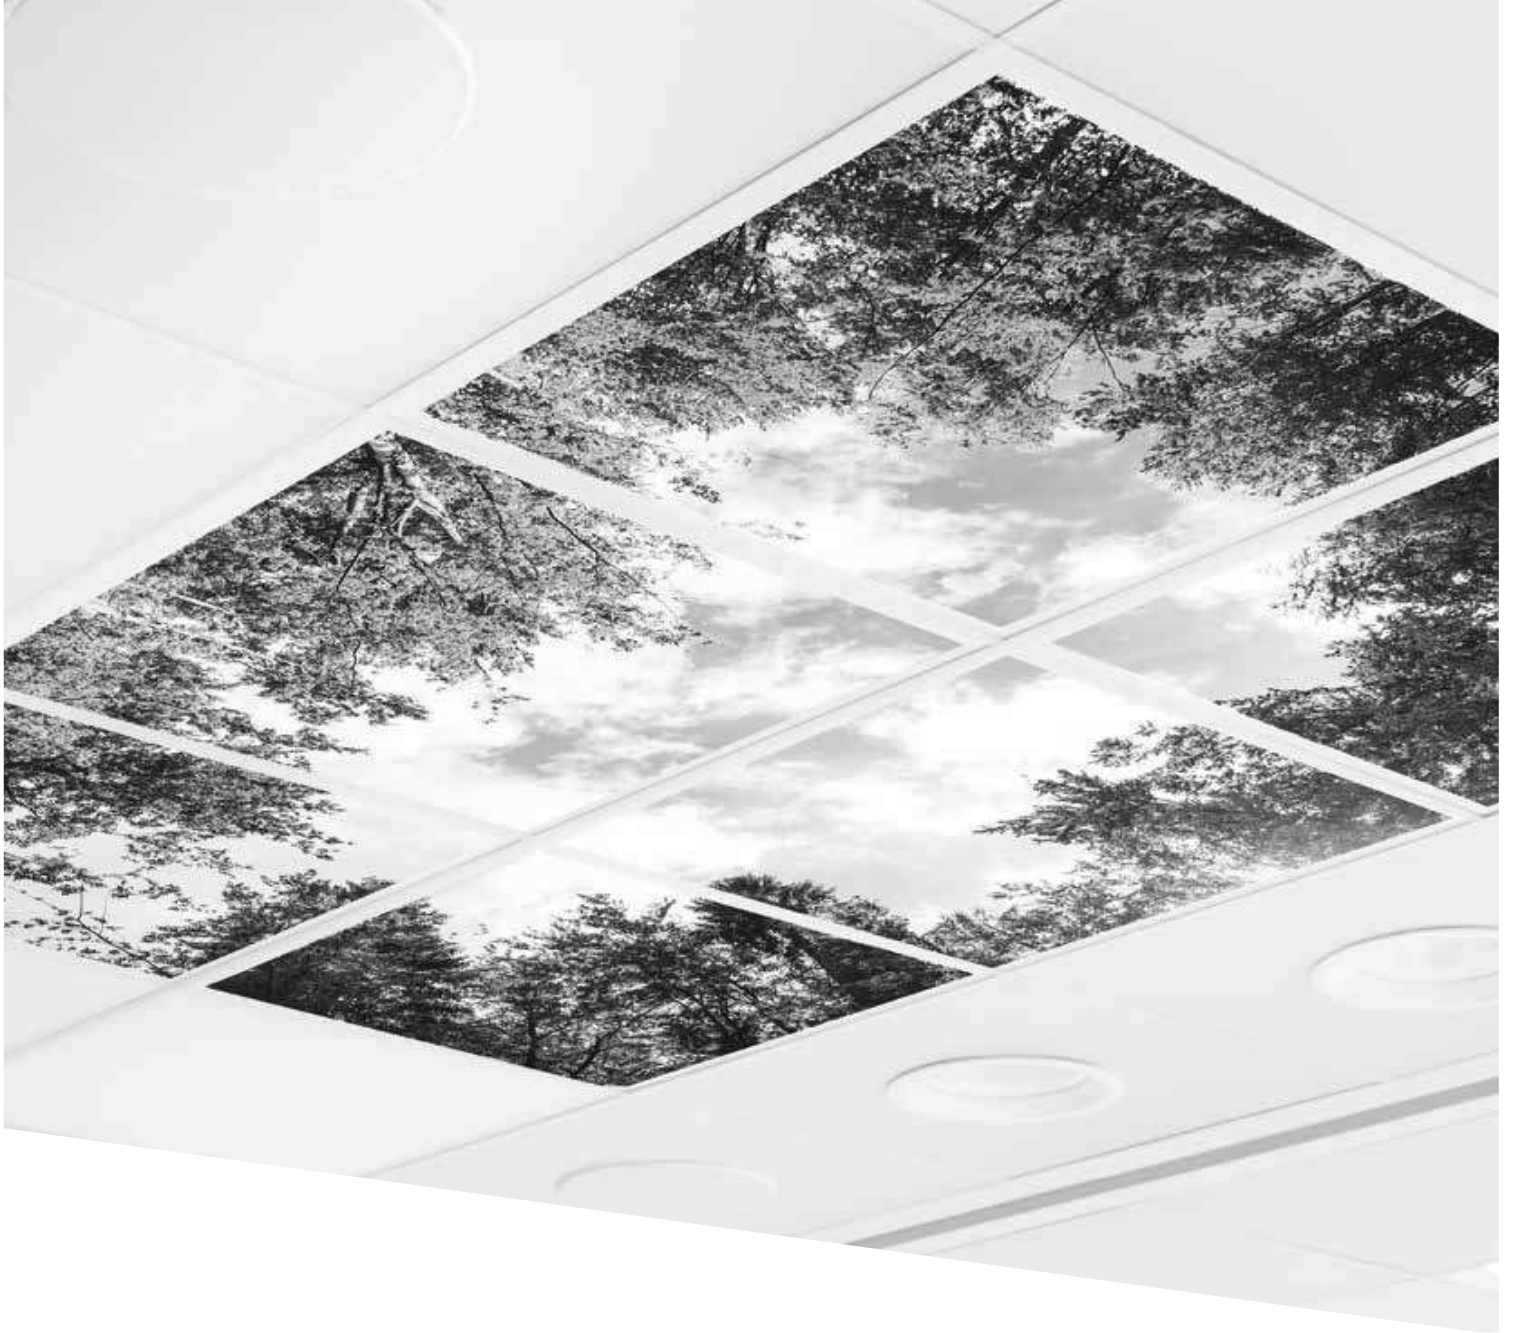

Luzerna Avant

Ejecuciones especiales decorativas

Personalizadas según diferentes temáticas, tamaños y formatos.

Solicite información.