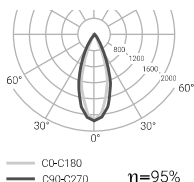

*Posibilidad de longitudes especiales según proyecto.

- RAL9016
- RAL9005

Óptica extensiva

Óptica media

Óptica intensiva

Óptica doble

	W	K	LUMEN	Óptica	COLOR	IP	PVP (€)
MK7L3FB	1x76,44W	3000	12320 lm	90° Extensiva	○	5,1	376,30
MK7L3FN	1x76,44W	3000	12320 lm	90° Extensiva	●	5,1	376,30
MK7L3MB	1x76,44W	3000	12320 lm	60° Media	○	5,1	376,30
MK7L3MN	1x76,44W	3000	12320 lm	60° Media	●	5,1	376,30
MK7L3SB	1x76,44W	3000	12320 lm	30° Intensiva	○	5,1	376,30
MK7L3SN	1x76,44W	3000	12320 lm	30° Intensiva	●	5,1	376,30
MK7L3YB	1x76,44W	3000	12320 lm	75° Doble	○	5,1	376,30
MK7L3YN	1x76,44W	3000	12320 lm	75° Doble	●	5,1	376,30
MK7L4FB	1x76,44W	4000	13230 lm	90° Extensiva	○	5,1	376,30
MK7L4FN	1x76,44W	4000	13230 lm	90° Extensiva	●	5,1	376,30
MK7L4MB	1x76,44W	4000	13230 lm	60° Media	○	5,1	376,30
MK7L4MN	1x76,44W	4000	13230 lm	60° Media	●	5,1	376,30
MK7L4SB	1x76,44W	4000	13230 lm	30° Intensiva	○	5,1	376,30
MK7L4SN	1x76,44W	4000	13230 lm	30° Intensiva	●	5,1	376,30
MK7L4YB	1x76,44W	4000	13230 lm	75° Doble	○	5,1	376,30
MK7L4YN	1x76,44W	4000	13230 lm	75° Doble	●	5,1	376,30
MK7H3FB	1x112,7W	3000	17115 lm	90° Extensiva	○	5,1	376,30
MK7H3FN	1x112,7W	3000	17115 lm	90° Extensiva	●	5,1	376,30
MK7H3MB	1x112,7W	3000	17115 lm	60° Media	○	5,1	376,30
MK7H3MN	1x112,7W	3000	17115 lm	60° Media	●	5,1	376,30
MK7H3SB	1x112,7W	3000	17115 lm	30° Intensiva	○	5,1	376,30
MK7H3SN	1x112,7W	3000	17115 lm	30° Intensiva	●	5,1	376,30
MK7H3YB	1x112,7W	3000	17115 lm	75° Doble	○	5,1	376,30
MK7H3YN	1x112,7W	3000	17115 lm	75° Doble	●	5,1	376,30
MK7H4FB	1x112,7W	4000	18410 lm	90° Extensiva	○	5,1	376,30
MK7H4FN	1x112,7W	4000	18410 lm	90° Extensiva	●	5,1	376,30
MK7H4MB	1x112,7W	4000	18410 lm	60° Media	○	5,1	376,30
MK7H4MN	1x112,7W	4000	18410 lm	60° Media	●	5,1	376,30
MK7H4SB	1x112,7W	4000	18410 lm	30° Intensiva	○	5,1	376,30
MK7H4SN	1x112,7W	4000	18410 lm	30° Intensiva	●	5,1	376,30
MK7H4YB	1x112,7W	4000	18410 lm	75° Doble	○	5,1	376,30
MK7H4YN	1x112,7W	4000	18410 lm	75° Doble	●	5,1	376,30