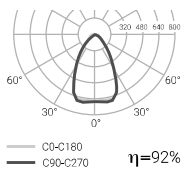

Óptica media