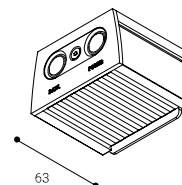

Tapa final

	COLOR	PVP (€)
MKFB	○	7,90
MKFN	●	7,90