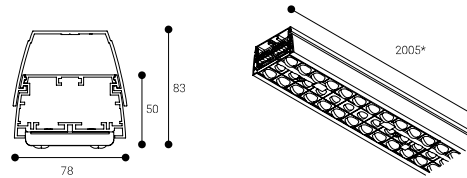

*Posibilidad de longitudes especiales según proyecto.

- RAL9016
- RAL9005

Óptica extensiva

Óptica media

Óptica intensiva

Óptica doble

	W	K	LUMEN	Óptica	COLOR	IP	PVP (€)
MK7L3FB	1x76,44W	3000	12320 lm	90° Extensiva	○	5,1	376,30
MK7L3FN	1x76,44W	3000	12320 lm	90° Extensiva	●	5,1	376,30
MK7L3MB	1x76,44W	3000	12320 lm	60° Media	○	5,1	376,30
MK7L3MN	1x76,44W	3000	12320 lm	60° Media	●	5,1	376,30
MK7L3SB	1x76,44W	3000	12320 lm	30° Intensiva	○	5,1	376,30
MK7L3SN	1x76,44W	3000	12320 lm	30° Intensiva	●	5,1	376,30
MK7L3YB	1x76,44W	3000	12320 lm	75° Doble	○	5,1	376,30
MK7L3YN	1x76,44W	3000	12320 lm	75° Doble	●	5,1	376,30
MK7L4FB	1x76,44W	4000	13230 lm	90° Extensiva	○	5,1	376,30
MK7L4FN	1x76,44W	4000	13230 lm	90° Extensiva	●	5,1	376,30
MK7L4MB	1x76,44W	4000	13230 lm	60° Media	○	5,1	376,30
MK7L4MN	1x76,44W	4000	13230 lm	60° Media	●	5,1	376,30
MK7L4SB	1x76,44W	4000	13230 lm	30° Intensiva	○	5,1	376,30
MK7L4SN	1x76,44W	4000	13230 lm	30° Intensiva	●	5,1	376,30
MK7L4YB	1x76,44W	4000	13230 lm	75° Doble	○	5,1	376,30
MK7L4YN	1x76,44W	4000	13230 lm	75° Doble	●	5,1	376,30
MK7H3FB	1x112,7W	3000	17115 lm	90° Extensiva	○	5,1	376,30
MK7H3FN	1x112,7W	3000	17115 lm	90° Extensiva	●	5,1	376,30
MK7H3MB	1x112,7W	3000	17115 lm	60° Media	○	5,1	376,30
MK7H3MN	1x112,7W	3000	17115 lm	60° Media	●	5,1	376,30
MK7H3SB	1x112,7W	3000	17115 lm	30° Intensiva	○	5,1	376,30
MK7H3SN	1x112,7W	3000	17115 lm	30° Intensiva	●	5,1	376,30
MK7H3YB	1x112,7W	3000	17115 lm	75° Doble	○	5,1	376,30
MK7H3YN	1x112,7W	3000	17115 lm	75° Doble	●	5,1	376,30
MK7H4FB	1x112,7W	4000	18410 lm	90° Extensiva	○	5,1	376,30
MK7H4FN	1x112,7W	4000	18410 lm	90° Extensiva	●	5,1	376,30
MK7H4MB	1x112,7W	4000	18410 lm	60° Media	○	5,1	376,30
MK7H4MN	1x112,7W	4000	18410 lm	60° Media	●	5,1	376,30
MK7H4SB	1x112,7W	4000	18410 lm	30° Intensiva	○	5,1	376,30
MK7H4SN	1x112,7W	4000	18410 lm	30° Intensiva	●	5,1	376,30
MK7H4YB	1x112,7W	4000	18410 lm	75° Doble	○	5,1	376,30
MK7H4YN	1x112,7W	4000	18410 lm	75° Doble	●	5,1	376,30