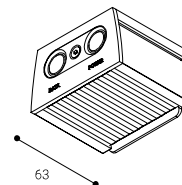

Markt

ACCESORIOS

Acometida de alimentación

	COLOR	PVP (€)
MKIB	○	21,30
MKIN	●	21,30
MKIDB	○	23,70
MKIDN	●	23,70