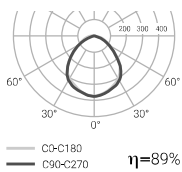

Óptica extensiva