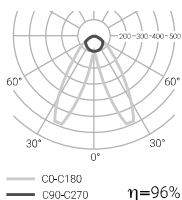

*Posibilidad de longitudes especiales según proyecto.

- RAL9016
- RAL9005

Óptica extensiva

Óptica media

Óptica intensiva

Óptica doble

	W	K	LUMEN	Óptica	COLOR	IP	PVP (€)
MK7L3FB	1x76,44W	3000	12320 lm	90° Extensiva	○	5,1	376,30
MK7L3FN	1x76,44W	3000	12320 lm	90° Extensiva	●	5,1	376,30
MK7L3MB	1x76,44W	3000	12320 lm	60° Media	○	5,1	376,30
MK7L3MN	1x76,44W	3000	12320 lm	60° Media	●	5,1	376,30
MK7L3SB	1x76,44W	3000	12320 lm	30° Intensiva	○	5,1	376,30
MK7L3SN	1x76,44W	3000	12320 lm	30° Intensiva	●	5,1	376,30
MK7L3YB	1x76,44W	3000	12320 lm	75° Doble	○	5,1	376,30
MK7L3YN	1x76,44W	3000	12320 lm	75° Doble	●	5,1	376,30
MK7L4FB	1x76,44W	4000	13230 lm	90° Extensiva	○	5,1	376,30
MK7L4FN	1x76,44W	4000	13230 lm	90° Extensiva	●	5,1	376,30
MK7L4MB	1x76,44W	4000	13230 lm	60° Media	○	5,1	376,30
MK7L4MN	1x76,44W	4000	13230 lm	60° Media	●	5,1	376,30
MK7L4SB	1x76,44W	4000	13230 lm	30° Intensiva	○	5,1	376,30
MK7L4SN	1x76,44W	4000	13230 lm	30° Intensiva	●	5,1	376,30
MK7L4YB	1x76,44W	4000	13230 lm	75° Doble	○	5,1	376,30
MK7L4YN	1x76,44W	4000	13230 lm	75° Doble	●	5,1	376,30
MK7H3FB	1x112,7W	3000	17115 lm	90° Extensiva	○	5,1	376,30
MK7H3FN	1x112,7W	3000	17115 lm	90° Extensiva	●	5,1	376,30
MK7H3MB	1x112,7W	3000	17115 lm	60° Media	○	5,1	376,30
MK7H3MN	1x112,7W	3000	17115 lm	60° Media	●	5,1	376,30
MK7H3SB	1x112,7W	3000	17115 lm	30° Intensiva	○	5,1	376,30
MK7H3SN	1x112,7W	3000	17115 lm	30° Intensiva	●	5,1	376,30
MK7H3YB	1x112,7W	3000	17115 lm	75° Doble	○	5,1	376,30
MK7H3YN	1x112,7W	3000	17115 lm	75° Doble	●	5,1	376,30
MK7H4FB	1x112,7W	4000	18410 lm	90° Extensiva	○	5,1	376,30
MK7H4FN	1x112,7W	4000	18410 lm	90° Extensiva	●	5,1	376,30
MK7H4MB	1x112,7W	4000	18410 lm	60° Media	○	5,1	376,30
MK7H4MN	1x112,7W	4000	18410 lm	60° Media	●	5,1	376,30
MK7H4SB	1x112,7W	4000	18410 lm	30° Intensiva	○	5,1	376,30
MK7H4SN	1x112,7W	4000	18410 lm	30° Intensiva	●	5,1	376,30
MK7H4YB	1x112,7W	4000	18410 lm	75° Doble	○	5,1	376,30
MK7H4YN	1x112,7W	4000	18410 lm	75° Doble	●	5,1	376,30