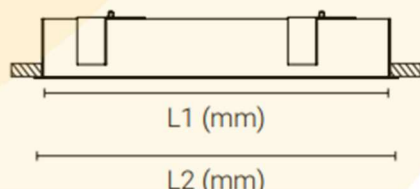

4031

BEMLIGHT

MATIERES

Aluminium

PUISSANCES

De 6W à 108,2W

DIMENSIONS

67x75mm

UGR

...

OPTIONS

DALI ...

PROVENANCE

Fabriqué au Portugal

L1 (mm)	L2 (mm)	Flow/Power (approx. 183lm/W)
290	310	1100 lm
430	450	1650 lm
570	590	2200 lm
710	730	2750 lm
850	870	3300 lm
990	1010	3850 lm
1130	1150	4400 lm
1270	1290	4950 lm
1410	1430	5500 lm
1550	1570	6050 lm
1690	1710	6600 lm
1830	1850	7150 lm
1970	1990	7700 lm
2110	2130	8250 lm
2250	2270	8800 lm
2390	2410	9350 lm
2530	2550	9900 lm
2670	2690	10450 lm
2810	2830	11000 lm
2950	2970	11550 lm
3090	3110	12100 lm
3230	3250	12650 lm
3370	3390	13200 lm
3510	3530	13750 lm
3650	3670	14300 lm
3790	3810	14850 lm
3930	3950	15400 lm
4070	4090	15950 lm
4210	4230	16500 lm
4350	4370	17050 lm
4490	4510	17600 lm
4630	4650	18150 lm
4770	4790	18700 lm
4910	4930	19250 lm
5050	5070	19800 lm

L1x50mm

L1x50mm