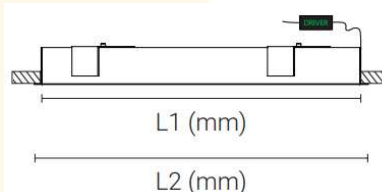

47mm
42mm

L1x37mm