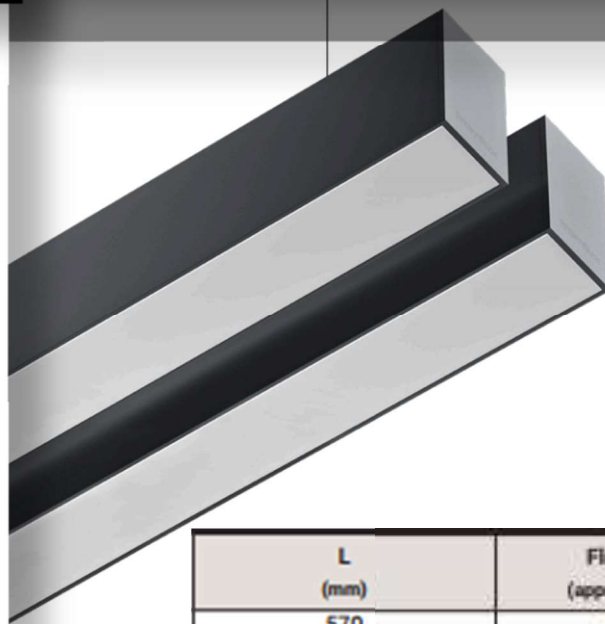

UGR

...

OPTIONS

DALI ...

PROVENANCE

Fabriqué au Portugal

L (mm)	Flow/Power (approx. 183lm/W)
570	4400 lm
710	5500 lm
850	6600 lm
990	7700 lm
1130	8800 lm
1270	9900 lm
1410	11000 lm
1550	12100 lm
1690	13200 lm
1830	14300 lm
1970	15400 lm
2110	16500 lm
2250	17600 lm
2390	18700 lm
2530	19800 lm
2670	20900 lm
2810	22000 lm
2950	23100 lm
3090	24200 lm
3230	25300 lm
3370	26400 lm
3510	27500 lm
3650	28600 lm
3790	29700 lm
3930	30800 lm
4070	31900 lm
4210	33000 lm
4350	34100 lm
4490	35200 lm
4630	36300 lm
4770	37400 lm
4910	38500 lm
5050	39600 lm