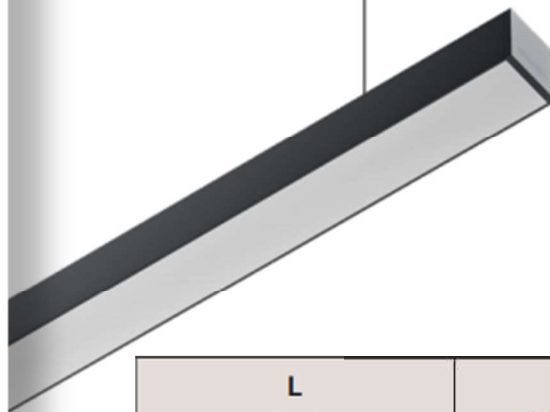

4550 | 4551

BEMLIGHT

MATIERES

Aluminium

PUISSANCES

De 2,7W à 66,6W

DIMENSIONS

26x25mm

LUMENS

De 490Lm à 12250Lm

DUREE DE VIE

50.000h L70

54.000h L70B10

80.000h L80B10

IP et IK

IP40/IK05 | IP65/IK05

K et IRC

2700k,3000k,4000k,5000k,6500k|IRC>80

(Version L80B10)

2700k,3000k,4000k,6500k|IRC80(Version L70)

2700k,3000k,4000k,6500k|IRC>90(Version L70B10)

UGR

...

OPTIONS

DALI, Driver ...

PROVENANCE

Fabriqué au Portugal

L (mm)	Flow/Power (approx. 184lm/W)
155	490 lm
295	980 lm
435	1470 lm
575	1960 lm
715	2450 lm
855	2940 lm
995	3430 lm
1135	3920 lm
1275	4410 lm
1415	4900 lm
1555	5390 lm
1695	5880 lm
1835	6370 lm
1975	6860 lm
2115	7350 lm
2255	7840 lm
2395	8330 lm
2535	8820 lm
2675	9310 lm
2815	9800 lm
2955	10290 lm
3095	10780 lm
3235	11270 lm
3375	11760 lm
3515	12250 lm