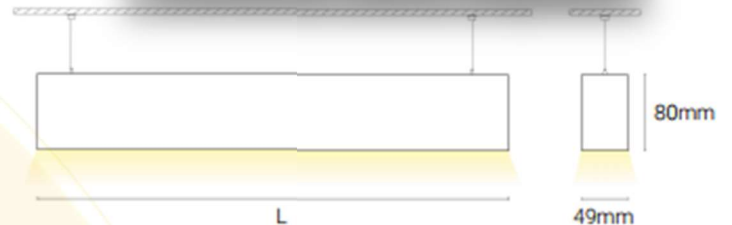

OPTIONS

On/Off, DALI, Dimmable Driver

PROVENANCE

Fabriqué au Portugal

Version Sans Espace

Version Petit Espace

Version Petit Espace