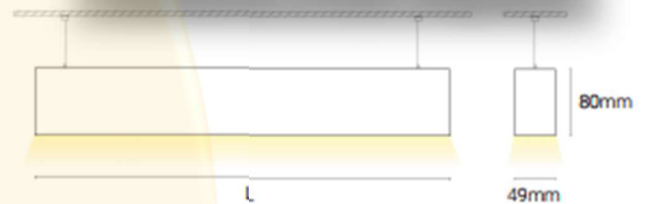

OPTIONS

On/Off, DALI, Dimmable Driver

PROVENANCE

Fabriqué au Portugal

Version Sans Espace

Version Petit Espace

Version Petit Espace