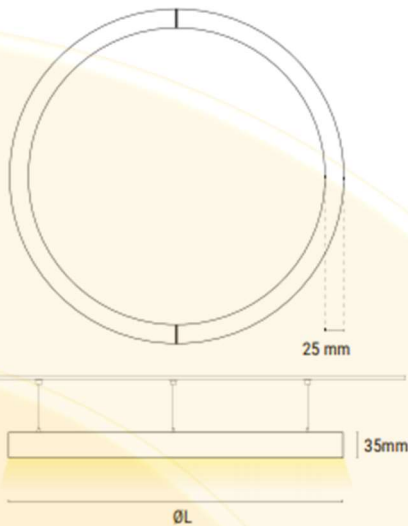

ARCO SLIM 25