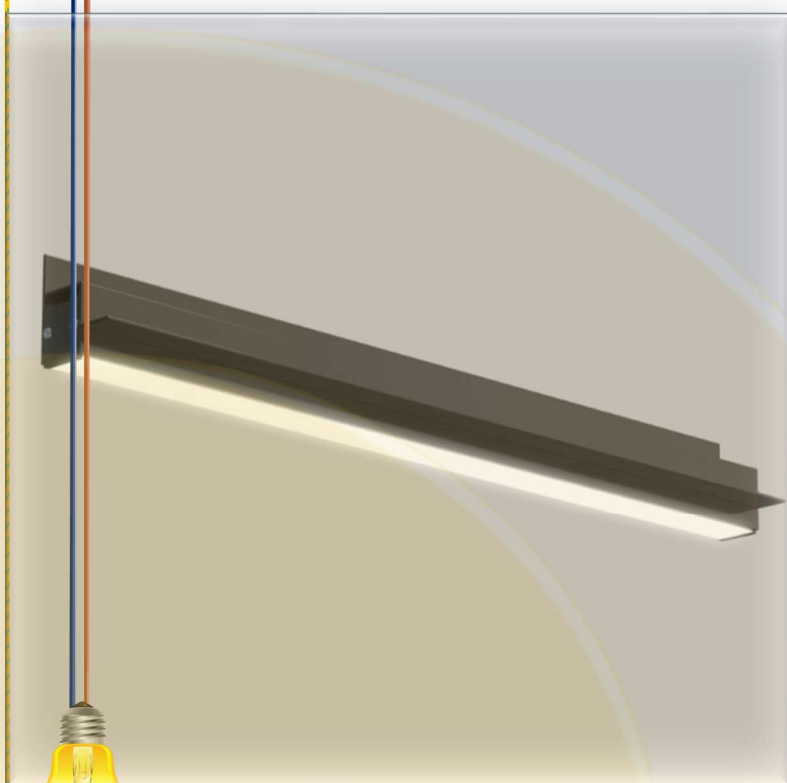

EMBUTIDA CANTO