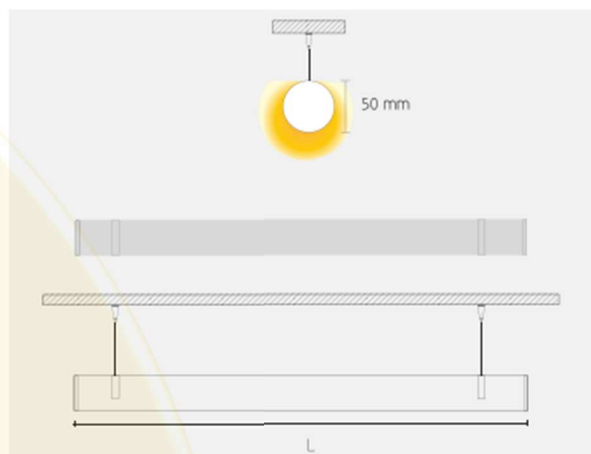

MATIERES

Aluminium

PUISSANCES

18W à 90W (Version Suspensa)

20W à 120W (Version verticale)

DIMENSIONS

Ø50x590-2830mm (Version Suspensa)

Ø50x500-3000mm (Version verticale)

LUMENS

2200Lm à 11000Lm (Version Suspensa)

1200Lm à 7200Lm (Version verticale)

DUREE DE VIE

50.000h

IP et IK

IP43 (Version Suspensa)

IP43/IP67 (Version verticale)

K et IRC

3000k, 4000k, 6000k | IRC>80

UGR

...

OPTIONS

On/Off, DALI, Dimmable Driver

PROVENANCE

Fabriqué au Portugal

SUSPENSA