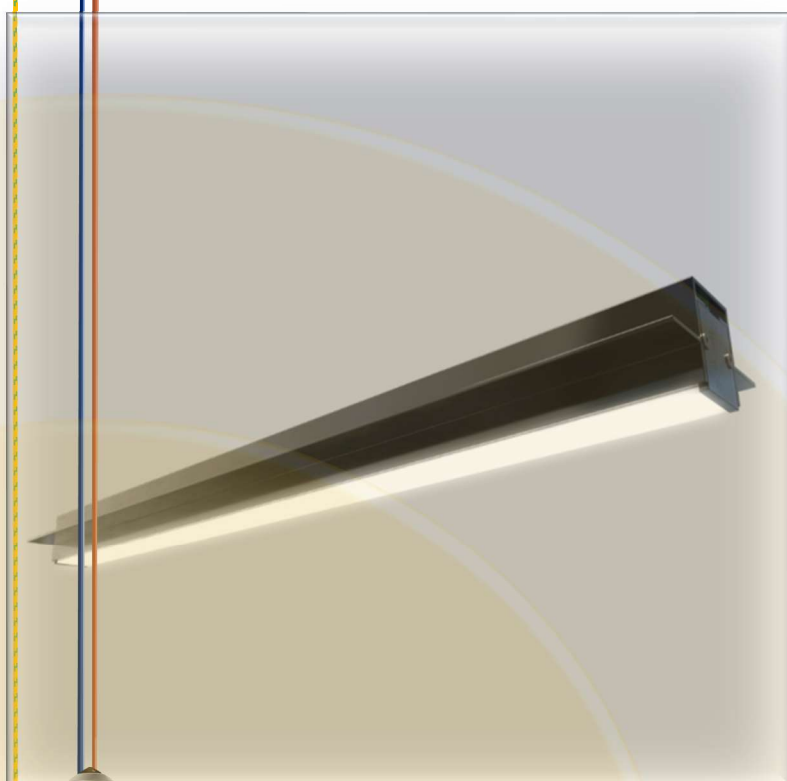

...

OPTIONS

On/Off, DALI, Dimmable Driver

PROVENANCE

Fabriqué au Portugal

EMBUTIDA S/ABA

L

570 mm
850 mm
1 130 mm
1 410 mm
1 690 mm
1 970 mm
2 250 mm
2 530 mm
2 810 mm
3 090 mm
3 370 mm
3 650 mm
3 930 mm
4 210 mm
4 490 mm
4 770 mm