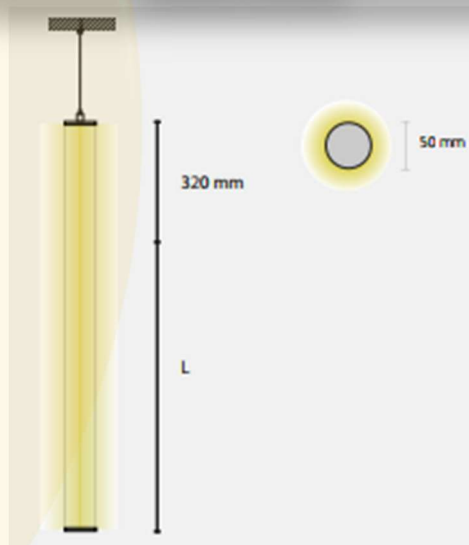

MATIERES

Aluminium

PUISSANCES

18W à 90W (Version Suspensa)

20W à 120W (Version verticale)

DIMENSIONS

Ø50x590-2830mm (Version Suspensa)

Ø50x500-3000mm (Version verticale)

LUMENS

2200Lm à 11000Lm (Version Suspensa)

1200Lm à 7200Lm (Version verticale)

DUREE DE VIE

50.000h

IP et IK

IP43 (Version Suspensa)

IP43/IP67 (Version verticale)

K et IRC

3000k, 4000k, 6000k | IRC>80

UGR

...

OPTIONS

On/Off, DALI, Dimmable Driver

PROVENANCE

Fabriqué au Portugal

SUSPENSA

VERTICAL