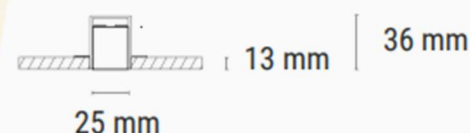

EMBUTIDA S/ABA

L

570 mm
850 mm
1 130 mm
1 410 mm
1 690 mm
1 970 mm
2 250 mm
2 530 mm
2 810 mm
3 090 mm
3 370 mm
3 650 mm
3 930 mm
4 210 mm
4 490 mm
4 770 mm

MATIERES

Aluminium

PUISSANCES

18W à 153W

DIMENSIONS

36x25mm

LUMENS

2200Lm à 18700Lm

DUREE DE VIE

72.000h

IP et IK

IP40/IP68

K et IRC

3000k, 4000k, 6500k | IRC>80

UGR

...

OPTIONS

On/Off, DALI, Dimmable Driver

PROVENANCE

Fabriqué au Portugal