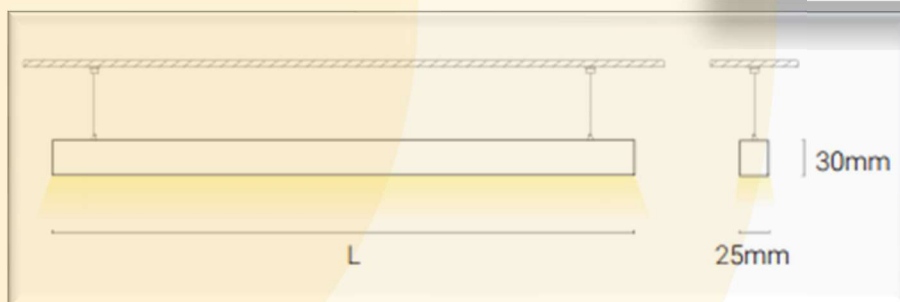

PROVENANCE

Fabriqué au Portugal