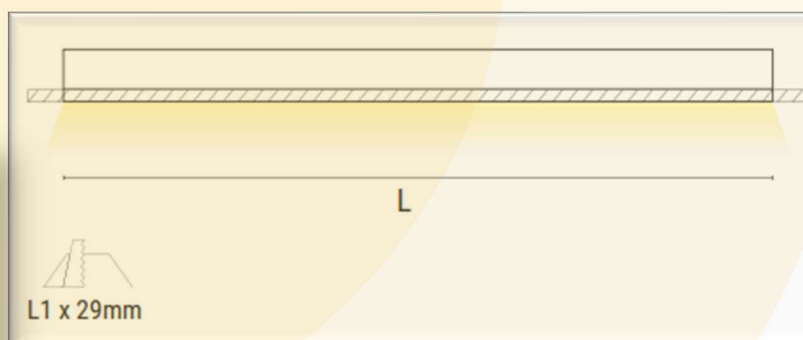

EMBUTIDA S/ABA

L

570 mm
850 mm
1 130 mm
1 410 mm
1 690 mm
1 970 mm
2 250 mm
2 530 mm
2 810 mm
3 090 mm
3 370 mm
3 650 mm
3 930 mm
4 210 mm
4 490 mm
4 770 mm

MATIERES

Aluminium

PUISSANCES

18W à 153W

DIMENSIONS

36x25mm

LUMENS

2200Lm à 18700Lm

DUREE DE VIE

72.000h

IP et IK

IP40/IP68

K et IRC

3000k, 4000k, 6500k | IRC>80

UGR

...

OPTIONS

On/Off, DALI, Dimmable Driver

PROVENANCE

Fabriqué au Portugal