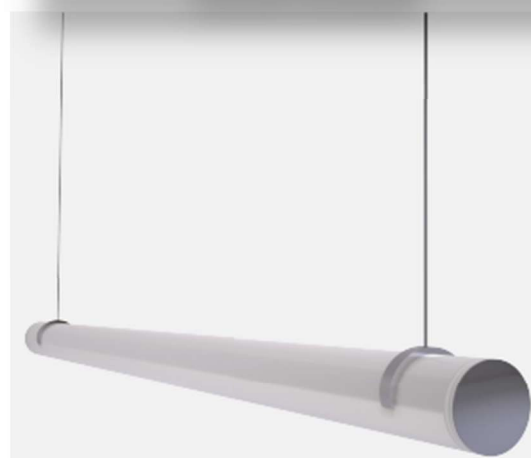

20W à 120W (Version verticale)

DIMENSIONS

Ø50x590-2830mm (Version Suspensa)

Ø50x500-3000mm (Version verticale)

LUMENS

2200Lm à 11000Lm (Version Suspensa)

1200Lm à 7200Lm (Version verticale)

DUREE DE VIE

OPTIONS

On/Off, DALI, Dimmable Driver

PROVENANCE

Fabriqué au Portugal

SUSPENSA

VERTICAL

ARCO SLIM 25

SQUARE