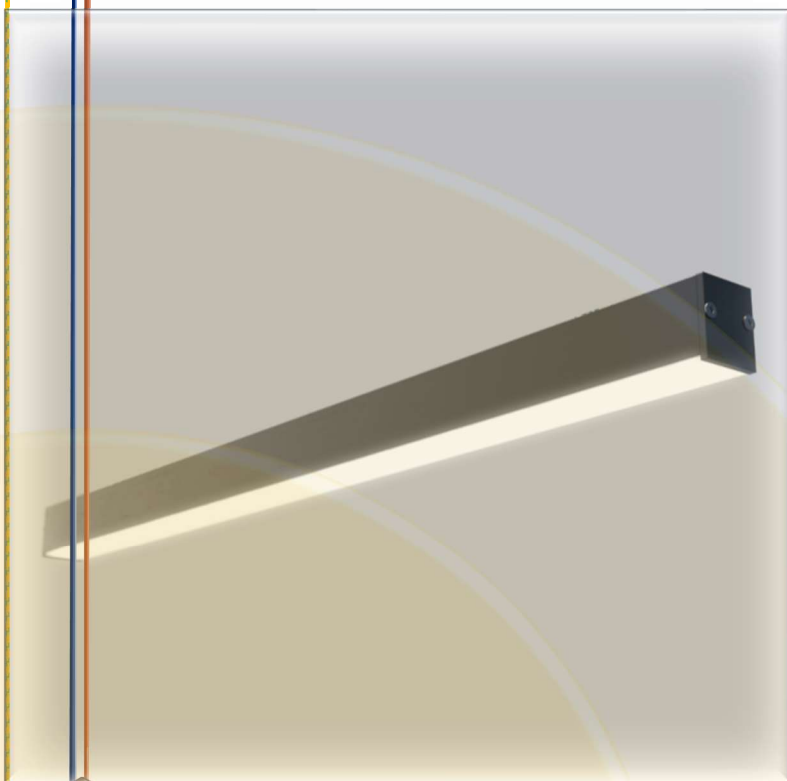

EMBUTIDA SALIENTE

L

570 mm
850 mm
1 130 mm
1 410 mm
1 690 mm
1 970 mm
2 250 mm
2 530 mm
2 810 mm
3 090 mm
3 370 mm
3 650 mm
3 930 mm
4 210 mm
4 490 mm
4 770 mm

MATIERES

Aluminium

PUISSANCES

18W à 153W

DIMENSIONS

30x25mm

LUMENS

2200Lm à 18700Lm

DUREE DE VIE

72.000h

IP et IK

IP40/IP68

K et IRC

3000k, 4000k, 6500k | IRC>80

UGR

...

OPTIONS

On/Off, DALI, Dimmable Driver

PROVENANCE

Fabriqué au Portugal