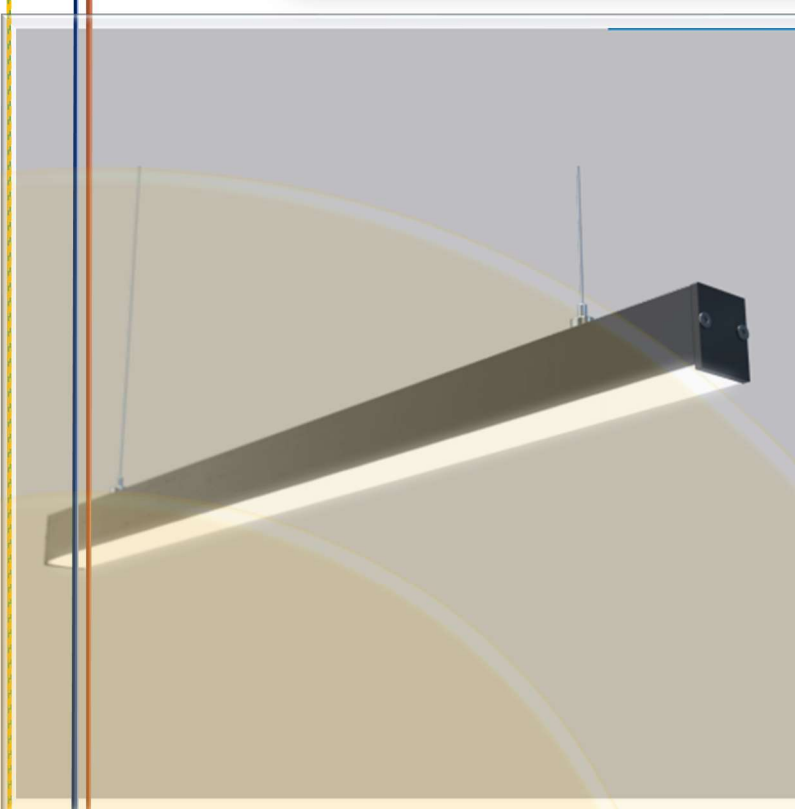

EMBUTIDA SUSPensa

L

570 mm
850 mm
1 130 mm
1 410 mm
1 690 mm
1 970 mm
2 250 mm
2 530 mm
2 810 mm
3 090 mm
3 370 mm
3 650 mm
3 930 mm
4 210 mm
4 490 mm
4 770 mm

MATIERES

Aluminium

PUISSANCES

18W à 153W

DIMENSIONS

L

570 mm
850 mm
1 130 mm
1 410 mm
1 690 mm
1 970 mm
2 250 mm
2 530 mm
2 810 mm
3 090 mm
3 370 mm
3 650 mm
3 930 mm
4 210 mm
4 490 mm
4 770 mm

MATIERES

Aluminium

PUISSANCES

18W à 153W

DIMENSIONS

30x25mm

20W à 120W (Version verticale)

DIMENSIONS

Ø50x590-2830mm (Version Suspensa)

Ø50x500-3000mm (Version verticale)

LUMENS

2200Lm à 11000Lm (Version Suspensa)

1200Lm à 7200Lm (Version verticale)

DUREE DE VIE