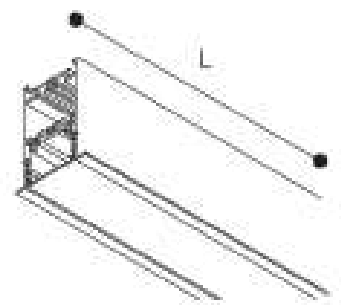

PROVENANCE

Fabriqué en Espagne