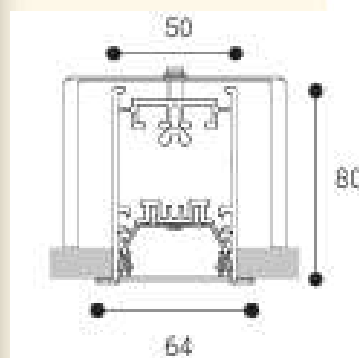

PROVENANCE

Fabriqué en Espagne